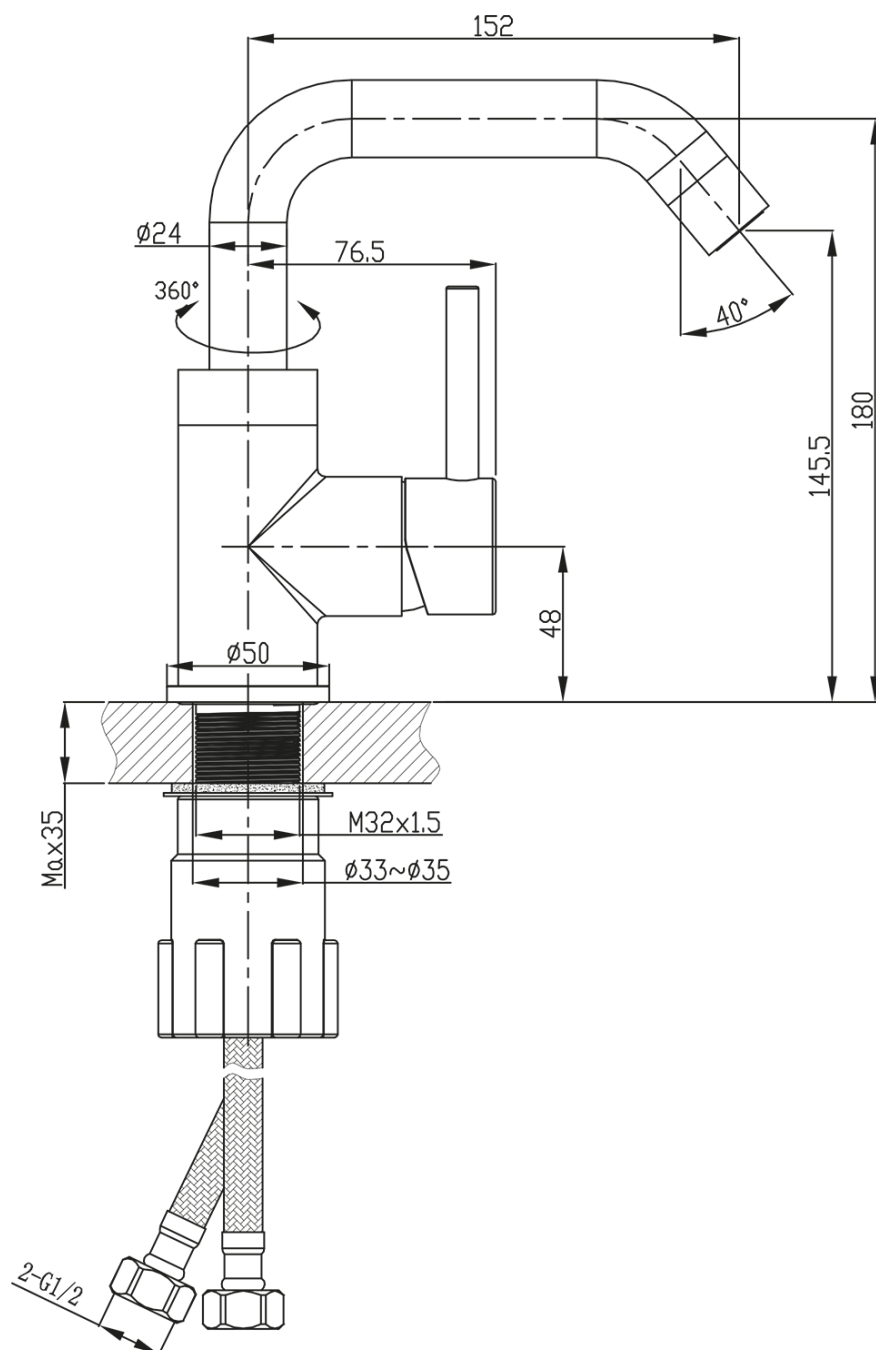

**RHAPSODY stojánková umyvadlová baterie bez výpusti,
ECO kartuše, chrom**

SAPHO

Objednací kód: RH002-01

Základní informace

Značka: Sapho
Série: RHAPSODY

Rozměry

Výška: 192 mm
Hloubka: 152 mm

Parametry

Barva: Chrom
Materiál: Mosaz
Tvar: Kruhové
Instalace: Stojánková
Druh ovládní: Páka
Průměr kartuše: 35 mm
Výška výtoku: 145 mm
Ostatní: Úsporná ECO kartuše, Otočné ramínko
Hmotnost / ks: 2.0 kg
Balení: 2 ks

Technický list

RHAPSODY stojánková umyvadlová baterie bez výpusti,
ECO kartuše, chrom

ROTATE CLOCKWISE