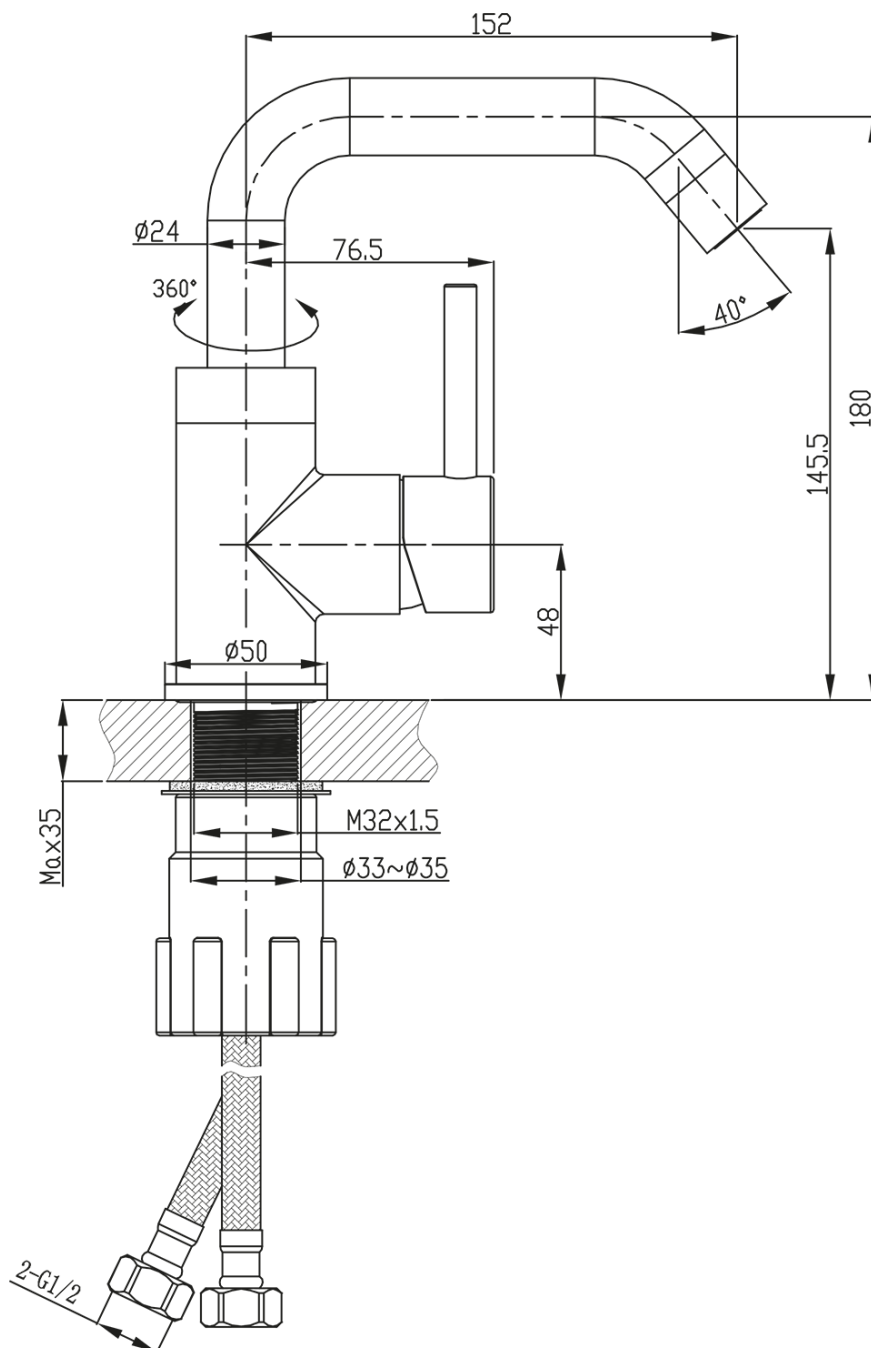

**RHAPSODY stojánková umyvadlová baterie bez výpusti,
ECO kartuše, chrom**

SAPHO

Objednací kód: RH002-01

Základní informace

Značka: Sapho
Série: RHAPSODY

Rozměry

Výška: 192 mm
Hloubka: 152 mm

Parametry

Barva: Chrom
Materiál: Mosaz
Tvar: Kruhové
Instalace: Stojánková
Druh ovládní: Páka
Průměr kartuše: 35 mm
Výška výtoku: 145 mm
Ostatní: Úsporná ECO kartuše, Otočné ramínko
Hmotnost / ks: 2.0 kg
Balení: 2 ks

Technický list

RHAPSODY stojánková umyvadlová baterie bez výpusti,
ECO kartuše, chrom

ROTATE CLOCKWISE