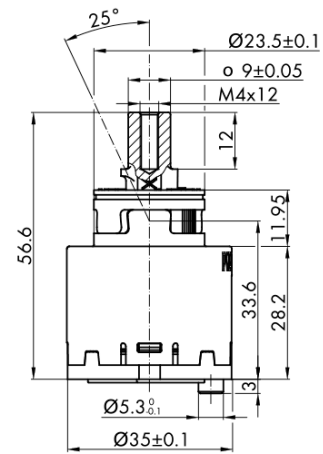

RHAPSODY stojánková umyvadlová baterie bez výpusti,
ECO kartuše, chrom