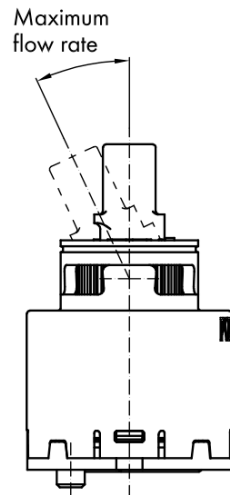

RHAPSODY stojánková umyvadlová baterie bez výpusti,
ECO kartuše, chrom