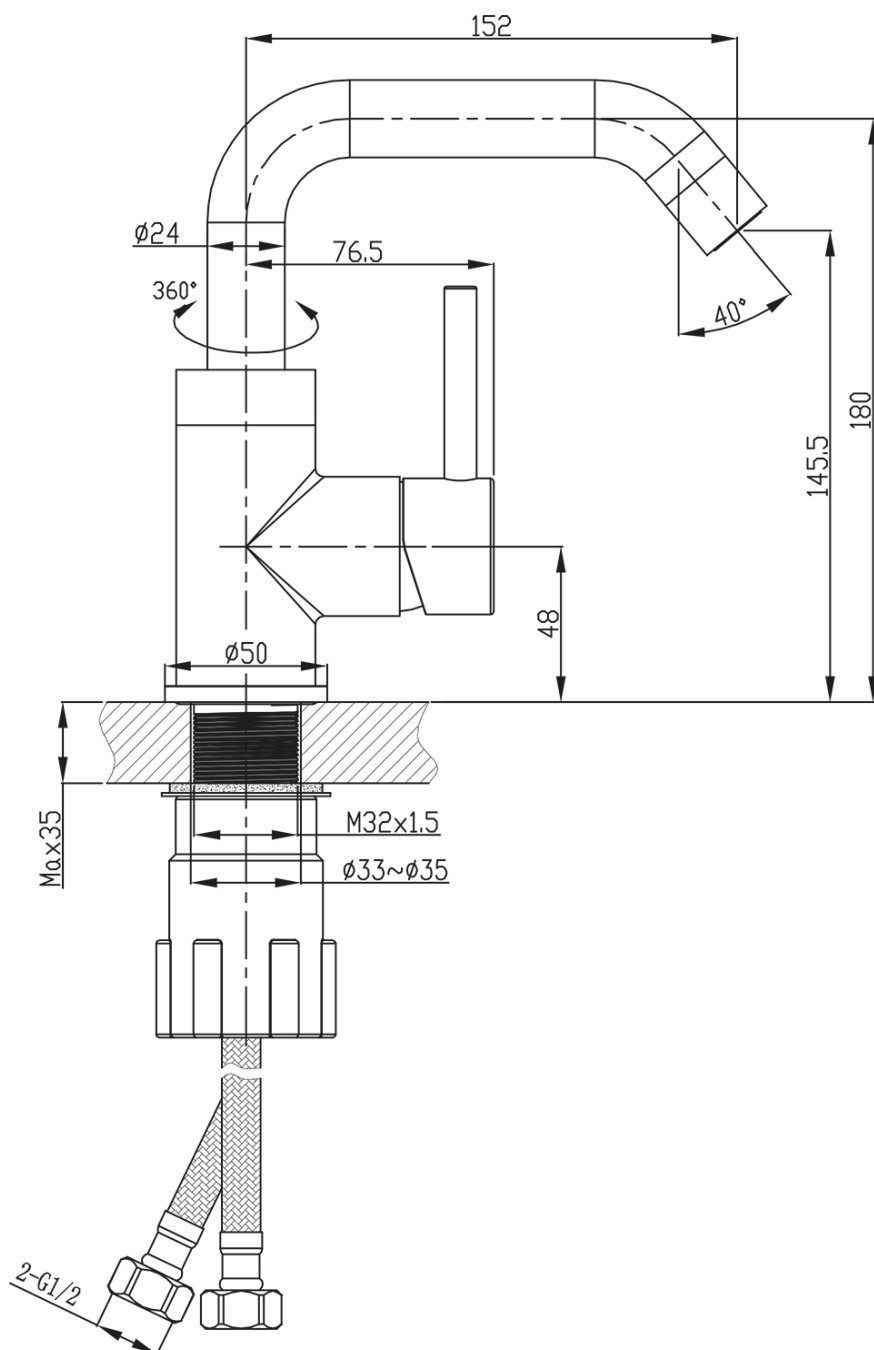

**RHAPSODY stojánková umyvadlová baterie bez výpusti,  
ECO kartuše, chrom**

**SAPHO**

**Objednací kód:** RH002-01

**Základní informace**

**Značka:** Sapho  
**Série:** RHAPSODY

**Rozměry**

**Výška:** 192 mm  
**Hloubka:** 152 mm

**Parametry**

**Barva:** Chrom  
**Materiál:** Mosaz  
**Tvar:** Kruhové  
**Instalace:** Stojánková  
**Druh ovládní:** Páka  
**Průměr kartuše:** 35 mm  
**Výška výtoku:** 145 mm  
**Ostatní:** Úsporná ECO kartuše, Otočné ramínko  
**Hmotnost / ks:** 2.0 kg  
**Balení:** 2 ks

## Technický list

RHAPSODY stojánková umyvadlová baterie bez výpusti,  
ECO kartuše, chrom

ROTATE CLOCKWISE