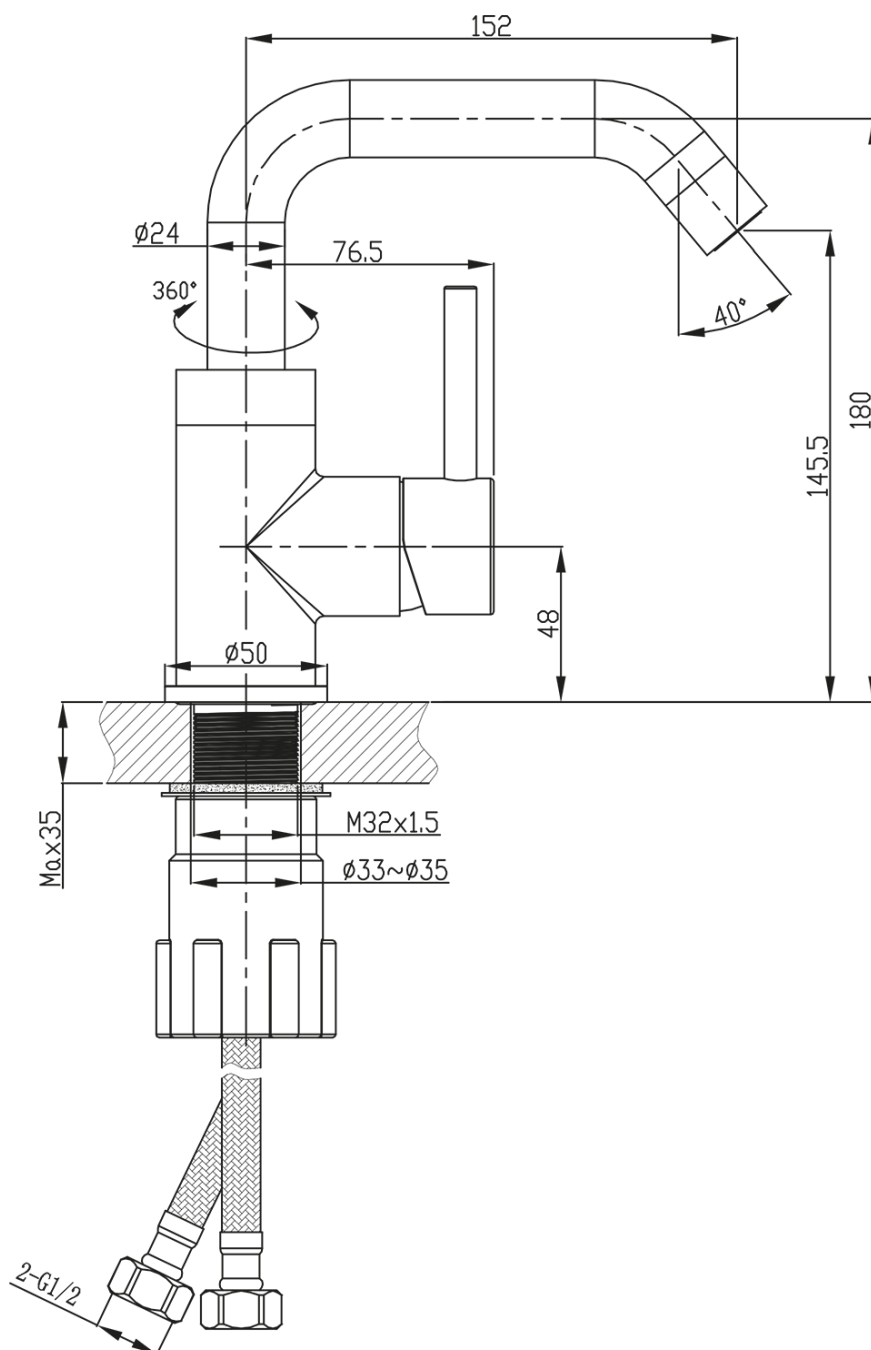

**RHAPSODY stojánková umyvadlová baterie bez výpusti,
ECO kartuše, chrom**

SAPHO

Objednací kód: RH002-01

Základní informace

Značka: Sapho
Série: RHAPSODY

Rozměry

Výška: 192 mm
Hloubka: 152 mm

Parametry

Barva: Chrom
Materiál: Mosaz
Tvar: Kruhové
Instalace: Stojánková
Druh ovládní: Páka
Průměr kartuše: 35 mm
Výška výtoku: 145 mm
Ostatní: Úsporná ECO kartuše, Otočné ramínko
Hmotnost / ks: 2.0 kg
Balení: 2 ks

Technický list

RHAPSODY stojánková umyvadlová baterie bez výpusti,
ECO kartuše, chrom

ROTATE CLOCKWISE