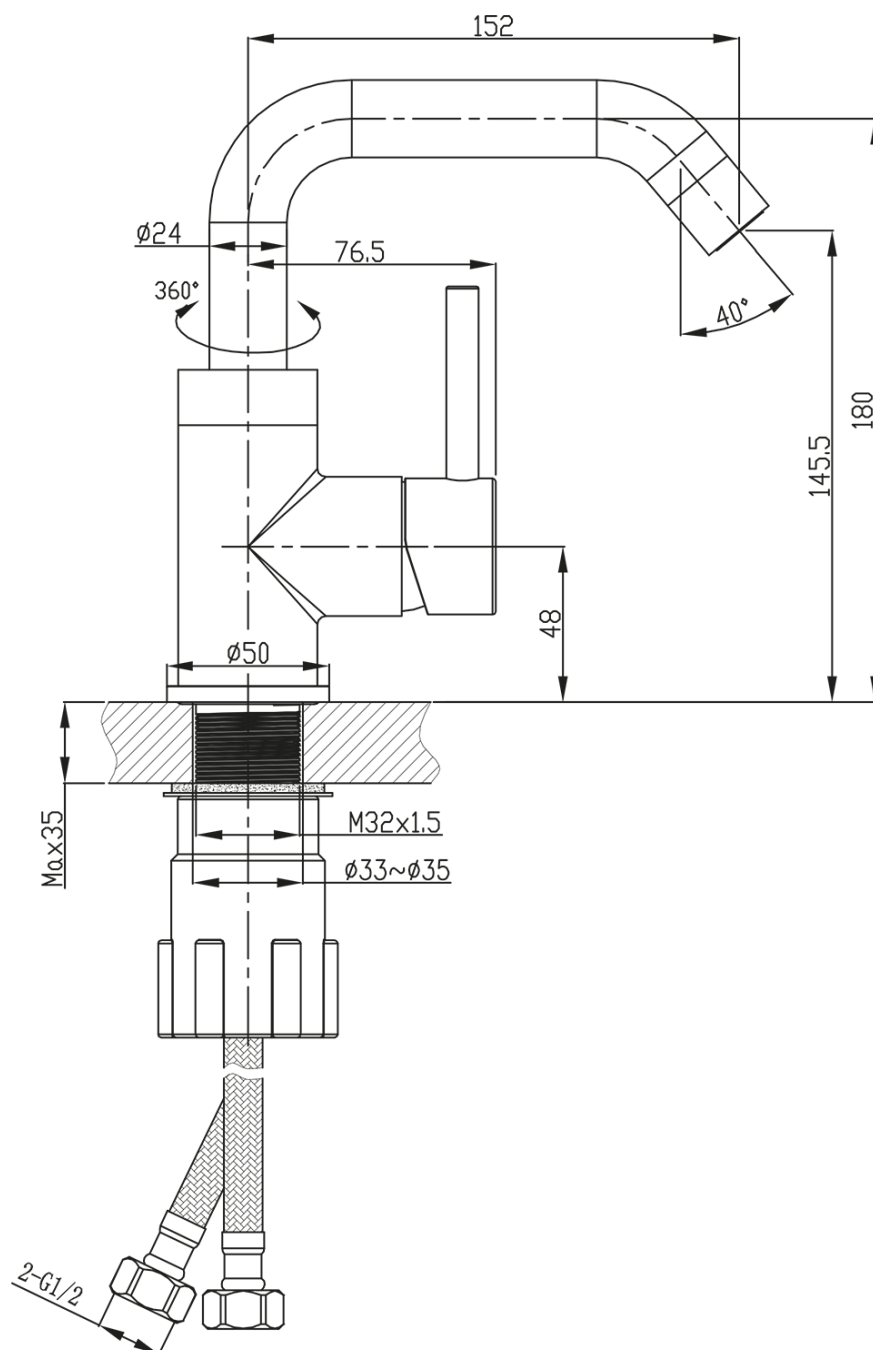

**RHAPSODY stojánková umyvadlová baterie bez výpusti,
ECO kartuše, chrom**

SAPHO

Objednací kód: RH002-01

Základní informace

Značka: Sapho
Série: RHAPSODY

Rozměry

Výška: 192 mm
Hloubka: 152 mm

Parametry

Barva: Chrom
Materiál: Mosaz
Tvar: Kruhové
Instalace: Stojánková
Druh ovládní: Páka
Průměr kartuše: 35 mm
Výška výtoku: 145 mm
Ostatní: Úsporná ECO kartuše, Otočné ramínko
Hmotnost / ks: 2.0 kg
Balení: 2 ks

Technický list

RHAPSODY stojánková umyvadlová baterie bez výpusti,
ECO kartuše, chrom

ROTATE CLOCKWISE