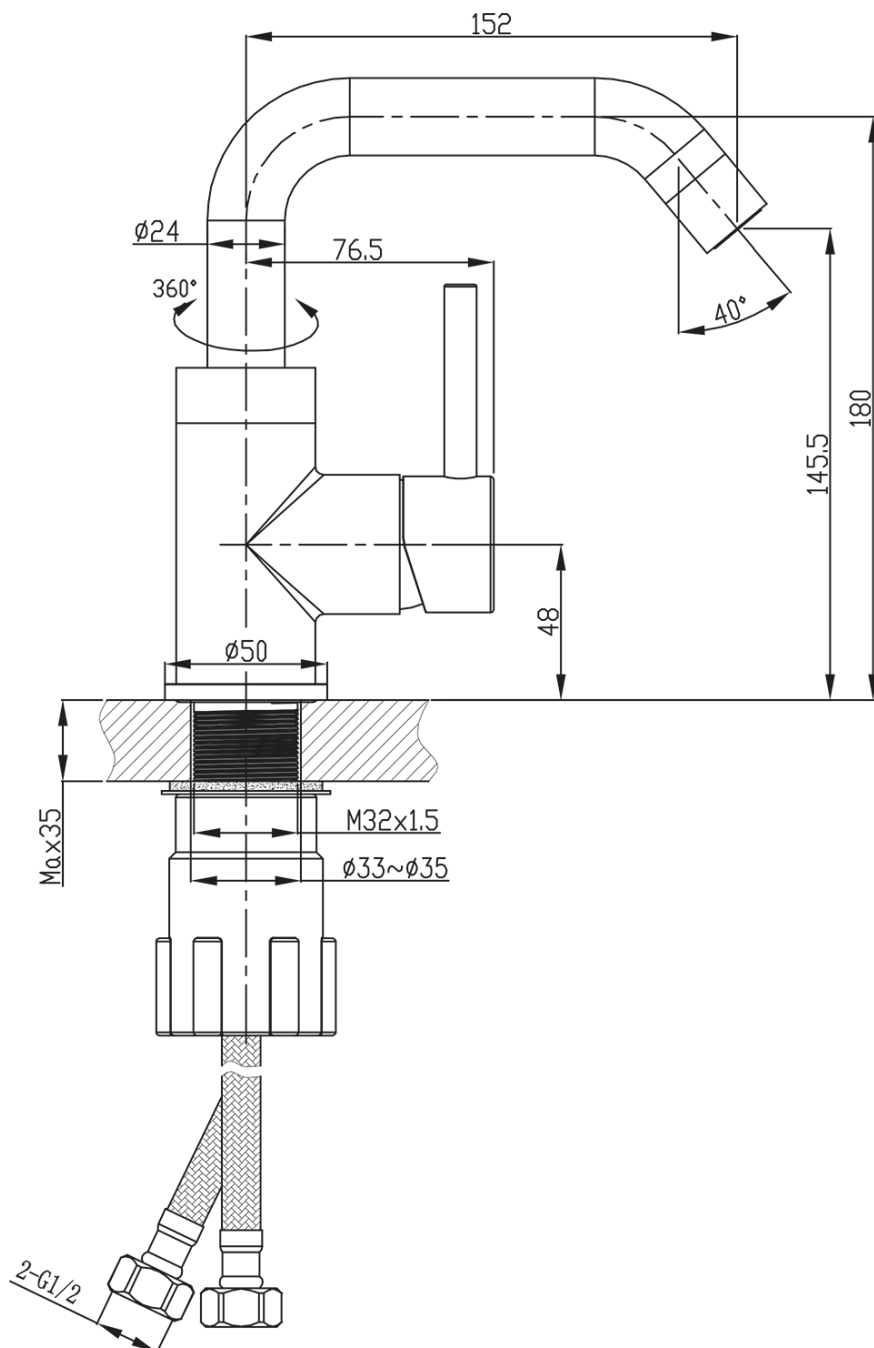

**RHAPSODY stojánková umyvadlová baterie bez výpusti,  
ECO kartuše, chrom**

**SAPHO**

**Objednací kód:** RH002-01

**Základní informace**

**Značka:** Sapho  
**Série:** RHAPSODY

**Rozměry**

**Výška:** 192 mm  
**Hloubka:** 152 mm

**Parametry**

**Barva:** Chrom  
**Materiál:** Mosaz  
**Tvar:** Kruhové  
**Instalace:** Stojánková  
**Druh ovládní:** Páka  
**Průměr kartuše:** 35 mm  
**Výška výtoku:** 145 mm  
**Ostatní:** Úsporná ECO kartuše, Otočné ramínko  
**Hmotnost / ks:** 2.0 kg  
**Balení:** 2 ks

## Technický list

RHAPSODY stojánková umyvadlová baterie bez výpusti,  
ECO kartuše, chrom

ROTATE CLOCKWISE