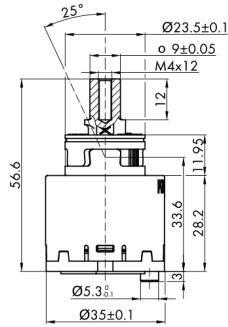

RHAPSODY stojánková umyvadlová baterie bez výpusti, ECO kartuše, chrom

Objednací kód: RH002-01

Rozměry

Výška: 192 mm

Hloubka: 152 mm

Parametry

Barva: Chrom

Materiál: Mosaz

Technický list

ROTATE CLOCKWISE