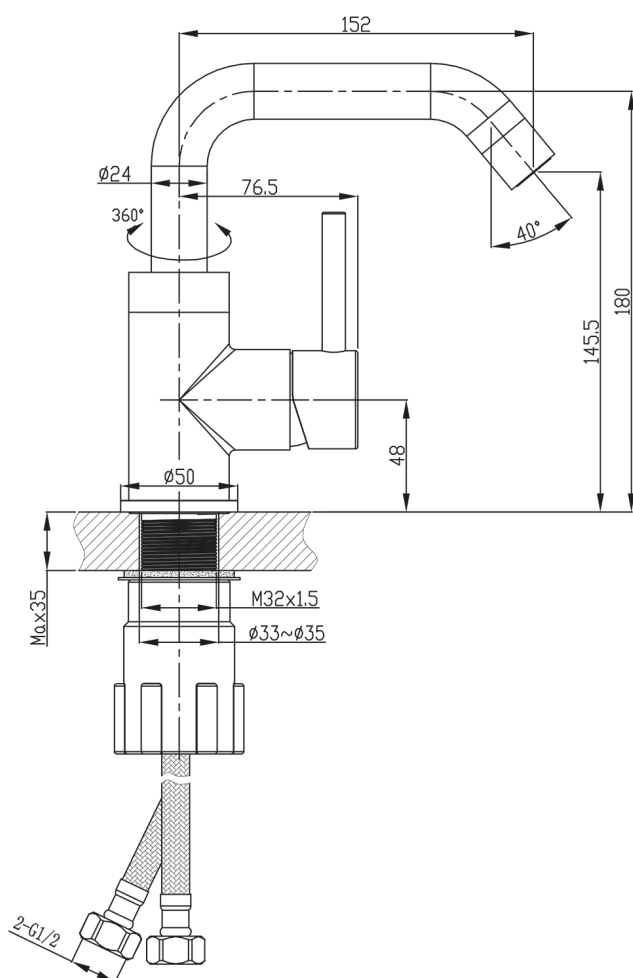

RHAPSODY stojánková umyvadlová baterie bez výpusti, ECO kartuše, chrom

Objednací kód: RH002-01

Rozměry

Výška: 192 mm

Hloubka: 152 mm

Parametry

Barva: Chrom

Materiál: Mosaz

Technický list

ROTATE CLOCKWISE