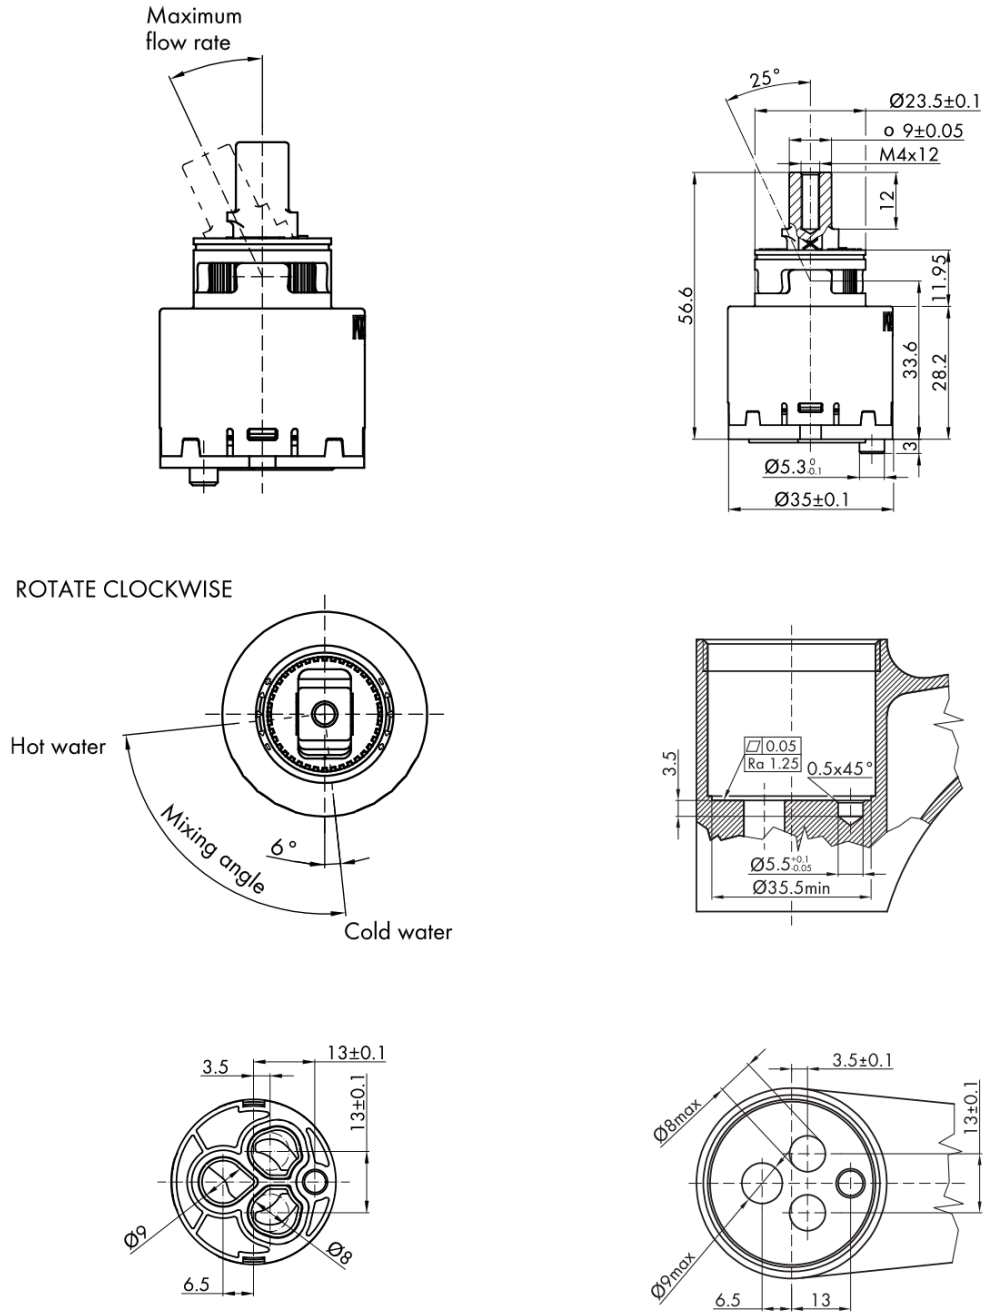

## Rozměry

Výška: 207 mm

Hloubka: 148 mm

## Parametry

Barva: Chrom

Materiál: Mosaz

Tvar: Kruhové

Instalace: Stojánková

Druh ovládní: Páka

Průměr kartuše: 35 mm

Výška výtoku: 183 mm

Ostatní: Úsporná ECO kartuše, Otočné ramínko

Technický list

FLY stojánková umyvadlová baterie s otočnou hubicí, ECO kartuše,  
chrom

None