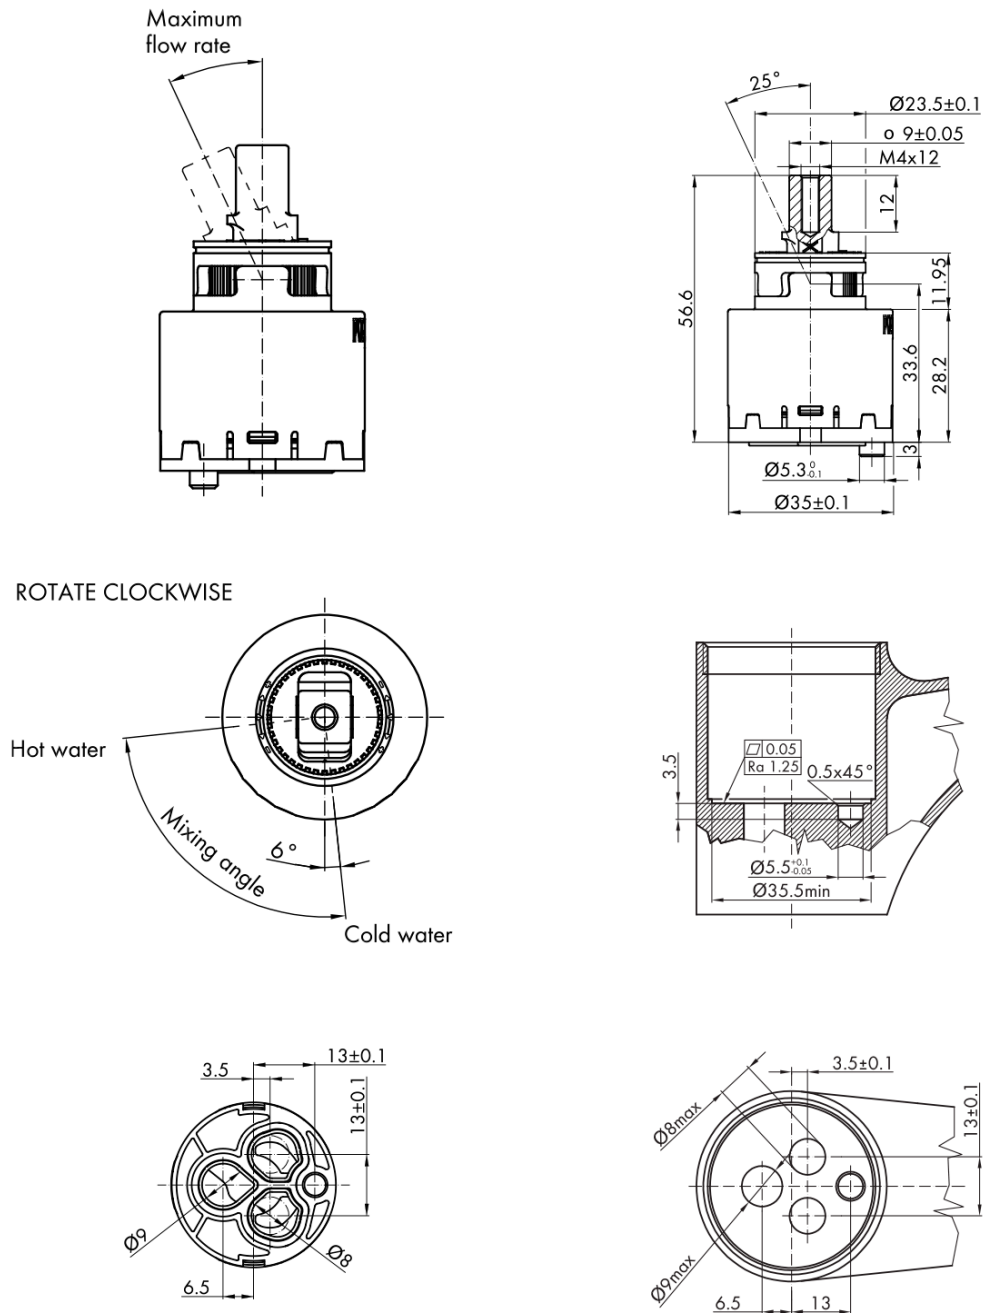

**FLY stojánková umyvadlová baterie s otočnou hubicí,
ECO kartuše, chrom**

SAPHO

Objednací kód: DF004-01

Základní informace

Značka: Sapho
Série: SOLITER

Rozměry

Výška: 207 mm
Hloubka: 148 mm

Parametry

Barva: Chrom
Materiál: Mosaz
Tvar: Kruhové
Instalace: Stojánková
Druh ovládní: Páka
Průměr kartuše: 35 mm
Výška výtoku: 183 mm
Ostatní: Úsporná ECO kartuše, Otočné ramínko
Hmotnost / ks: 1.789 kg
Balení: 2 ks

Technický list

FLY stojánková umyvadlová baterie s otočnou hubicí,
ECO kartuše, chrom

SAPHO