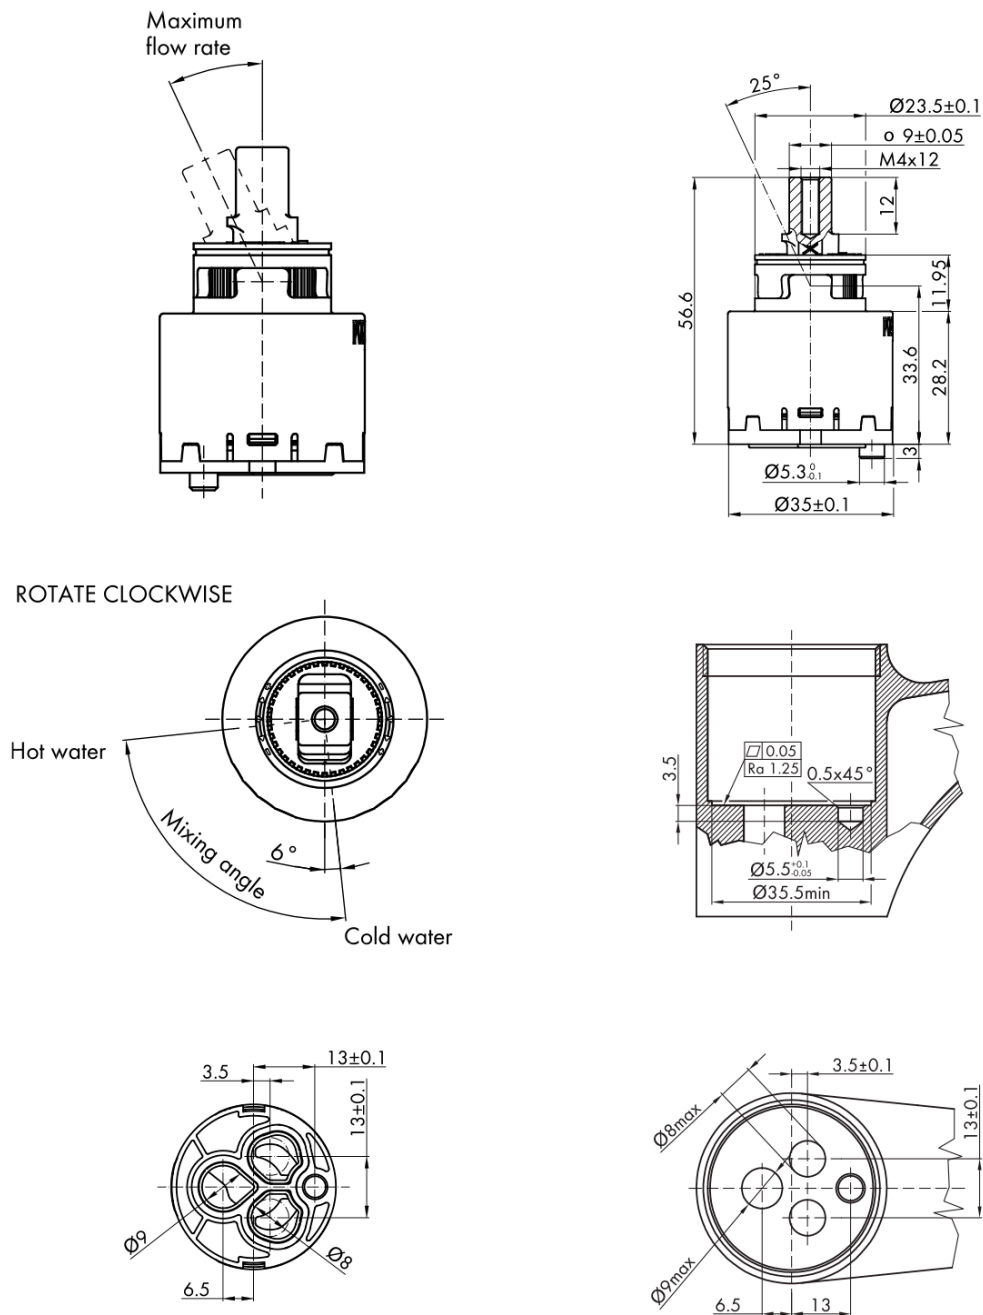

Technický list