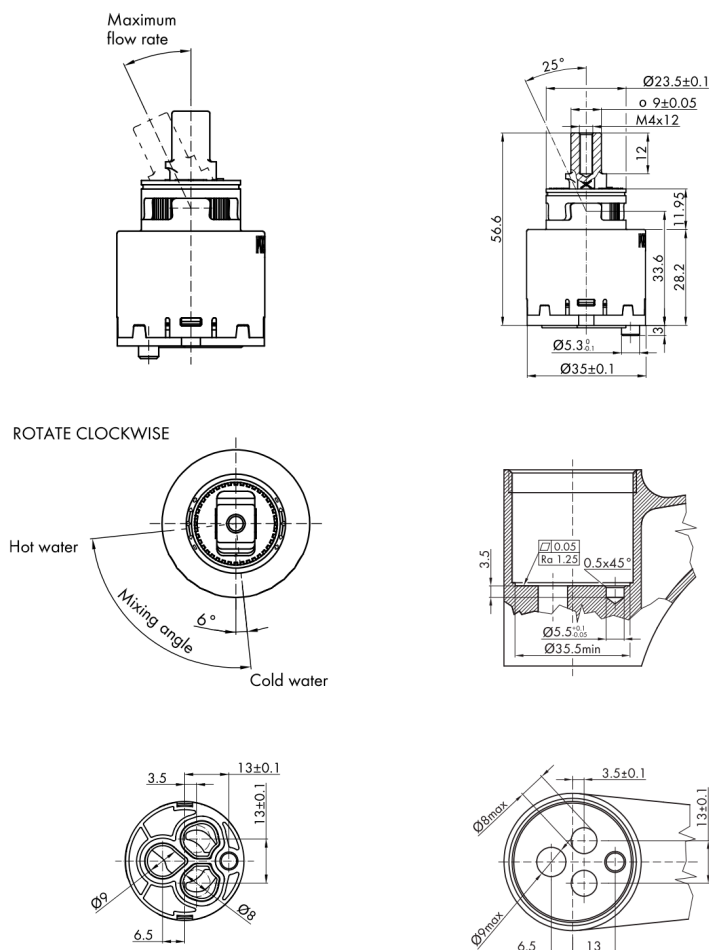

Technický list