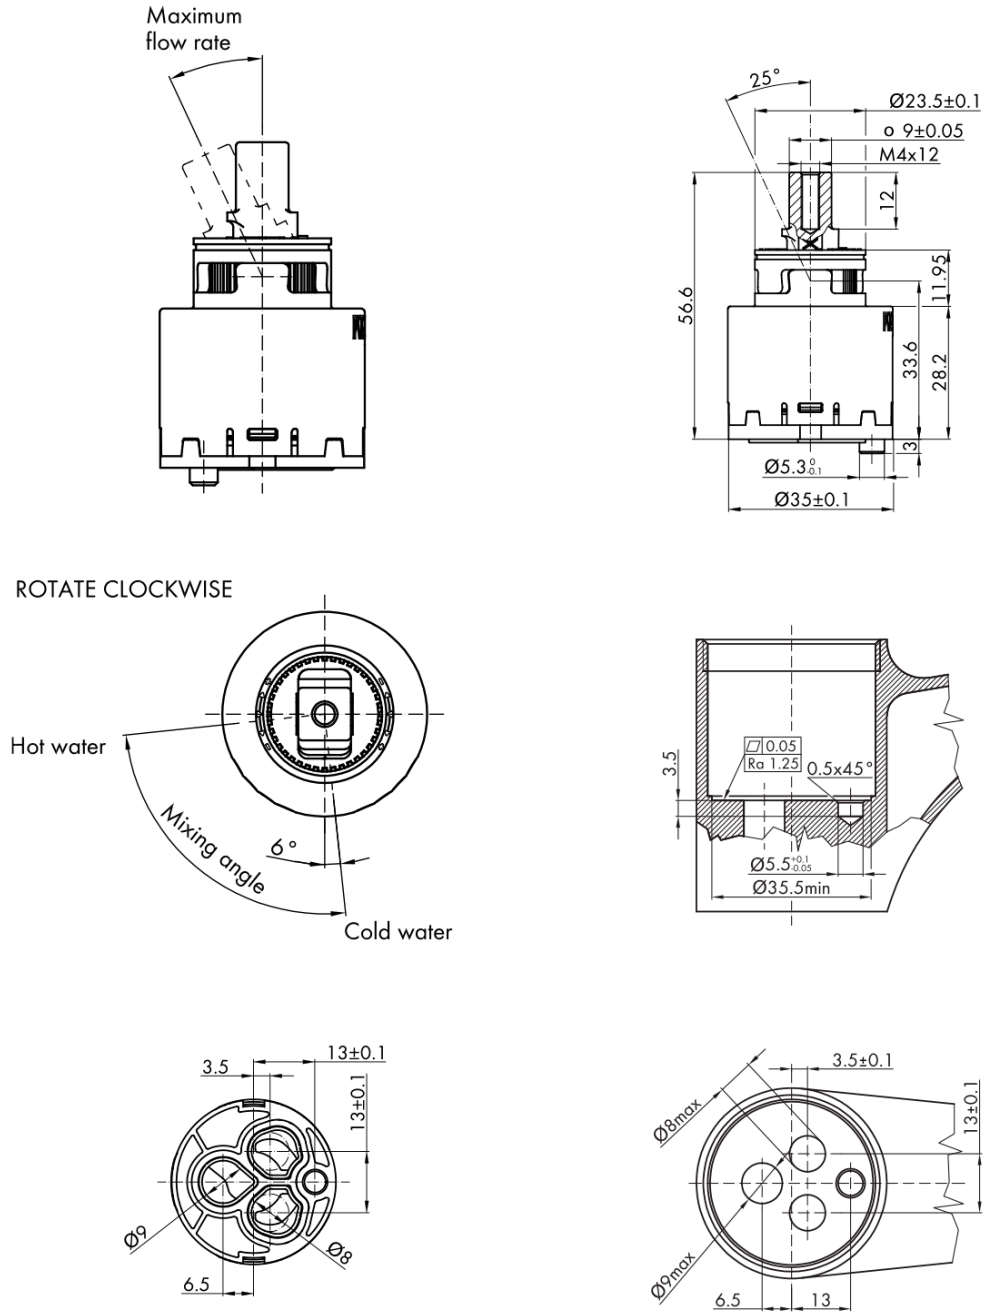

AQUALINE 35 umyvadlová baterie s otočnou hubicí, bez výpusti, ECO kartuše, chrom

None

Objednací kód: 52196-01

Základní informace

Značka:

Série: AQUALINE 35

Rozměry

Šířka: 42 mm

Výška: 106 mm

Hloubka: 150 mm

Parametry

Barva: Chrom

Materiál: Mosaz

Tvar: Kruhové

Instalace: Stojánková

Druh ovládní: Páka

Průměr kartuše: 35 mm

Výška výtoku: 80 mm

Ostatní: Úsporná ECO kartuše, Otočné ramínko

Hmotnost / ks: 0.81 kg

Balení: 2 ks

AQUALINE 35 umyvadlová baterie s otočnou hubicí, bez výpusti, ECO kartuše, chrom

None

Technický list

AQUALINE 35 umyvadlová baterie s otočnou hubicí, bez výpusti, ECO
kartuše, chrom

None