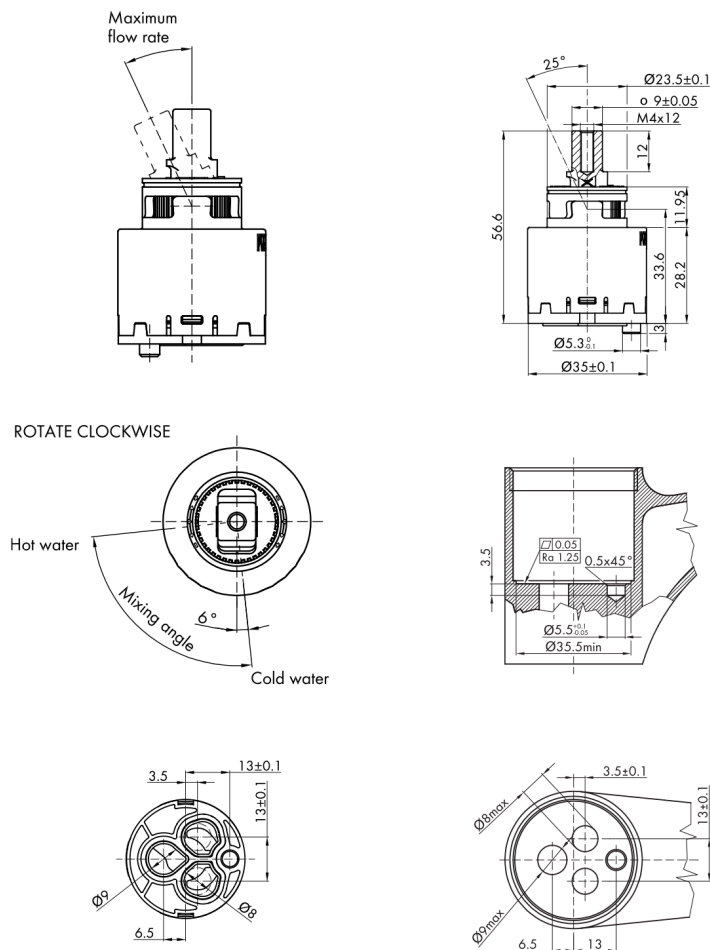

AQUALINE 35 stojánková umyvadlová baterie bez výpusti, ECO kartuše, chrom

None

Objednací kód: 52102-01

Rozměry

Výška: 100 mm

Hloubka: 90 mm

Parametry

Barva: Chrom

Materiál: Mosaz

Technický list

AQUALINE 35 stojánková umyvadlová baterie bez výpusti, ECO kartuše,
chrom

None