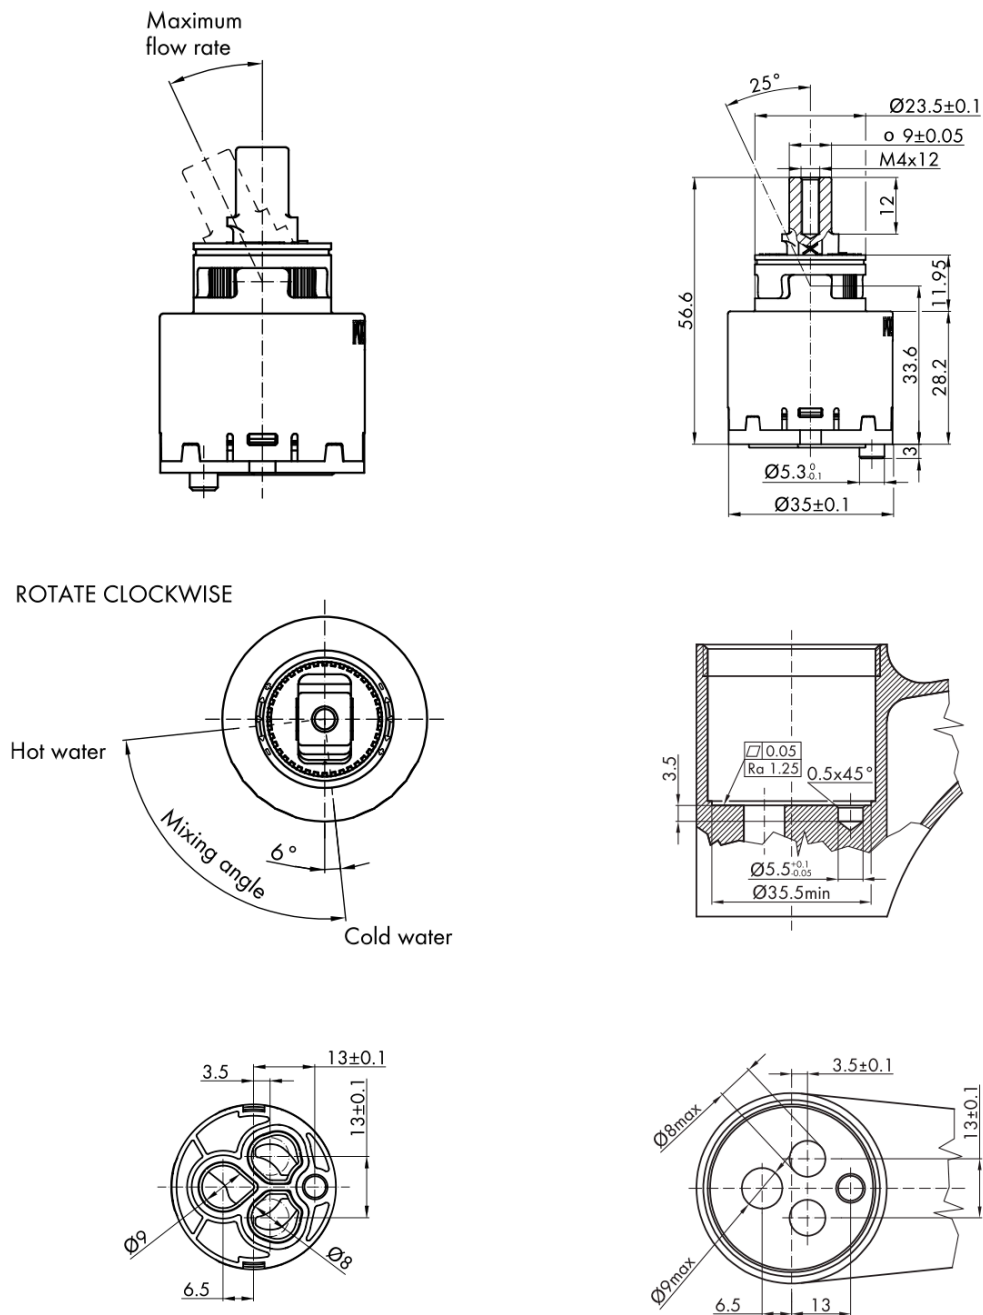

GINKO 35 stojánková umyvadlová baterie bez výpusti, ECO kartuše, černá mat

Objednací kód: 1101-02B-01

Základní informace

Značka: Sapho
Série: GINKO

Rozměry

Výška: 176 mm
Hloubka: 128 mm

Parametry

Barva: Černá mat
Materiál: Mosaz
Tvar: Hranaté
Instalace: Stojánková
Druh ovládní: Páka
Průměr kartuše: 35 mm
Výška výtoku: 100 mm
Ostatní: Úsporná ECO kartuše
Hmotnost / ks: 1.951 kg
Balení: 2 ks

Technický list

GINKO 35 stojánková umyvadlová baterie bez výpusti,
ECO kartuše, černá mat

 SAPHO