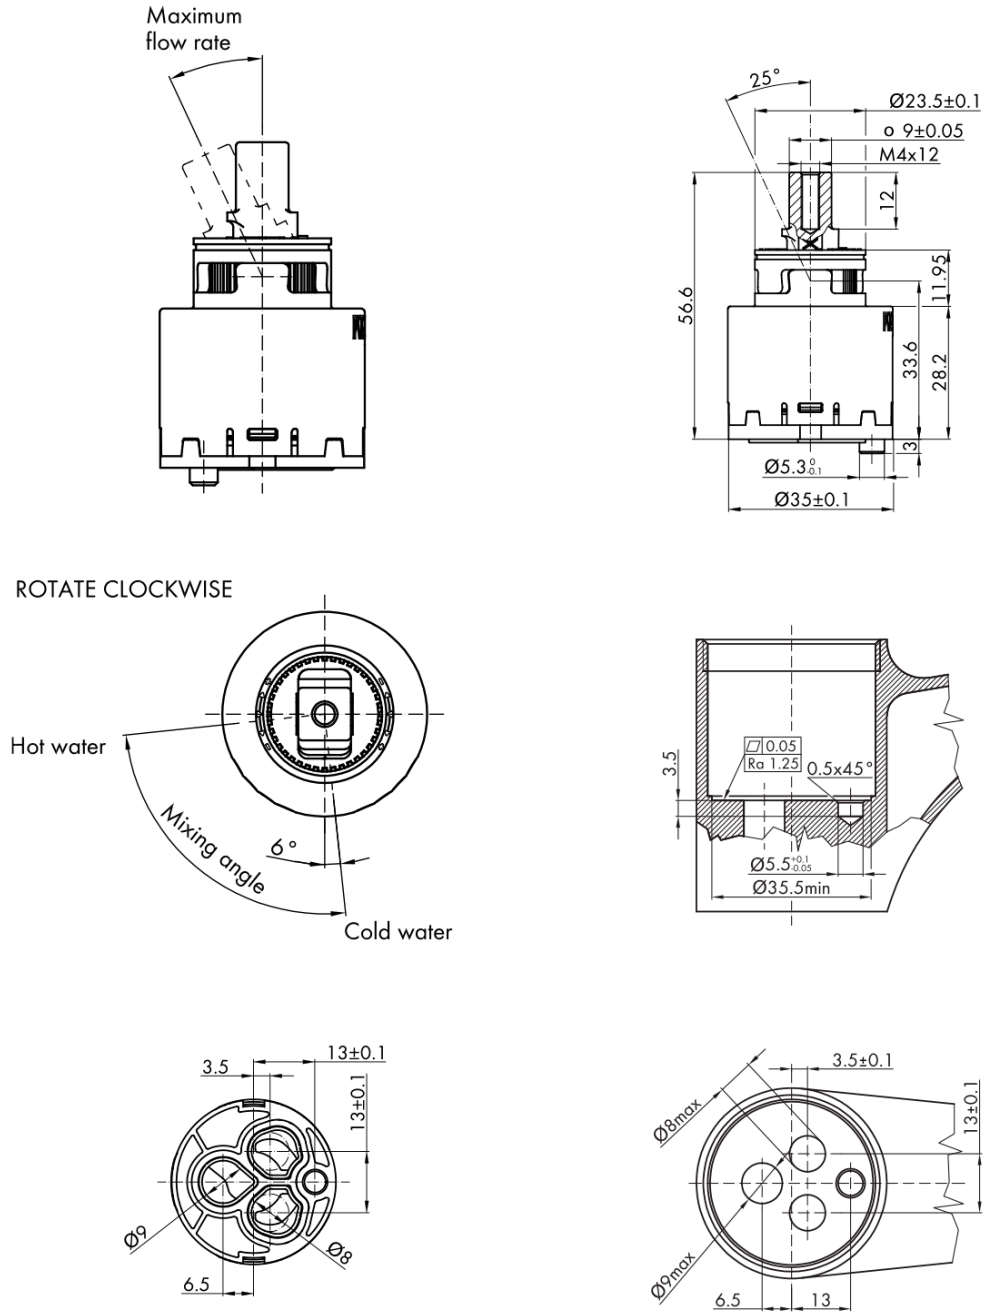

GINKO 35 stojánková umyvadlová baterie bez výpusti, ECO kartuše, černá mat

None

Objednací kód: 1101-02B-01

Základní informace

Značka:

Série: GINKO

Rozměry

Výška: 176 mm

Hloubka: 128 mm

Parametry

Barva: Černá mat

Materiál: Mosaz

Tvar: Hranaté

Instalace: Stojánková

Druh ovládní: Páka

Průměr kartuše: 35 mm

Výška výtoku: 100 mm

Ostatní: Úsporná ECO kartuše

Technický list

**GINKO 35 stojánková umyvadlová baterie bez výpusti, ECO kartuše,
černá mat**

None