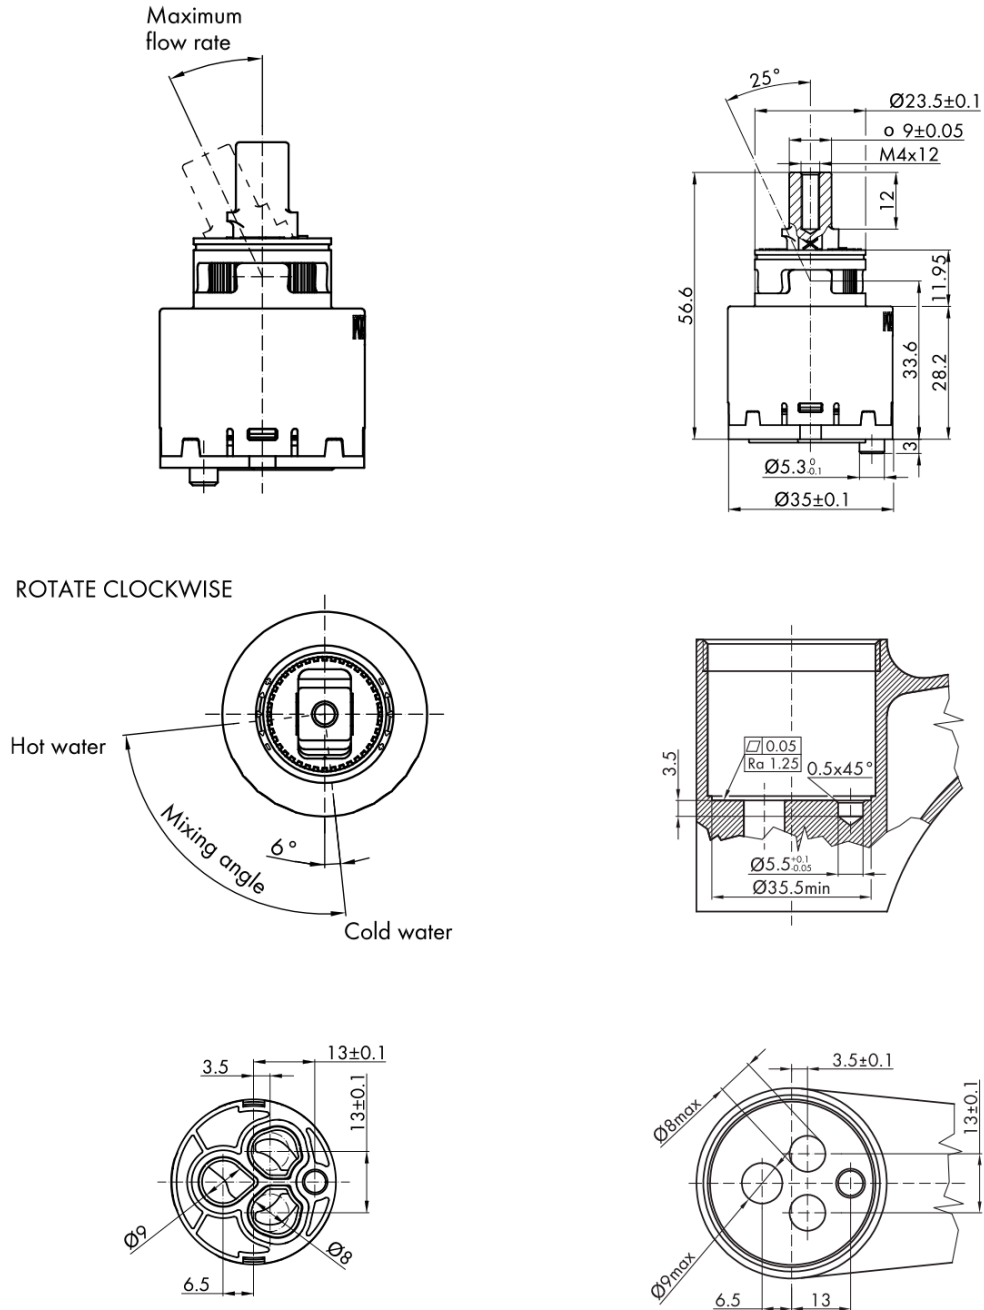

Technický list