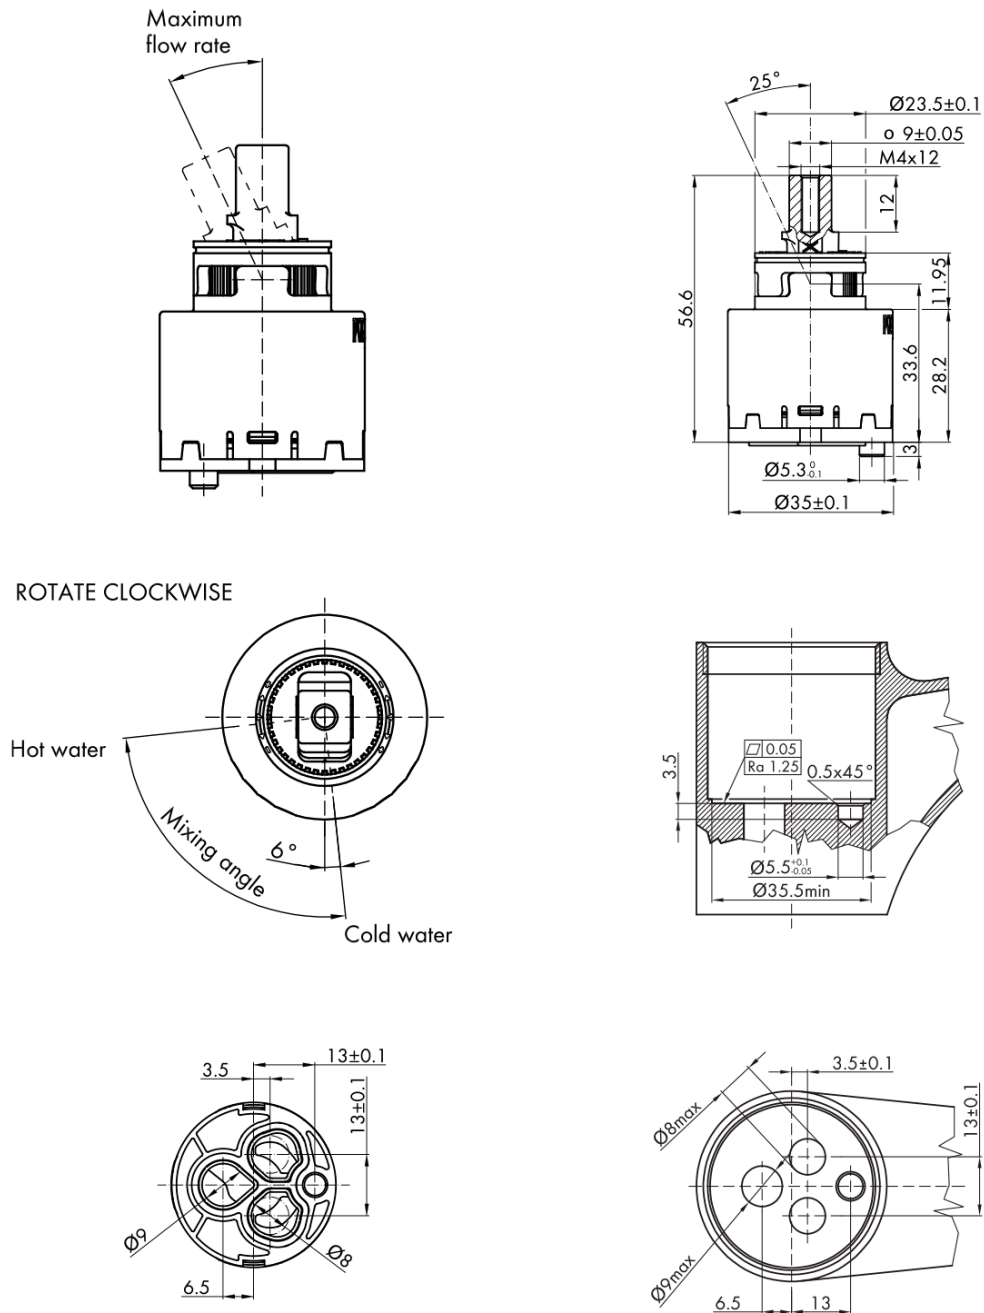

GINKO 35 stojánková umyvadlová baterie bez výpusti, ECO kartuše, černá mat

Objednací kód: 1101-02B-01

Základní informace

Značka: Sapho
Série: GINKO

Rozměry

Výška: 176 mm
Hloubka: 128 mm

Parametry

Barva: Černá mat
Materiál: Mosaz
Tvar: Hranaté
Instalace: Stojánková
Druh ovládní: Páka
Průměr kartuše: 35 mm
Výška výtoku: 100 mm
Ostatní: Úsporná ECO kartuše
Hmotnost / ks: 1.951 kg
Balení: 2 ks

Technický list

GINKO 35 stojánková umyvadlová baterie bez výpusti,
ECO kartuše, černá mat

 SAPHO