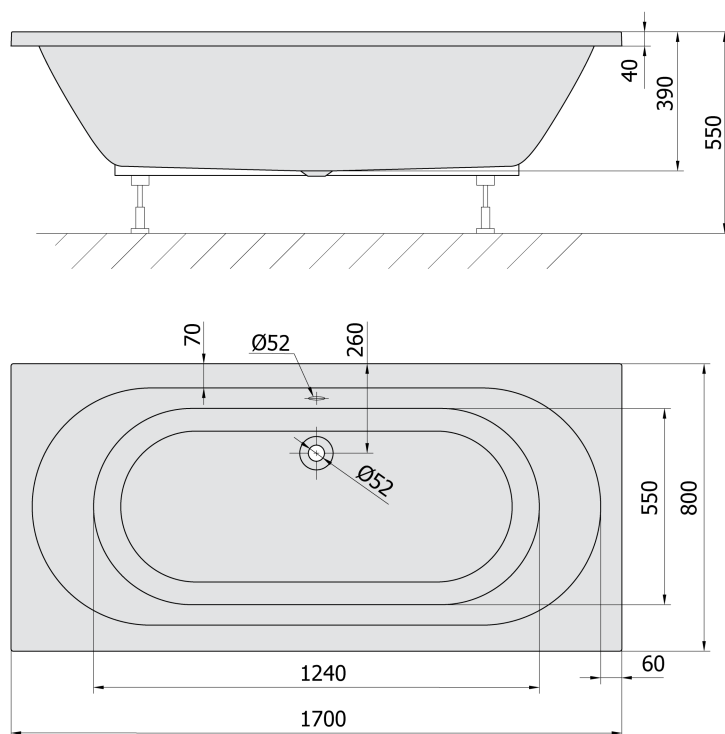

LEVANA obdélníková vana 170x80x39cm, ivory

Objednací kód: 71745.40

Rozměry

Délka: 1700 mm
 Šířka: 800 mm
 Výška: 390 mm
 Objem: 209 l

Parametry

Záruka: 10 let
 Barva: Běžová
 Materiál: Akrylát

Technický list

VOLUME 209L