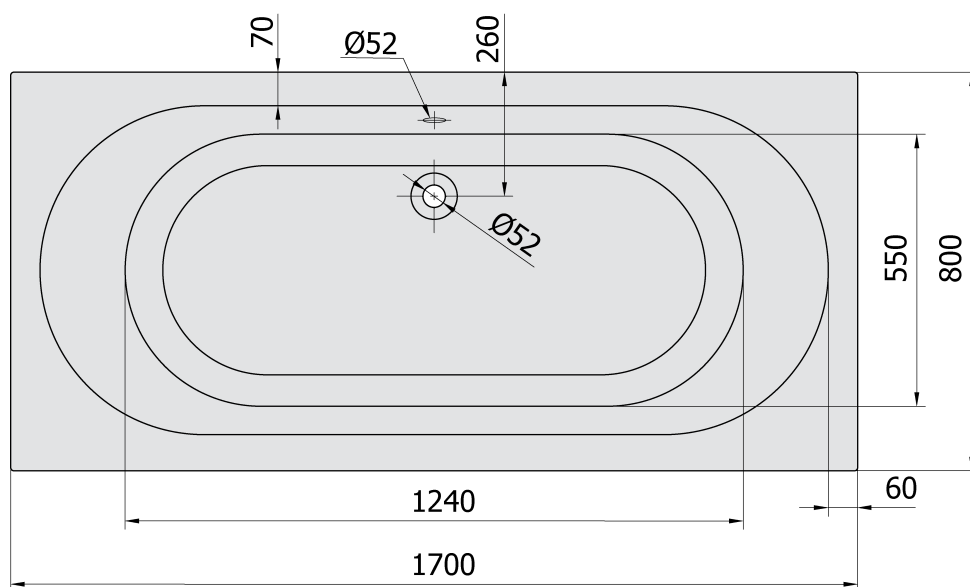

LEVANA obdélníková vana 170x80x39cm, šedá

Objednací kód: 71745.30

Základní informace

Značka: Polysan

Rozměry

Délka: 1700 mm

Šířka: 800 mm

Výška: 390 mm

Objem: 209 l

Parametry

Záruka: 10 let

Hmotnost / ks: 17 kg

Balení: 1 ks

Barva: Šedá

Materiál: Akrylát

Tvar: Obdélníkové

Instalace: Vestavná (k obezdění)

Průměr odpadu: 52 mm

Vlastnosti: Oboustranná, Výška okraje 40 mm (Standard)

Balení neobsahuje: Sifon, Vanová souprava

Doporučujeme přikoupit

1 ks Podstavec k akrylátové vaně Polysan, 51,5cm, pár (Objednací kód: PO60-60)

Technický list

VOLUME 209L