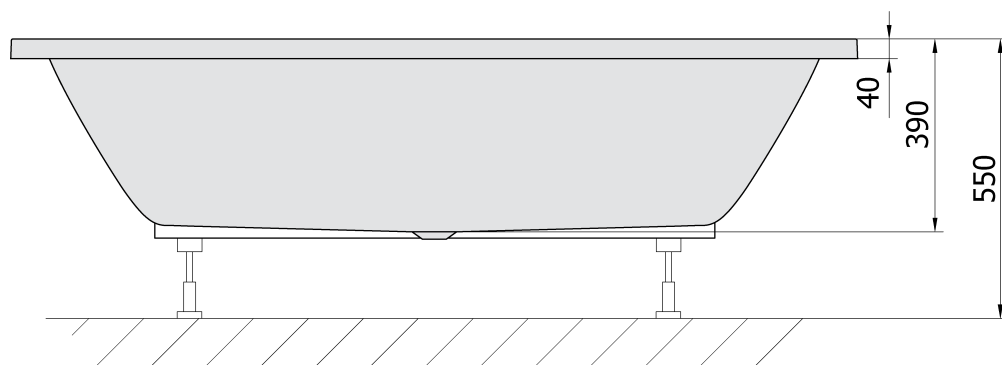

Technický list

VOLUME 209L