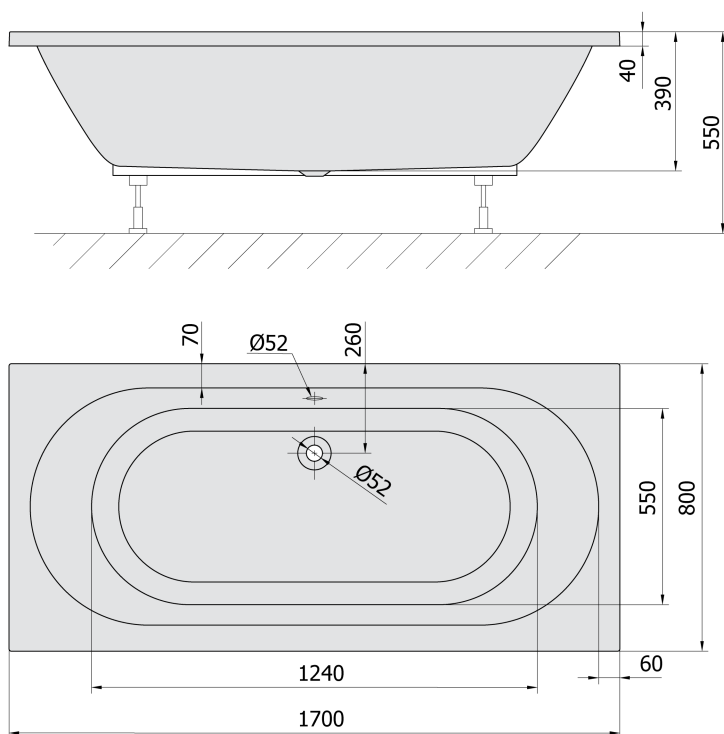

## LEVANA obdélníková vana 170x80x39cm, šedá

Objednací kód: 71745.30

### Rozměry

Délka: 1700 mm  
 Šířka: 800 mm  
 Výška: 390 mm  
 Objem: 209 l

### Technický list

VOLUME 209L