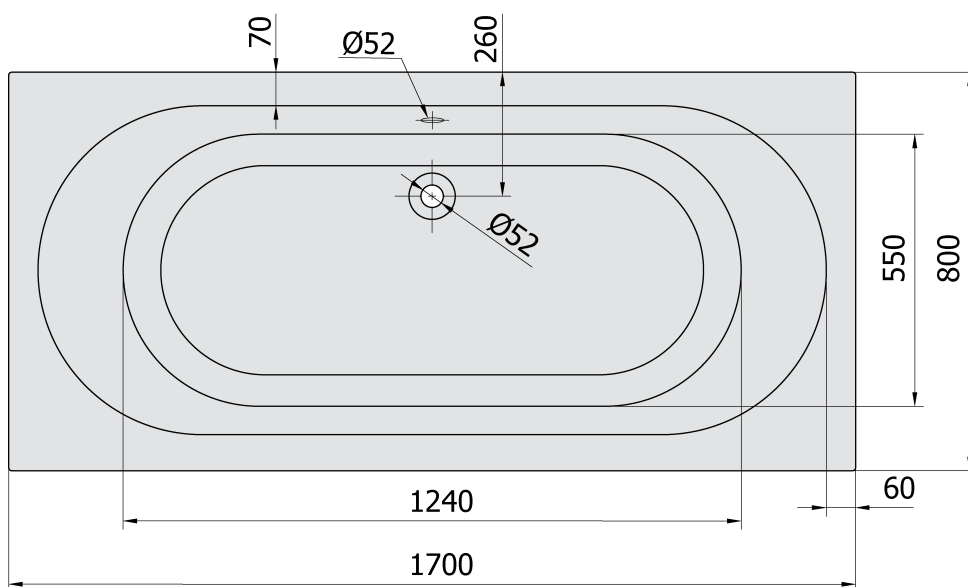

Objednací kód: 71745.21

Základní informace

Značka: Polysan

Rozměry

Délka: 1700 mm

Šířka: 800 mm

Výška: 390 mm

Objem: 209 l

Parametry

Záruka: 10 let

Hmotnost / ks: 17 kg

Balení: 1 ks

Barva: Černá mat

Materiál: Akrylát

Tvar: Obdélníkové

Instalace: Vestavná (k obezdění)

Průměr odpadu: 52 mm

Vlastnosti: Oboustranná, Výška okraje 40 mm
(Standard)

Balení neobsahuje: Sifon, Vanová souprava

Doporučujeme přikoupit

1 ks Podstavec k akrylátové vaně Polysan, 51,5cm, pár (Objednací kód: PO60-60)

Technický list

VOLUME 209L