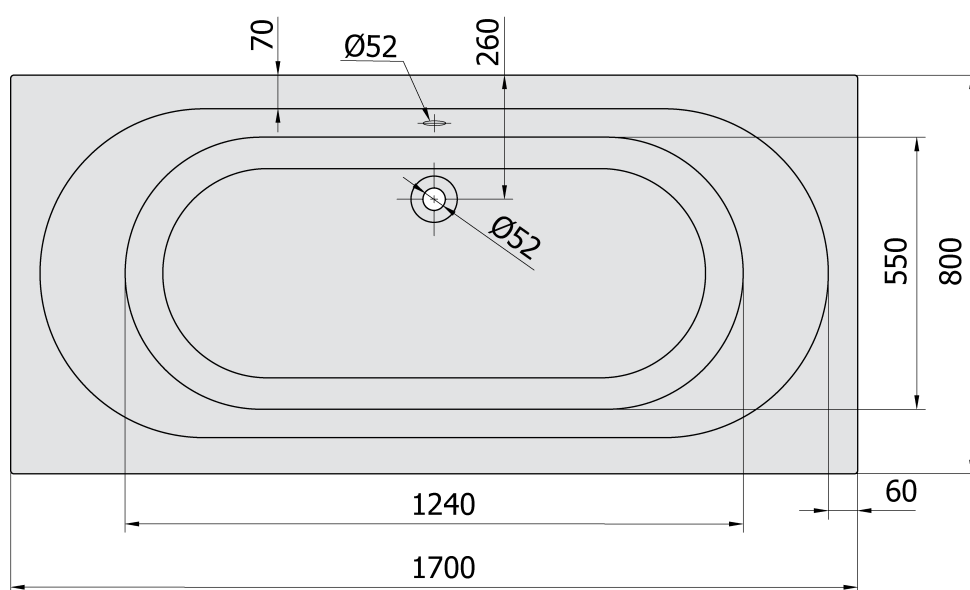

Technický list

VOLUME 209L