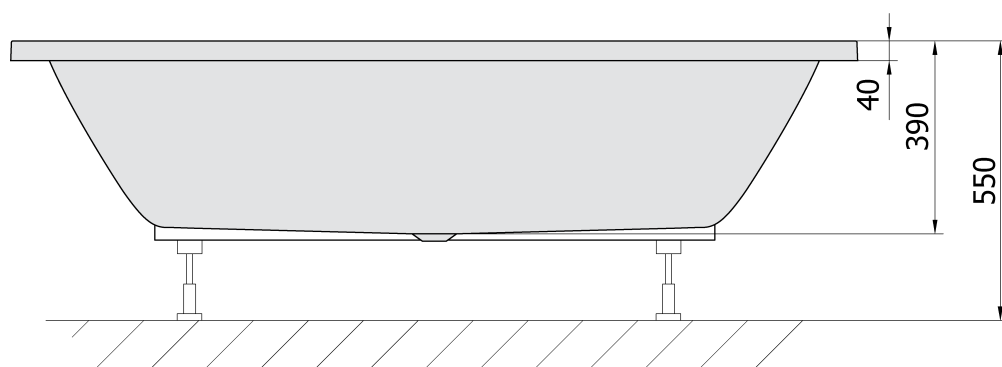

Technický list

VOLUME 209L