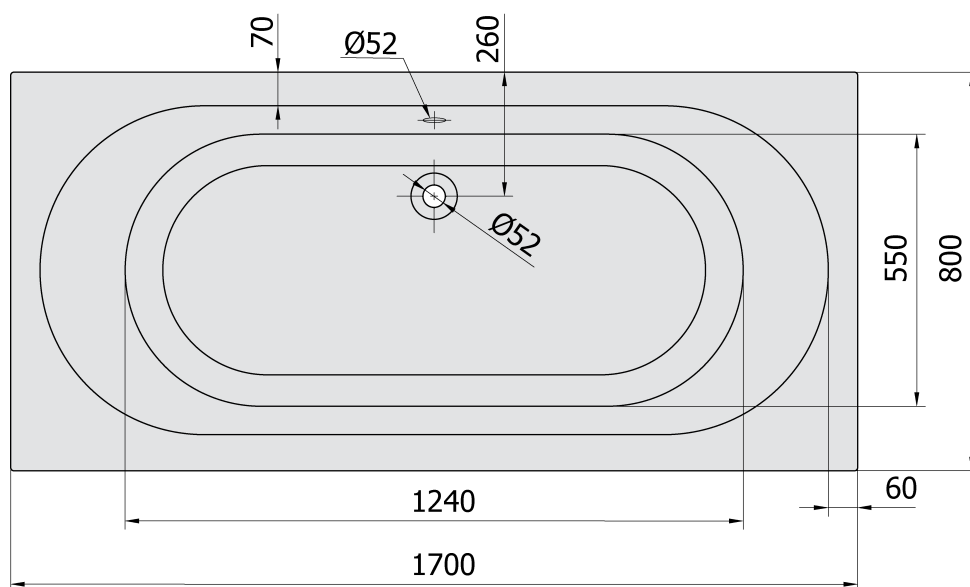

Objednací kód: 71745.11

Základní informace

Značka: Polysan

Rozměry

Délka: 1700 mm

Šířka: 800 mm

Výška: 390 mm

Objem: 209 l

Parametry

Barva: Bílá mat

Materiál: Akrylát

Tvar: Obdélníkové

Instalace: Vestavná (k obezdění)

Průměr odpadu: 52 mm

Vlastnosti: Oboustranná, Výška okraje 40 mm (Standard)

Balení neobsahuje: Sifon, Vanová souprava

Hmotnost / ks: 17.0 kg

Balení: 1 ks

Záruka: 10 let

Doporučujeme přikoupit

1 ks Podstavec k akrylátové vaně Polysan, 51,5cm, pár (Objednací kód: PO60-60)

Technický list

VOLUME 209L