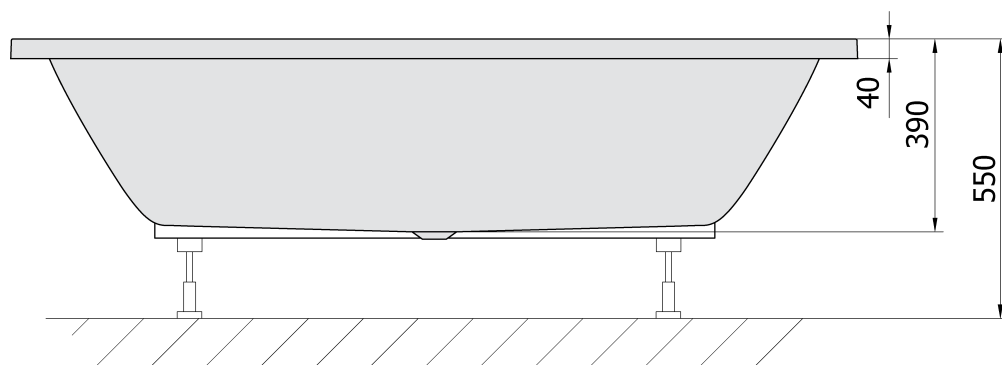

Objednací kód: 71745.11

Základní informace

Značka: Polysan

Rozměry

Délka: 1700 mm

Šířka: 800 mm

Výška: 390 mm

Objem: 209 l

Parametry

Barva: Bílá mat

Materiál: Akrylát

Tvar: Obdélníkové

Instalace: Vestavná (k obezdění)

Průměr odpadu: 52 mm

Vlastnosti: Oboustranná, Výška okraje 40 mm (Standard)

Balení neobsahuje: Sifon, Vanová souprava

Hmotnost / ks: 17.0 kg

Balení: 1 ks

Záruka: 10 let

Doporučujeme přikoupit

1 ks Podstavec k akrylátové vaně Polysan, 51,5cm, pár (Objednací kód: PO60-60)

Technický list

VOLUME 209L