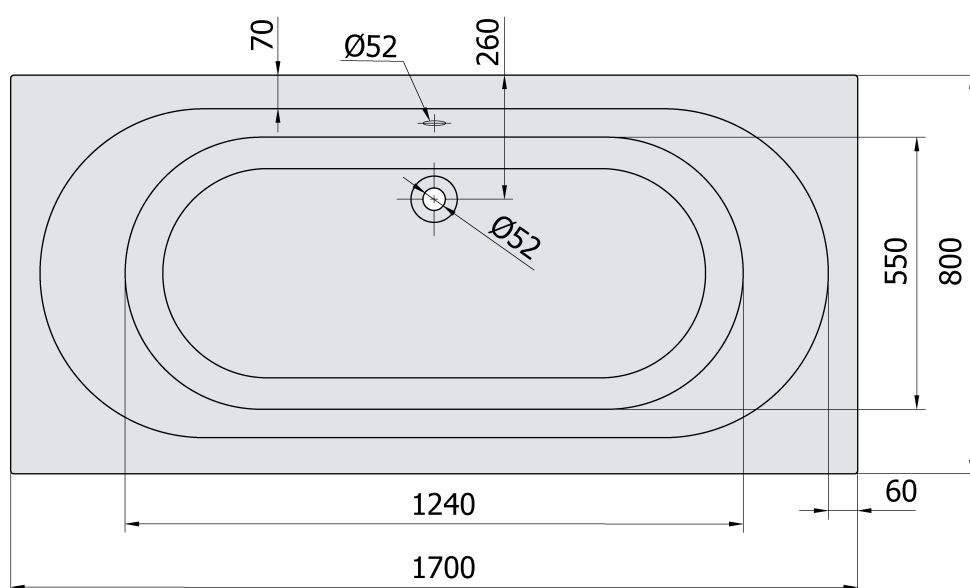

Objednací kód: 71745

Základní informace

Značka: Polysan

Rozměry

Délka: 1700 mm

Šířka: 800 mm

Výška: 390 mm

Objem: 209 l

Parametry

Barva: Bílá

Jiné barevné provedení: Dle vzorníku

Materiál: Akrylát

Tvar: Obdélníkové

Instalace: Vestavná (k obezdění)

Průměr odpadu: 52 mm

Vlastnosti: Oboustranná, Výška okraje 40 mm (Standard)

Balení neobsahuje: Sifon, Vanová souprava

Hmotnost / ks: 17.0 kg

Balení: 1 ks

Záruka: 10 let

Doporučujeme přikoupit

1 ks Podstavec k akrylátové vaně Polysan, 51,5cm, pár (Objednací kód: PO60-60)

Technický list

VOLUME 209L