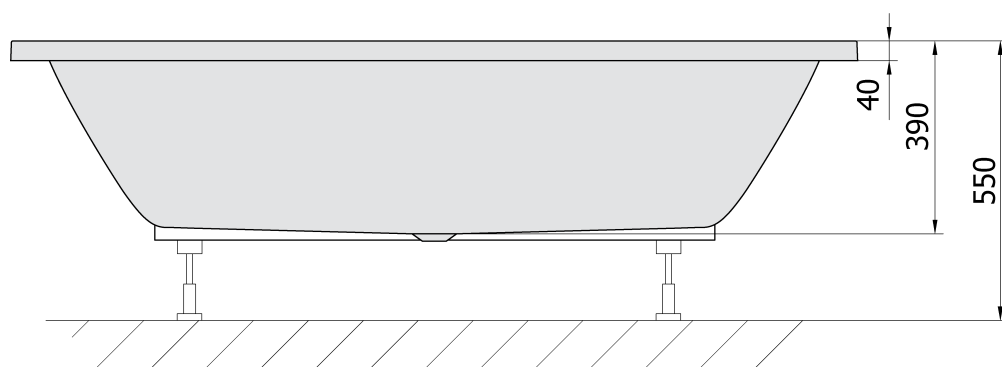

Objednací kód: 71745

Základní informace

Značka: Polysan

Rozměry

Délka: 1700 mm

Šířka: 800 mm

Výška: 390 mm

Objem: 209 l

Parametry

Barva: Bílá

Jiné barevné provedení: Dle vzorníku

Materiál: Akrylát

Tvar: Obdélníkové

Instalace: Vestavná (k obezdění)

Průměr odpadu: 52 mm

Vlastnosti: Oboustranná, Výška okraje 40 mm (Standard)

Balení neobsahuje: Sifon, Vanová souprava

Hmotnost / ks: 17.0 kg

Balení: 1 ks

Záruka: 10 let

Doporučujeme přikoupit

1 ks Podstavec k akrylátové vaně Polysan, 51,5cm, pár (Objednací kód: PO60-60)

Technický list