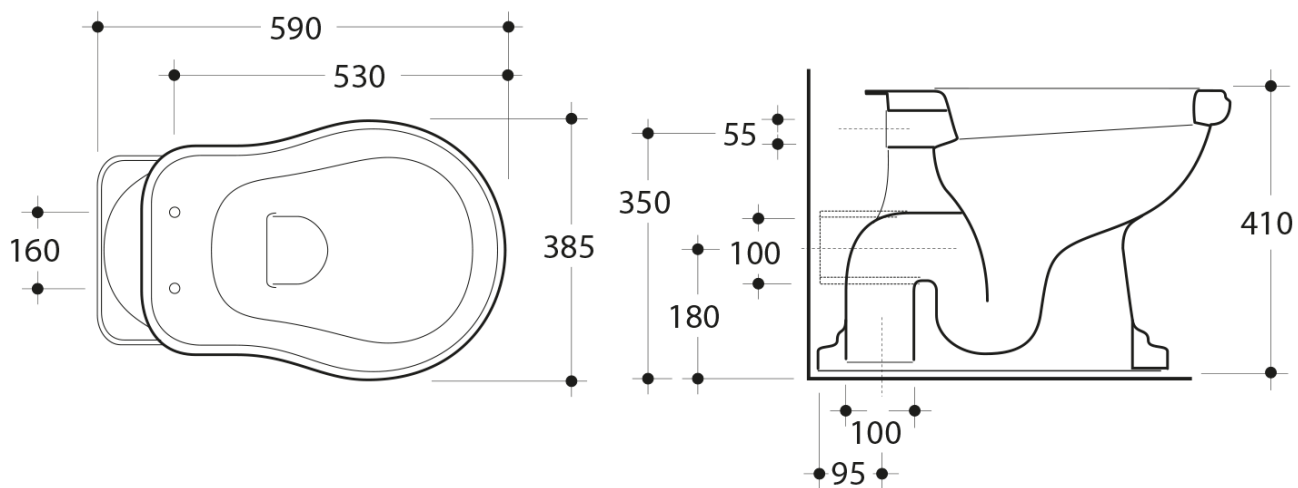

RETRO WC mísa s nádržkou, zadní odpad, černá- chrom

KERASAN

Objednací kód: WCSET31-RETRO-ZO

Základní informace

Značka: Kerasan
Série: RETRO KERASAN

Rozměry

Šířka: 385 mm
Výška: 410 mm
Hloubka: 590 mm

Parametry

Barva: Černá
Materiál: Keramika
Technologie
splachování: Standard
Objem splachovací
vody: Splachování 6 l
Tvar: Retro
Výbava: Odpad zadní
Balení neobsahuje: WC sedátko
Hmotnost / ks: 33.5 kg
Balení: 4 ks
Záruka: 2 roky

Doporučujeme přikoupit

1 ks RETRO WC sedátko Soft Close, černá mat/chrom (Objednací kód: 108831)

Technický list

RETRO WC mísa s nádržkou, zadní odpad, černá- chrom

KERASAN