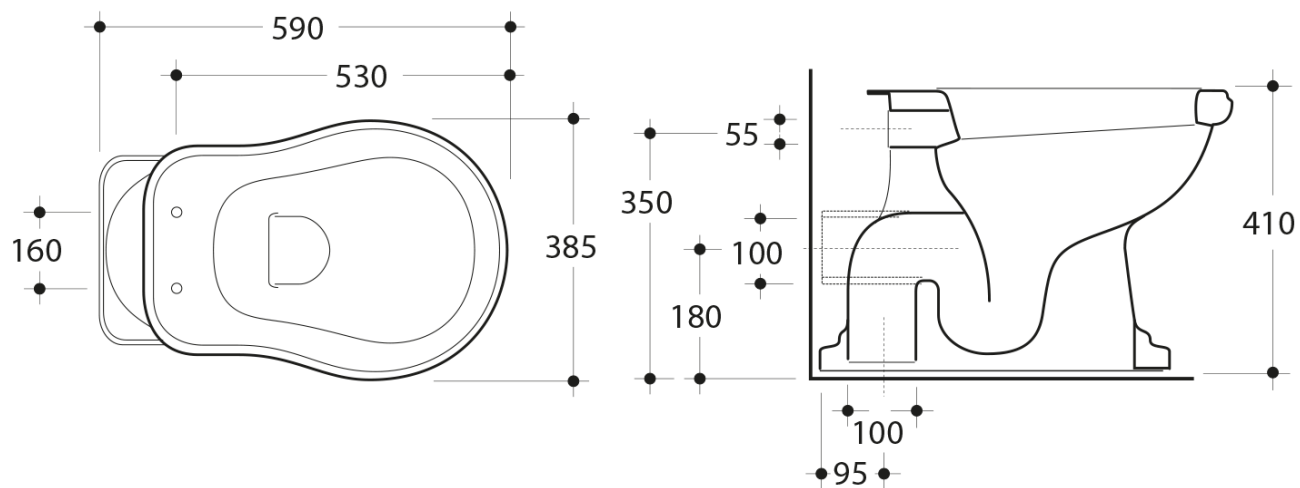

RETRO WC mísa s nádržkou, zadní odpad, černá- chrom

KERASAN

Objednací kód: WCSET31-RETRO-ZO

Základní informace

Značka: Kerasan
Série: RETRO KERASAN

Rozměry

Šířka: 385 mm
Výška: 410 mm
Hloubka: 590 mm

Parametry

Barva: Černá
Materiál: Keramika
Technologie
splachování: Standard
Objem splachovací
vody: Splachování 6 l
Tvar: Retro
Výbava: Odpad zadní
Balení neobsahuje: WC sedátko
Hmotnost / ks: 33.5 kg
Balení: 4 ks
Záruka: 2 roky

Doporučujeme přikoupit

1 ks RETRO WC sedátko Soft Close, černá mat/chrom (Objednací kód: 108831)

Technický list

RETRO WC mísa s nádržkou, zadní odpad, černá- chrom

KERASAN