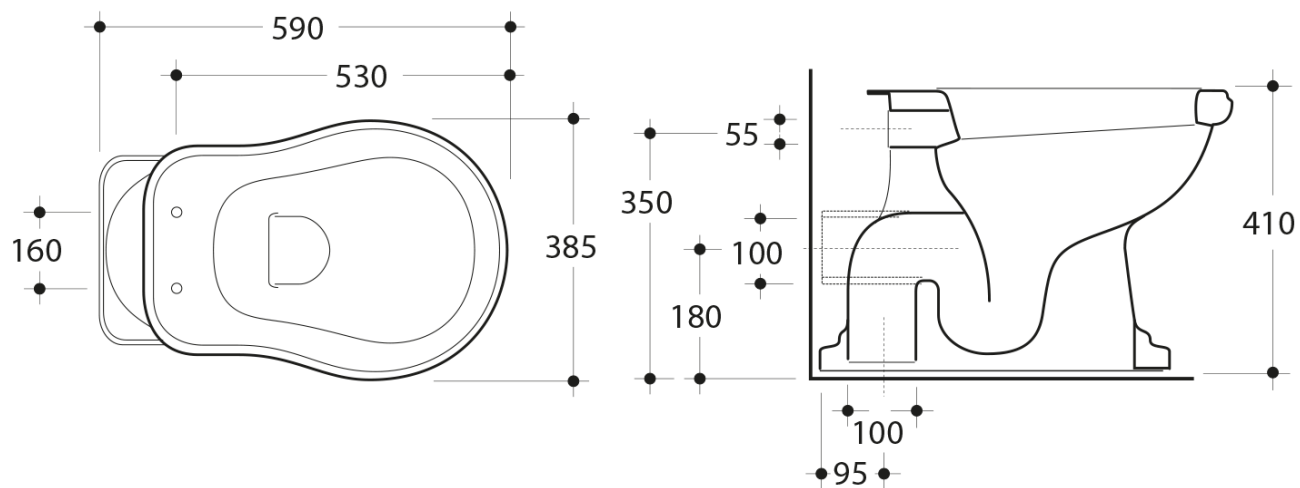

RETRO WC mísa s nádržkou, zadní odpad, černá-chrom

KERASAN

Objednací kód: WCSET31-RETRO-ZO

Základní informace

Značka: Kerasan
Série: RETRO KERASAN

Rozměry

Šířka: 385 mm
Výška: 410 mm
Hloubka: 590 mm

Parametry

Barva: Černá
Materiál: Keramika
Technologie splachování: Standard
Objem splachovací vody: Splachování 6 l
Tvar: Retro
Výbava: Odpad zadní
Balení neobsahuje: WC sedátko
Hmotnost / ks: 33.5 kg
Balení: 4 ks
Záruka: 2 roky

Doporučujeme přikoupit

1 ks RETRO WC sedátko Soft Close, černá mat/chrom (Objednací kód: 108831)

Technický list

RETRO WC mísa s nádržkou, zadní odpad, černá- chrom

KERASAN