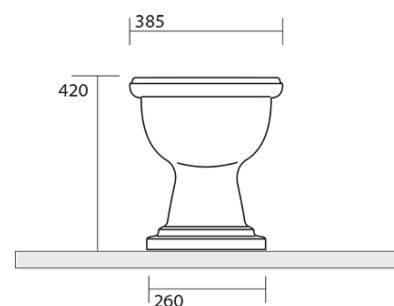

RETRO WC mísa s nádržkou, spodní odpad, černá-chrom

KERASAN

Objednací kód: WCSET29-RETRO-SO

Základní informace

Značka: Kerasan
Série: RETRO KERASAN

Rozměry

Šířka: 385 mm
Výška: 420 mm
Hloubka: 590 mm

Parametry

Barva: Černá
Materiál: Keramika
Technologie splachování: Standard
Objem splachovací vody: Splachování 6 l
Tvar: Retro
Výbava: Odpad spodní
Balení neobsahuje: WC sedátko
Hmotnost / ks: 33.5 kg
Balení: 4 ks
Záruka: 2 roky

Doporučujeme přikoupit

1 ks RETRO WC sedátko Soft Close, černá mat/chrom (Objednací kód: 108831)

RETRO WC mísa s nádržkou, spodní odpad, černá- chrom

KERASAN

Technický list

**RETRO WC mísa s nádržkou, spodní odpad, černá-
chrom**