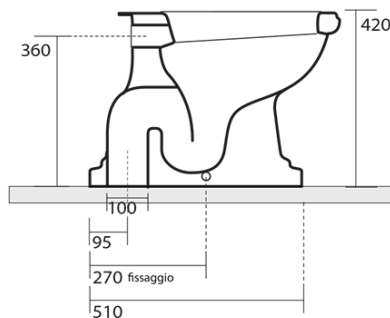

RETRO WC mísa s nádržkou, spodní odpad, černá-chrom

KERASAN

Objednací kód: WCSET29-RETRO-SO

Základní informace

Značka: Kerasan
Série: RETRO KERASAN

Rozměry

Šířka: 385 mm
Výška: 420 mm
Hloubka: 590 mm

Parametry

Barva: Černá
Materiál: Keramika
Technologie splachování: Standard
Objem splachovací vody: Splachování 6 l
Tvar: Retro
Výbava: Odpad spodní
Balení neobsahuje: WC sedátko
Hmotnost / ks: 33.5 kg
Balení: 4 ks
Záruka: 2 roky

Doporučujeme přikoupit

1 ks RETRO WC sedátko Soft Close, černá mat/chrom (Objednací kód: 108831)

RETRO WC mísa s nádržkou, spodní odpad, černá- chrom

KERASAN

Technický list

**RETRO WC mísa s nádržkou, spodní odpad, černá-
chrom**