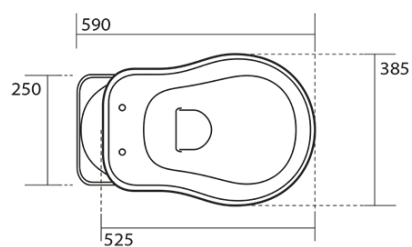

RETRO WC mísa s nádržkou, spodní odpad, černá-chrom

KERASAN

Objednací kód: WCSET29-RETRO-SO

Základní informace

Značka: Kerasan
Série: RETRO KERASAN

Rozměry

Šířka: 385 mm
Výška: 420 mm
Hloubka: 590 mm

Parametry

Barva: Černá
Materiál: Keramika
Technologie splachování: Standard
Objem splachovací vody: Splachování 6 l
Tvar: Retro
Výbava: Odpad spodní
Balení neobsahuje: WC sedátko
Hmotnost / ks: 33.5 kg
Balení: 4 ks
Záruka: 2 roky

Doporučujeme přikoupit

1 ks RETRO WC sedátko Soft Close, černá mat/chrom (Objednací kód: 108831)

RETRO WC mísa s nádržkou, spodní odpad, černá- chrom

KERASAN

Technický list

**RETRO WC mísa s nádržkou, spodní odpad, černá-
chrom**