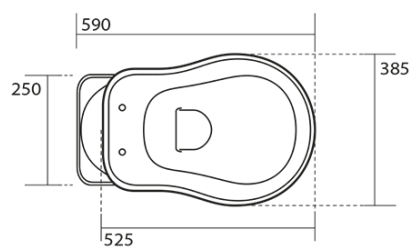

RETRO WC mísa s nádržkou, spodní odpad, černá- chrom

KERASAN

Technický list