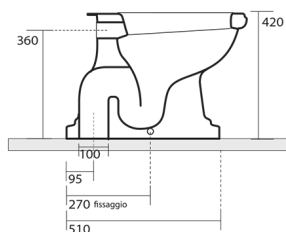

RETRO WC mísa s nádržkou, spodní odpad, černá-chrom

Objednací kód: WCSET29-RETRO-SO

Rozměry

Šířka: 385 mm
 Výška: 420 mm
 Hloubka: 590 mm

Parametry

Barva: Černá
 Materiál: Keramika
 Záruka: 2 roky

Technický list

* entrata acqua
low inlet water

Estensione massima
con possibilità
di tagliarlo in base alle
vostre esigenze
Maximum
extension possibilities
to cut it according
to your needs