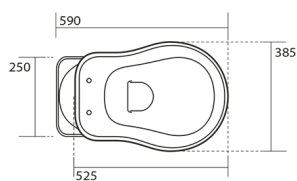

RETRO WC mísa s nádržkou, spodní odpad, černá-chrom

Objednací kód: WCSET29-RETRO-SO

Rozměry

Šířka: 385 mm
 Výška: 420 mm
 Hloubka: 590 mm

Parametry

Barva: Černá
 Materiál: Keramika
 Záruka: 2 roky

Technický list

* entrata acqua
low inlet water

Estensione massima
con possibilità
di tagliarlo in base alle
vostre esigenze
Maximum
extension possibilities
to cut it according
to your needs