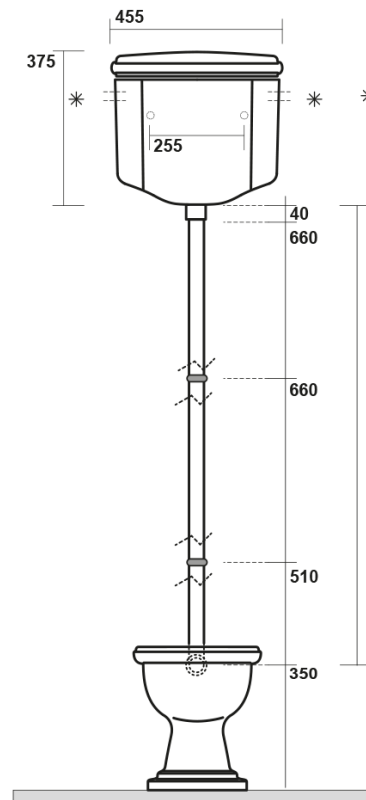

RETRO WC mísa s nádržkou, spodní odpad, černá-chrom

Objednací kód: WCSET29-RETRO-SO

Rozměry

Šířka: 385 mm
 Výška: 420 mm
 Hloubka: 590 mm

Parametry

Barva: Černá
 Materiál: Keramika
 Záruka: 2 roky

Technický list

* entrata acqua
low inlet water

Estensione massima
con possibilità
di tagliarlo in base alle
vostre esigenze
Maximum
extension possibilities
to cut it according
to your needs