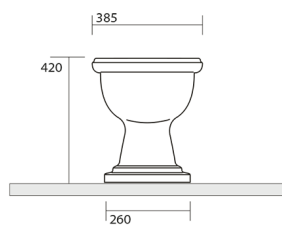

RETRO WC mísa s nádržkou, spodní odpad, černá-chrom

Objednací kód: WCSET29-RETRO-SO

Rozměry

Šířka: 385 mm
 Výška: 420 mm
 Hloubka: 590 mm

Parametry

Barva: Černá
 Materiál: Keramika
 Záruka: 2 roky

Technický list

* entrata acqua
low inlet water

Estensione massima
con possibilità
di tagliarlo in base alle
vostre esigenze
Maximum
extension possibilities
to cut it according
to your needs