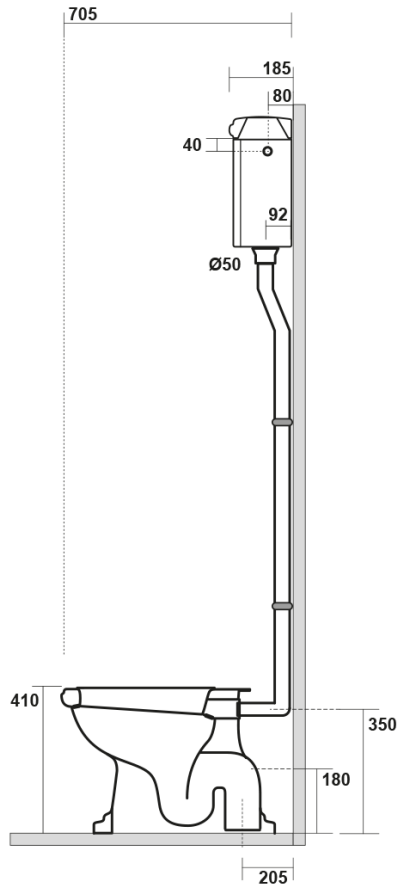

RETRO WC mísa s nádržkou, spodní odpad, černá-chrom

Objednací kód: WCSET29-RETRO-SO

Rozměry

Šířka: 385 mm
 Výška: 420 mm
 Hloubka: 590 mm

Parametry

Barva: Černá
 Materiál: Keramika
 Záruka: 2 roky

Technický list

* entrata acqua
low inlet water

Estensione massima
con possibilità
di tagliarlo in base alle
vostre esigenze
Maximum
extension possibilities
to cut it according
to your needs