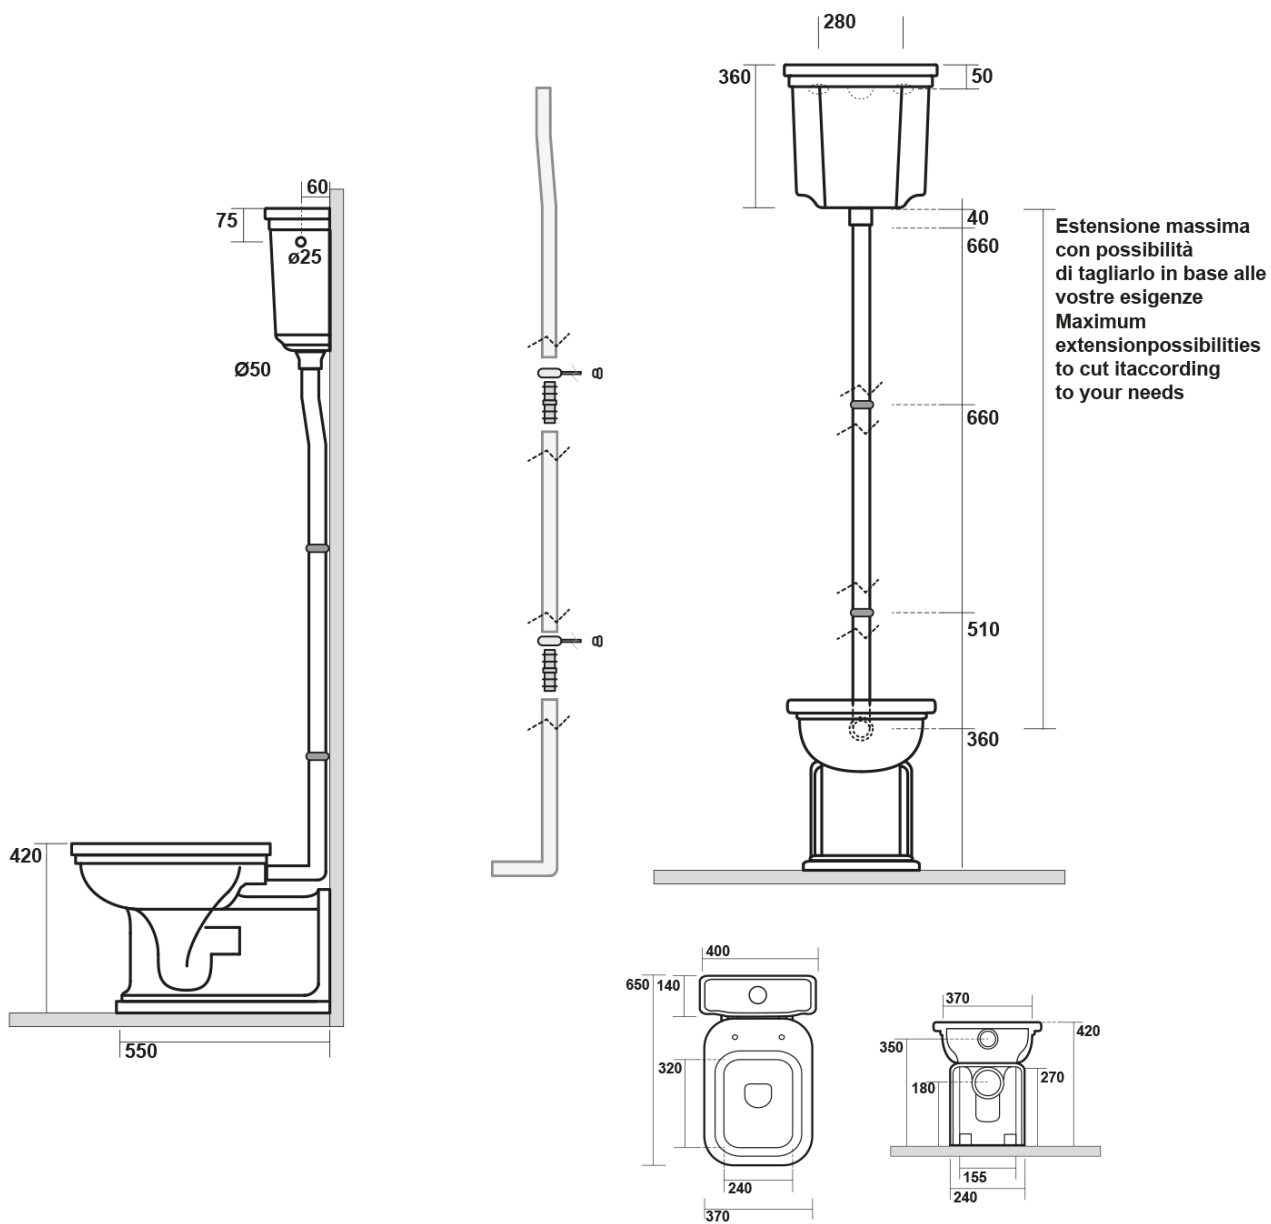

WALDORF WC mísa s nádržkou, spodní/zadní odpad, černá-chrom

KERASAN

Objednací kód: WCSET27-WALDORF

Základní informace

Značka: Kerasan
Série: WALDORF

Rozměry

Šířka: 370 mm
Výška: 420 mm
Hloubka: 650 mm

Parametry

Barva: Černá
Materiál: Keramika
Technologie
splachování: Standard
Objem splachovací
vody: Splachování 6 l
Tvar: Retro
Výbava: Odpad spodní, Odpad zadní
Balení neobsahuje: WC sedátko
Hmotnost / ks: 43.71 kg
Balení: 4 ks
Záruka: 2 roky

Doporučujeme přikoupit

1 ks WALDORF WC sedátko, Soft Close, černá mat/chrom (Objednací kód: 418831)

Technický list

**WALDORF WC mísa s nádržkou, spodní/zadní
odpad, černá-chrom**

KERASAN

**Estensione massima
con possibilità
di tagliarlo in base alle
vostre esigenze
Maximum
extension possibilities
to cut it according
to your needs**