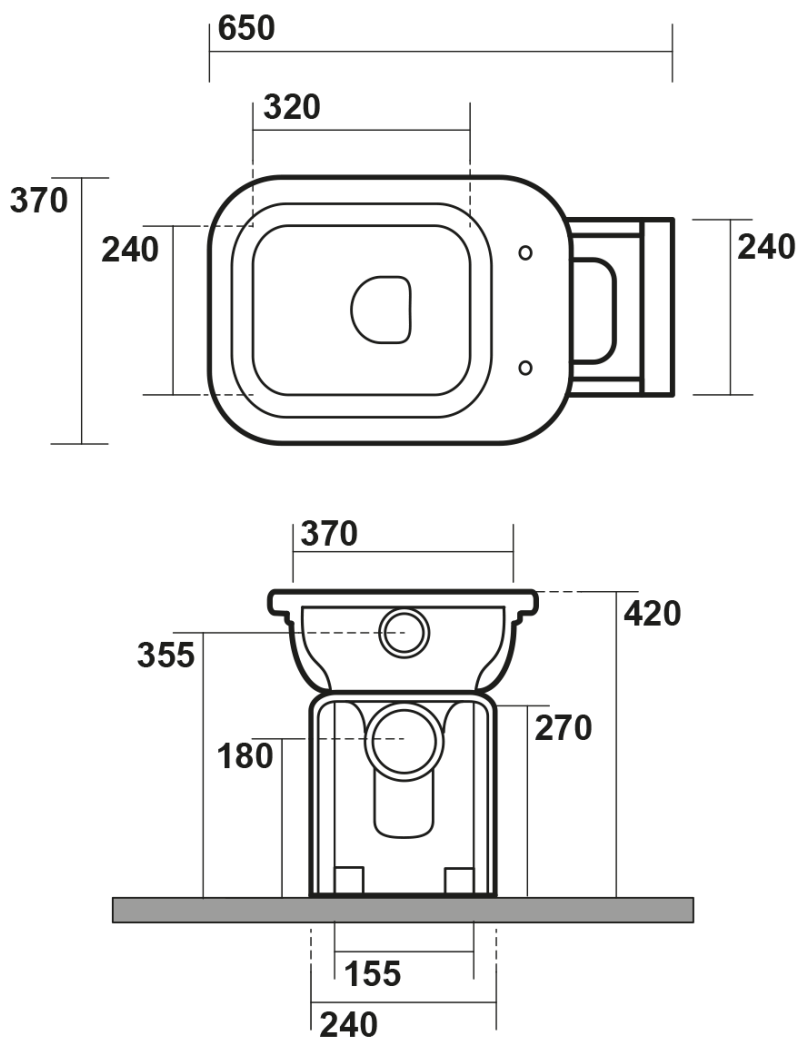

WALDORF WC mísa s nádržkou, spodní/zadní odpad, černá-chrom

KERASAN

Objednací kód: WCSET27-WALDORF

Základní informace

Značka: Kerasan
Série: WALDORF

Rozměry

Šířka: 370 mm
Výška: 420 mm
Hloubka: 650 mm

Parametry

Barva: Černá
Materiál: Keramika
Technologie
splachování: Standard
Objem splachovací
vody: Splachování 6 l
Tvar: Retro
Výbava: Odpad spodní, Odpad zadní
Balení neobsahuje: WC sedátko
Hmotnost / ks: 43.71 kg
Balení: 4 ks
Záruka: 2 roky

Doporučujeme přikoupit

1 ks WALDORF WC sedátko, Soft Close, černá mat/chrom (Objednací kód: 418831)

Technický list

**WALDORF WC mísa s nádržkou, spodní/zadní
odpad, černá-chrom**

KERASAN

**Estensione massima
con possibilità
di tagliarlo in base alle
vostre esigenze
Maximum
extension possibilities
to cut it according
to your needs**