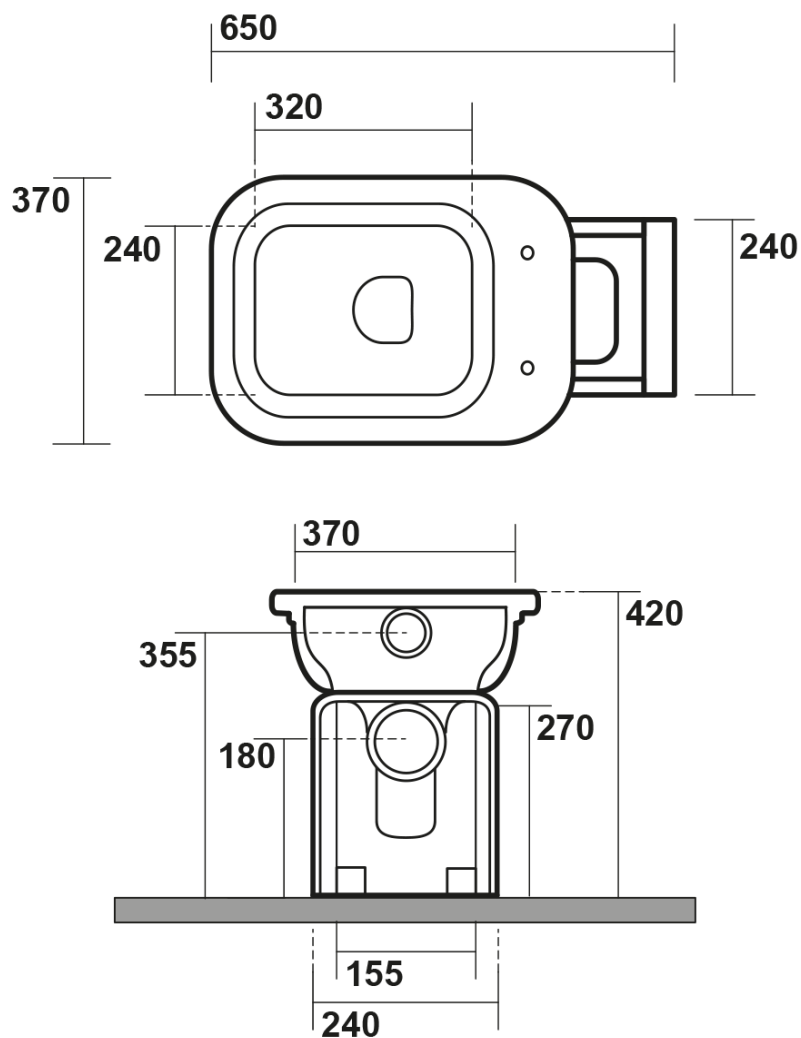

WALDORF WC mísa s nádržkou, spodní/zadní odpad, černá-chrom

KERASAN

Objednací kód: WCSET27-WALDORF

Základní informace

Značka: Kerasan
Série: WALDORF

Rozměry

Šířka: 370 mm
Výška: 420 mm
Hloubka: 650 mm

Parametry

Barva: Černá
Materiál: Keramika
Technologie splachování: Standard
Objem splachovací vody: Splachování 6 l
Tvar: Retro
Výbava: Odpad spodní, Odpad zadní
Balení neobsahuje: WC sedátko
Hmotnost / ks: 43.71 kg
Balení: 4 ks
Záruka: 2 roky

Doporučujeme přikoupit

1 ks WALDORF WC sedátko, Soft Close, černá mat/chrom (Objednací kód: 418831)

Technický list

WALDORF WC mísa s nádržkou, spodní/zadní
odpad, černá-chrom

KERASAN