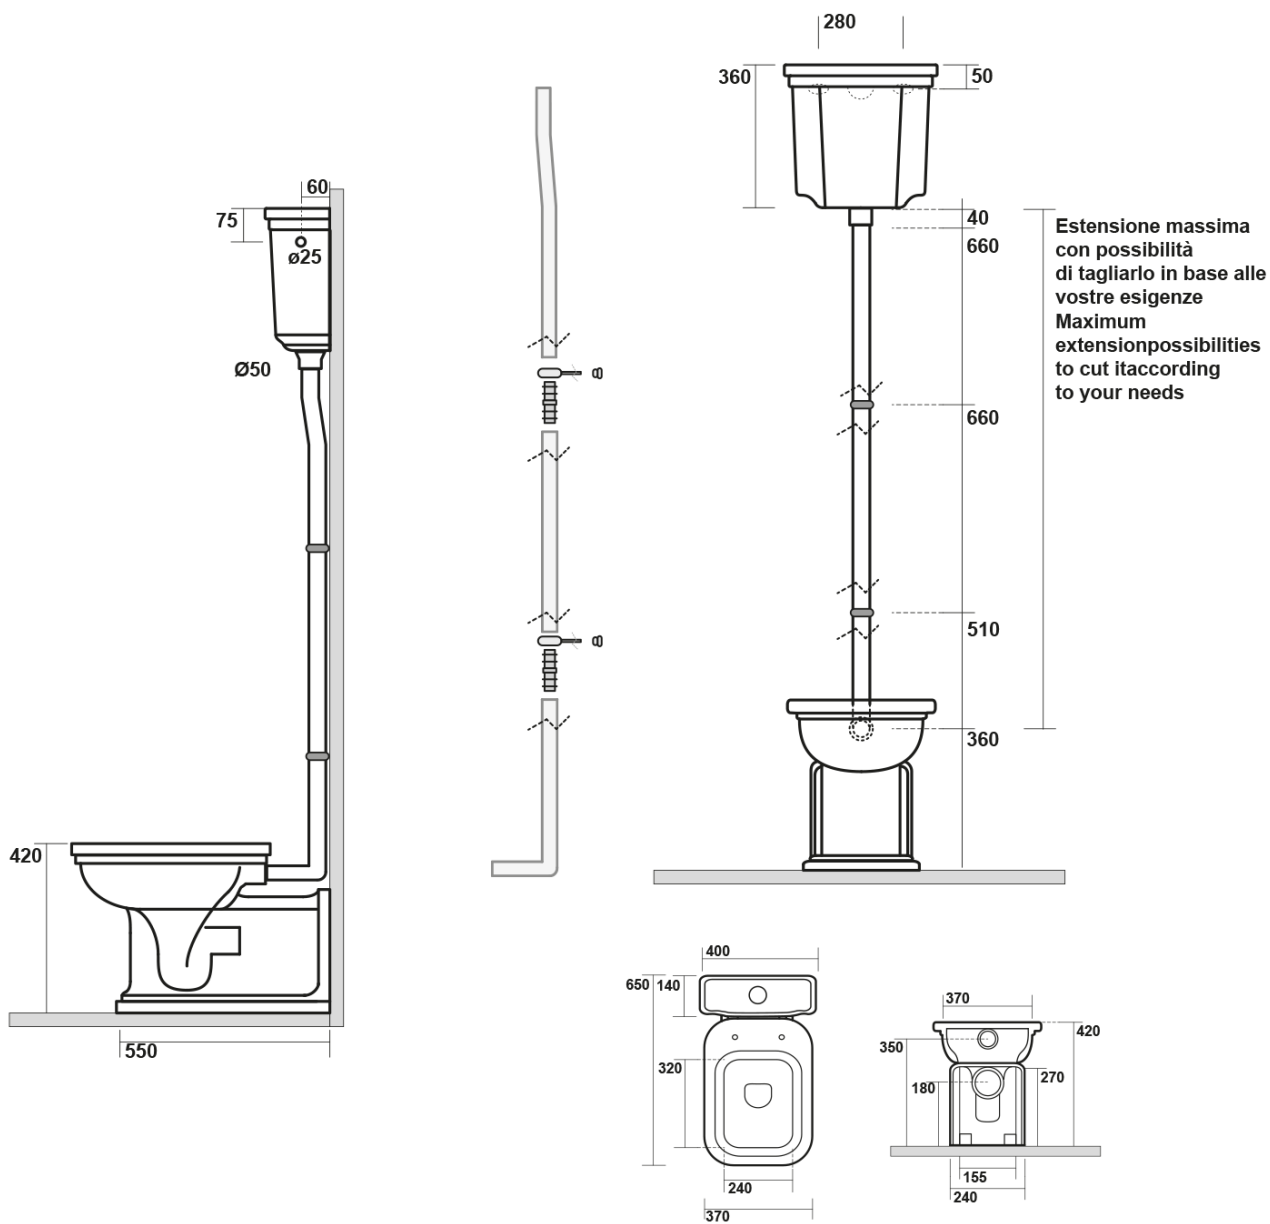

# WALDORF WC mísa s nádržkou, spodní/zadní odpad, černá-chrom

KERASAN

Objednací kód: WCSET27-WALDORF

## Rozměry

Šířka: 370 mm  
Výška: 420 mm  
Hloubka: 650 mm

## Parametry

Barva: Černá  
Materiál: Keramika  
Technologie  
splachování: Standard  
Objem splachovací  
vody: Splachování 6 l  
Tvar: Retro  
Výbava: Odpad spodní, Odpad zadní  
Balení neobsahuje: WC sedátko  
Hmotnost / ks: 43.71 kg  
Balení: 4 ks  
Záruka: 2 roky

## Doporučujeme přikoupit

1 ks WALDORF WC sedátko, Soft Close, černá mat/chrom (Objednací kód: 418831)

Technický list

**WALDORF WC mísa s nádržkou, spodní/zadní  
odpad, černá-chrom**

**KERASAN**

**Estensione massima  
con possibilità  
di tagliarlo in base alle  
vostre esigenze  
Maximum  
extension possibilities  
to cut it according  
to your needs**