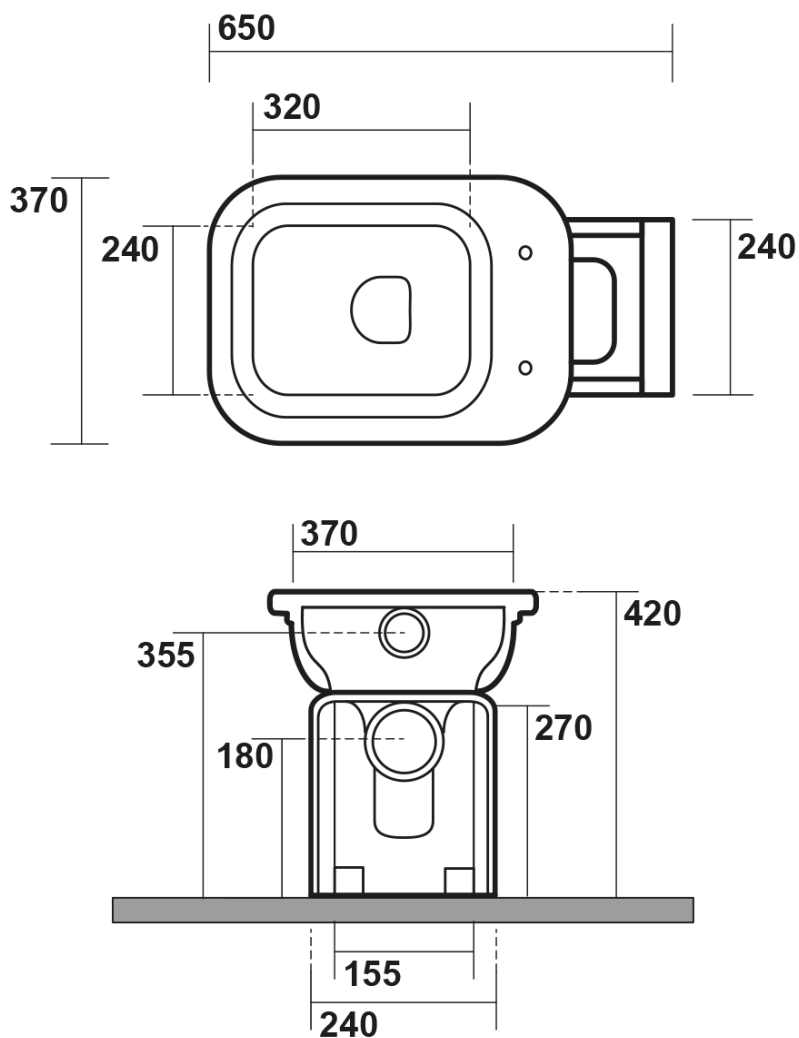

Technický list