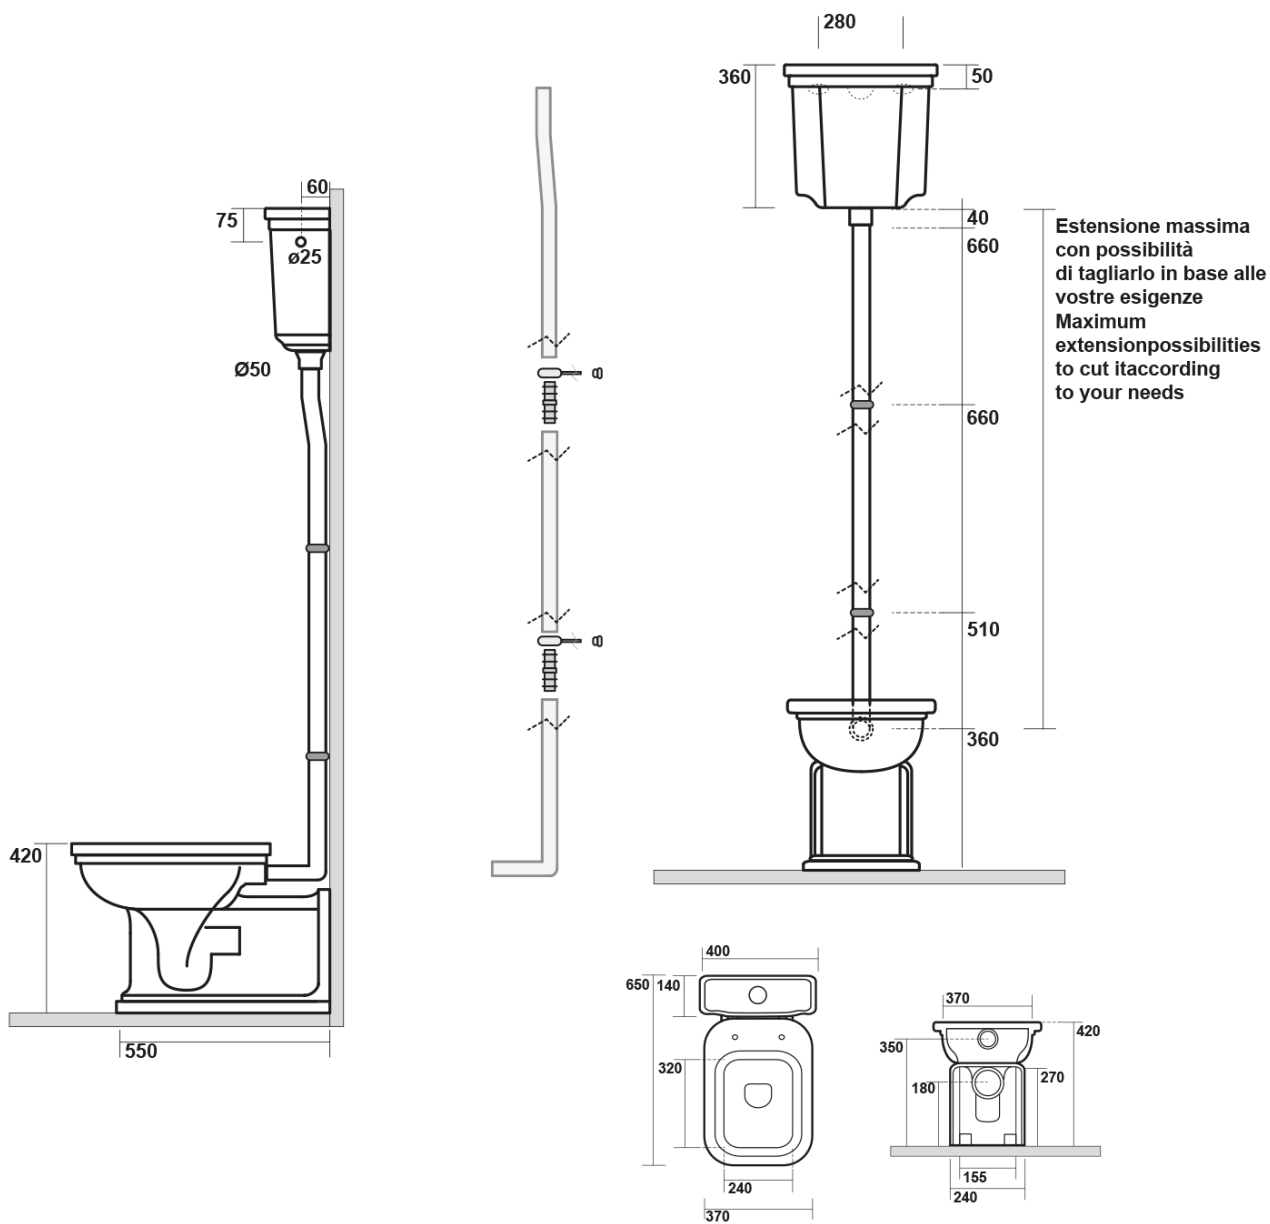

WALDORF WC mísa s nádržkou, spodní/zadní odpad, černá-chrom

KERASAN

Objednací kód: WCSET27-WALDORF

Základní informace

Značka: Kerasan
Série: WALDORF

Rozměry

Šířka: 370 mm
Výška: 420 mm
Hloubka: 650 mm

Parametry

Barva: Černá
Materiál: Keramika
Technologie
splachování: Standard
Objem splachovací
vody: Splachování 6 l
Tvar: Retro
Výbava: Odpad spodní, Odpad zadní
Balení neobsahuje: WC sedátko
Hmotnost / ks: 43.71 kg
Balení: 4 ks
Záruka: 2 roky

Doporučujeme přikoupit

1 ks WALDORF WC sedátko, Soft Close, černá mat/chrom (Objednací kód: 418831)

Technický list

**WALDORF WC mísa s nádržkou, spodní/zadní
odpad, černá-chrom**

KERASAN

**Estensione massima
con possibilità
di tagliarlo in base alle
vostre esigenze
Maximum
extension possibilities
to cut it according
to your needs**