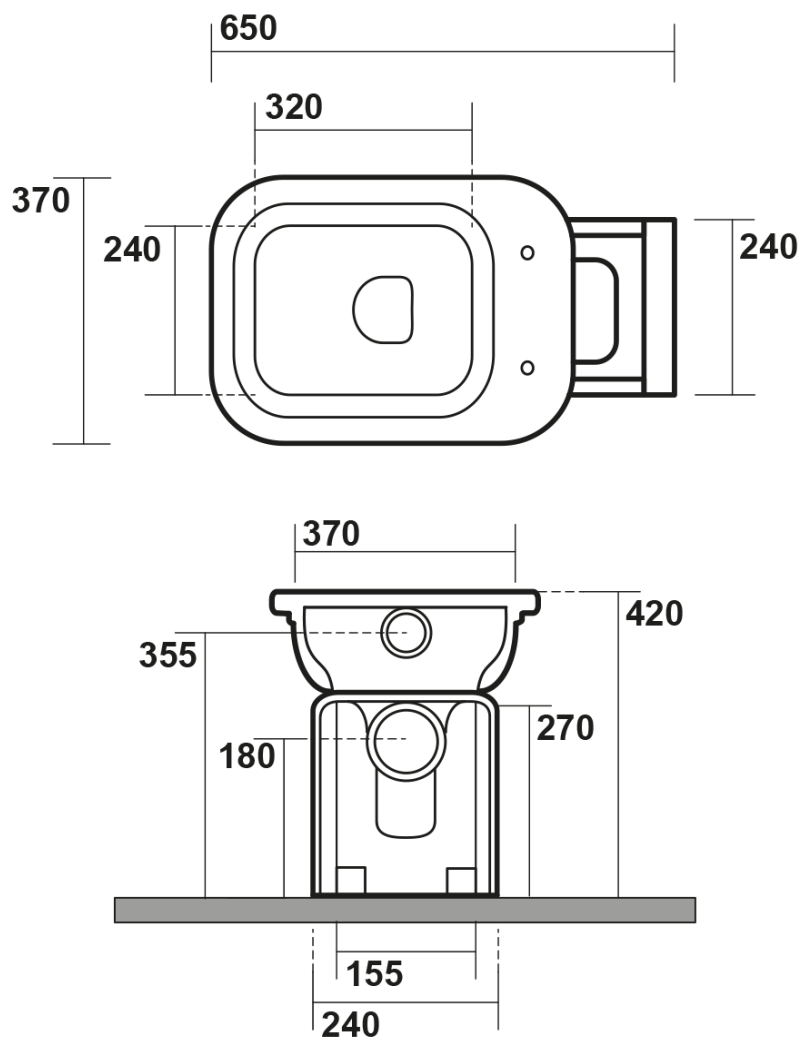

WALDORF WC mísa s nádržkou, spodní/zadní odpad, černá-chrom

KERASAN

Objednací kód: WCSET27-WALDORF

Základní informace

Značka: Kerasan
Série: WALDORF

Rozměry

Šířka: 370 mm
Výška: 420 mm
Hloubka: 650 mm

Parametry

Barva: Černá
Materiál: Keramika
Technologie
splachování: Standard
Objem splachovací
vody: Splachování 6 l
Tvar: Retro
Výbava: Odpad spodní, Odpad zadní
Balení neobsahuje: WC sedátko
Hmotnost / ks: 43.71 kg
Balení: 4 ks
Záruka: 2 roky

Doporučujeme přikoupit

1 ks WALDORF WC sedátko, Soft Close, černá mat/chrom (Objednací kód: 418831)

Technický list

**WALDORF WC mísa s nádržkou, spodní/zadní
odpad, černá-chrom**

KERASAN

**Estensione massima
con possibilità
di tagliarlo in base alle
vostre esigenze
Maximum
extension possibilities
to cut it according
to your needs**