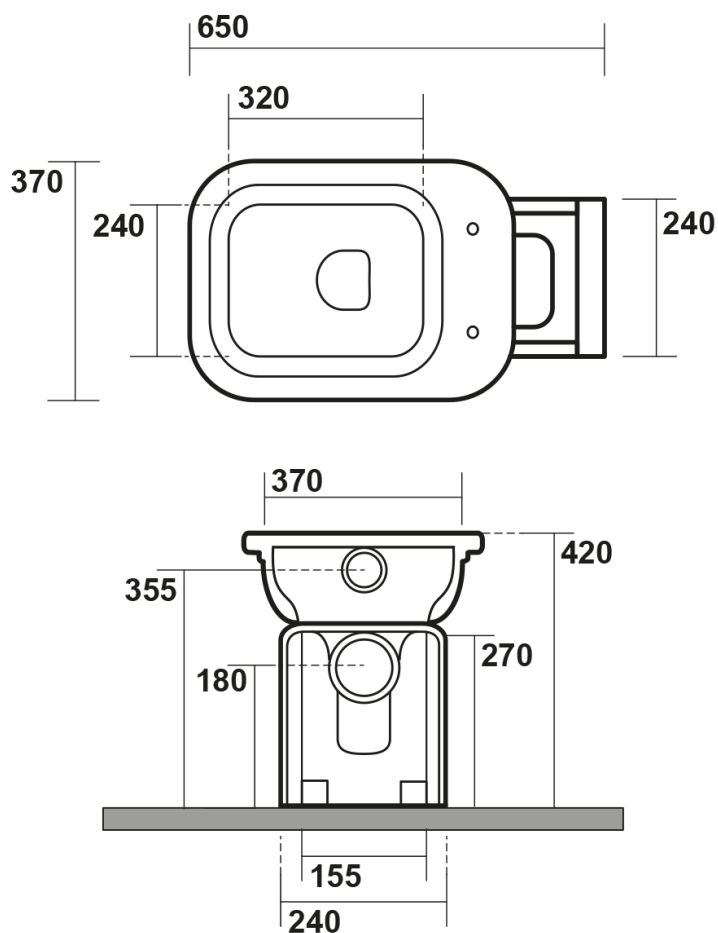

WALDORF WC mísa s nádržkou, spodní/zadní odpad, černá-chrom

KERASAN

Objednací kód: WCSET27-WALDORF

Rozměry

Šířka: 370 mm
Výška: 420 mm
Hloubka: 650 mm

Parametry

Barva: Černá
Materiál: Keramika
Záruka: 2 roky

Technický list

WALDORF WC mísa s nádržkou, spodní/zadní odpad, černá-chrom

KERASAN