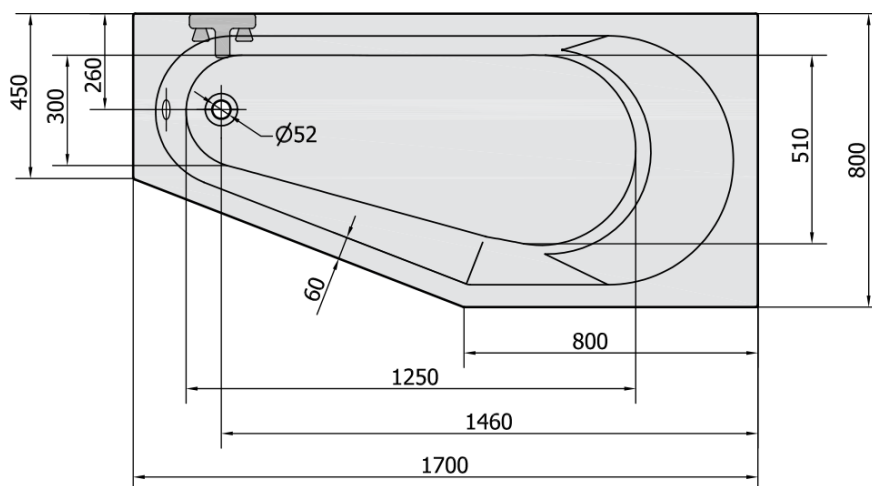

Objednací kód: 90611.40

Základní informace

Značka: Polysan

Rozměry

Délka: 1700 mm

Šířka: 800 mm

Výška: 460 mm

Objem: 225 l

Parametry

Barva: Běžová

Materiál: Akrylát

Tvar: Asymetrické

Instalace: Vestavná (k obezdění)

Průměr odpadu: 52 mm

Vlastnosti: Výška okraje 40 mm (Standard)

Hmotnost / ks: 21.562 kg

Technický list

VOLUME 225L