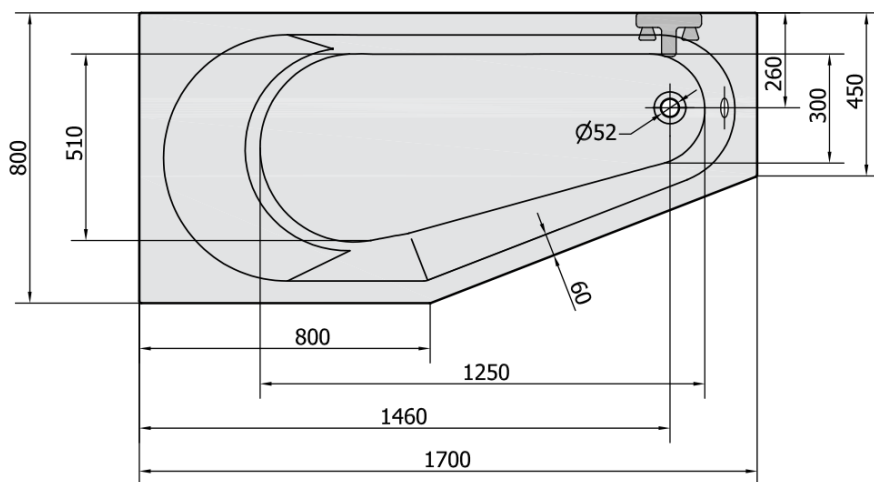

Objednací kód: 90111.40

Základní informace

Značka: Polysan

Rozměry

Délka: 1700 mm

Šířka: 800 mm

Výška: 460 mm

Objem: 225 l

Parametry

Barva: Běžová

Materiál: Akrylát

Tvar: Asymetrické

Instalace: Vestavná (k obezdění)

Průměr odpadu: 52 mm

Vlastnosti: Výška okraje 40 mm (Standard)

Hmotnost / ks: 21.562 kg

Technický list

VOLUME 225L