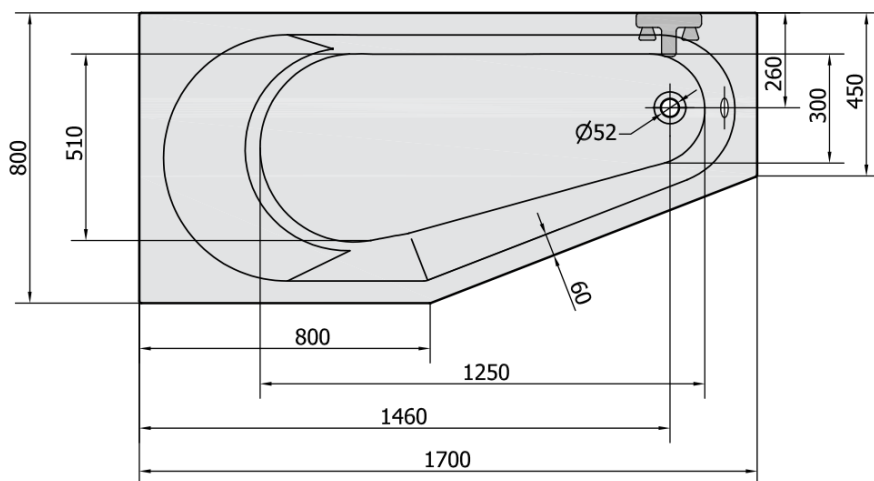

TIGRA L asymetrická vana 170x80x46cm, ivory

Objednací kód: 90111.40

Rozměry

Délka: 1700 mm
 Šířka: 800 mm
 Výška: 460 mm
 Objem: 225 l

Parametry

Záruka: 10 let
 Barva: Béžová
 Materiál: Akrylát

Technický list

VOLUME 225L