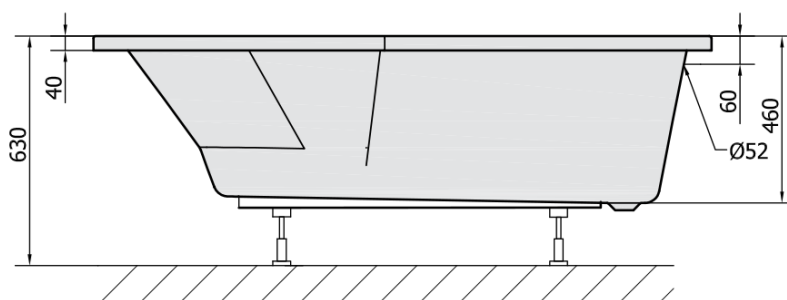

TIGRA L asymetrická vana 170x80x46cm, ivory

Objednací kód: 90111.40

Rozměry

Délka: 1700 mm
 Šířka: 800 mm
 Výška: 460 mm
 Objem: 225 l

Parametry

Záruka: 10 let
 Barva: Béžová
 Materiál: Akrylát

Technický list

VOLUME 225L