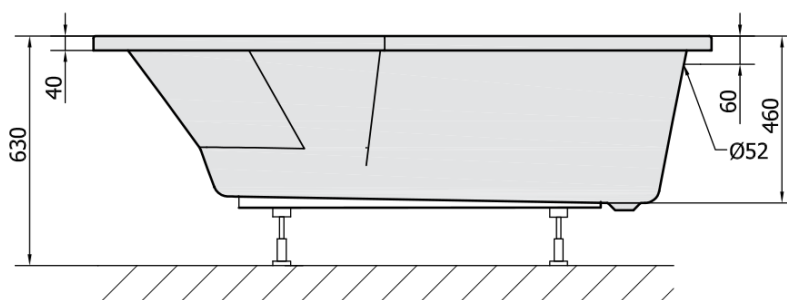

## TIGRA L asymetrická vana 170x80x46cm, ivory

Objednací kód: 90111.40

### Rozměry

Délka: 1700 mm  
 Šířka: 800 mm  
 Výška: 460 mm  
 Objem: 225 l

### Technický list

VOLUME 225L