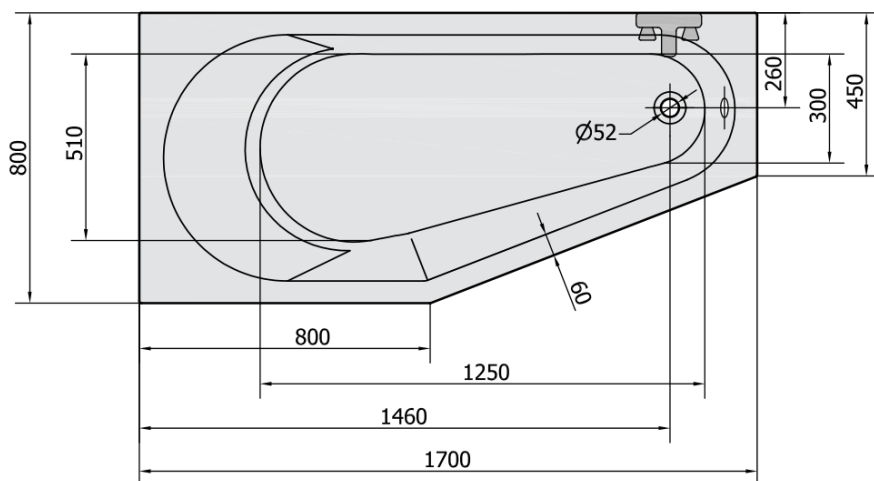

## TIGRA L asymetrická vana 170x80x46cm, ivory

Objednací kód: 90111.40

### Rozměry

Délka: 1700 mm  
 Šířka: 800 mm  
 Výška: 460 mm  
 Objem: 225 l

### Parametry

Barva: Běžová  
 Materiál: Akrylát  
 Záruka: 10 let

### Technický list

VOLUME 225L