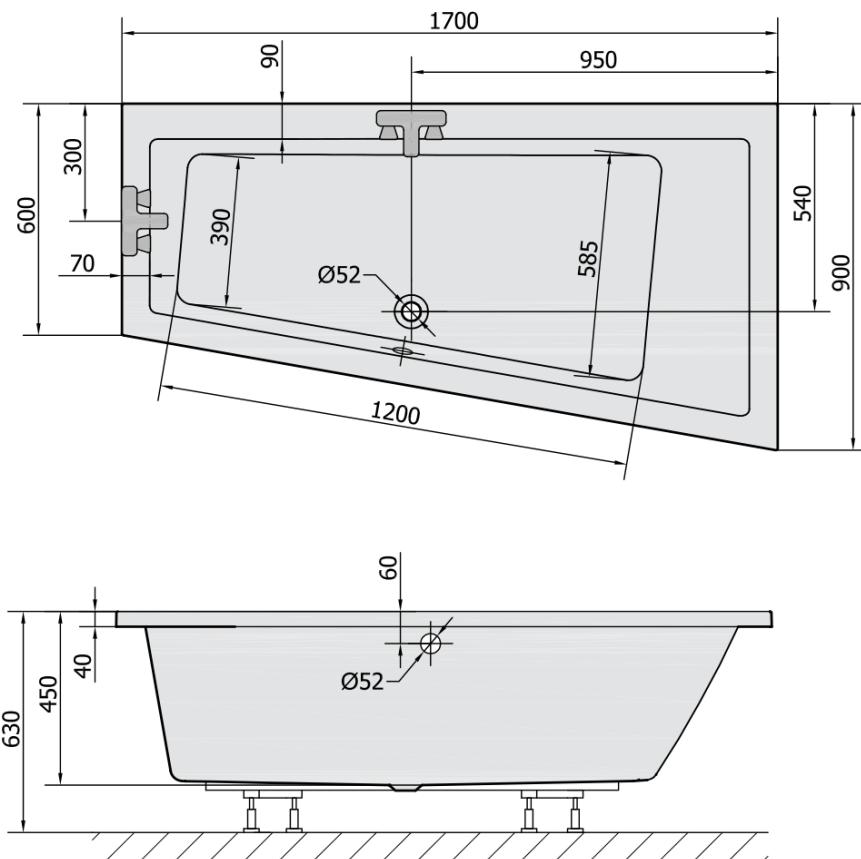

Technický list

VOLUME 258L