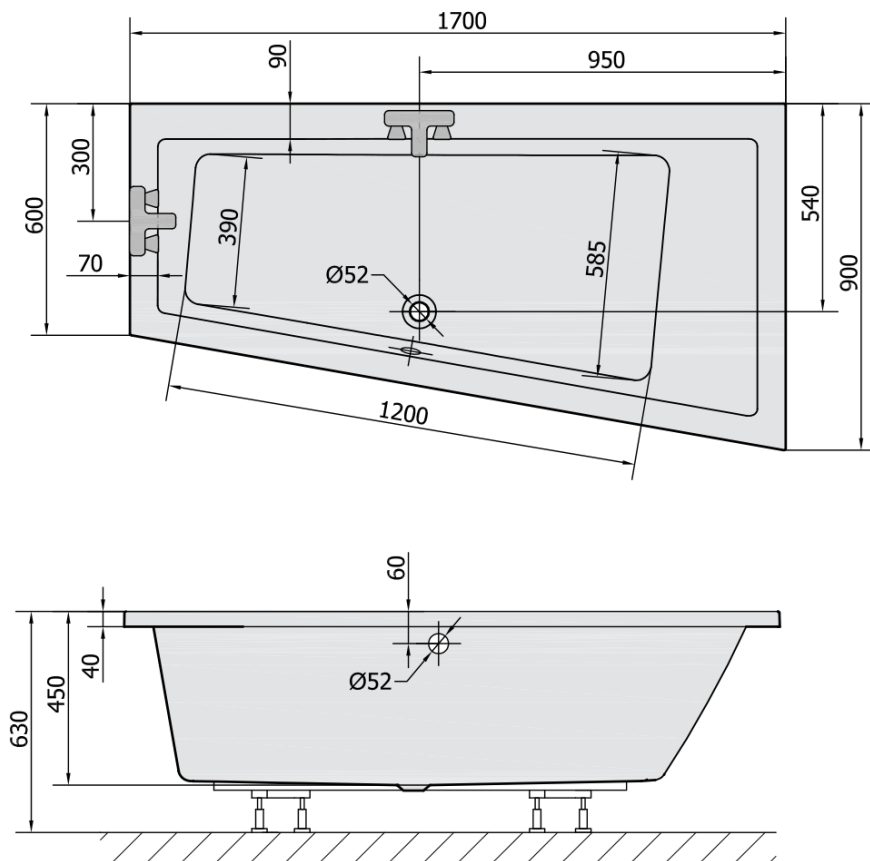

Objednací kód: 81511.40

Základní informace

Značka: Polysan

Rozměry

Délka: 1700 mm

Šířka: 900 mm

Výška: 450 mm

Objem: 258 l

Parametry

Barva: Běžová

Materiál: Akrylát

Tvar: Asymetrické

Instalace: Vestavná (k obezdění)

Průměr odpadu: 52 mm

Vlastnosti: Výška okraje 40 mm (Standard)

Hmotnost / ks: 31.69 kg

Balení: 1 ks

Záruka: 10 let

Doporučujeme přikoupit

1 ks Sifon 6/4", výška 42mm, DN40 (Objednací kód: 71712)

1 ks Podstavec k akrylátové vaně Polysan, 51,5-74,5cm, pár (Objednací kód: PO60-80)

1 ks Zvukoizolační samolepící páska k vaně, 3m (Objednací kód: 93400)

Technický list

VOLUME 258L