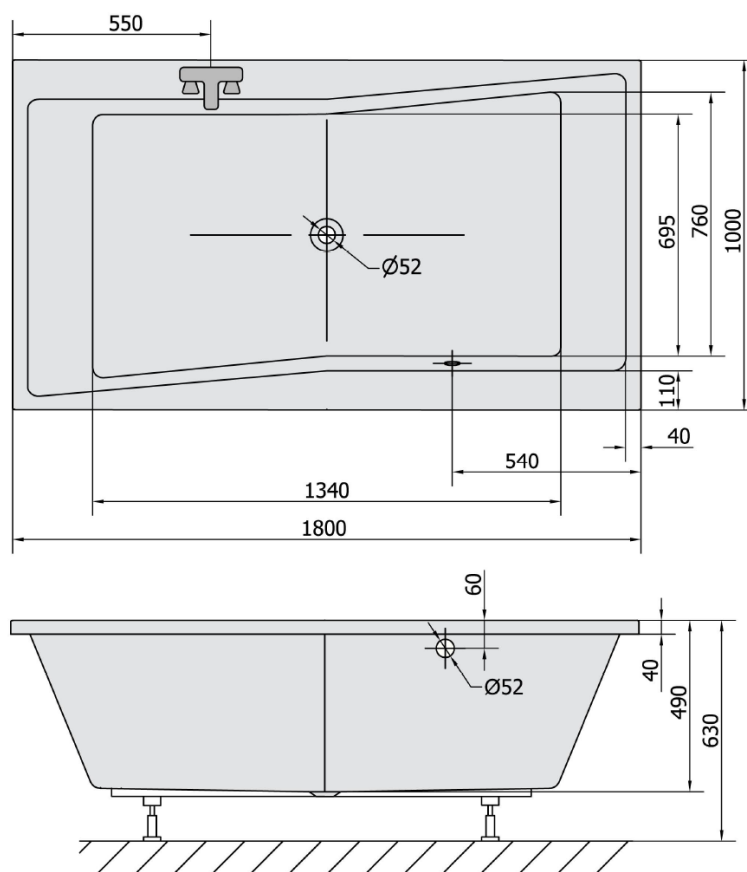

QUEST obdélníková vana 180x100x49cm, ivory

Objednací kód: 78511.40

Rozměry

Délka: 1800 mm
 Šířka: 1000 mm
 Výška: 490 mm
 Objem: 447 l

Parametry

Záruka: 10 let
 Barva: Béžová
 Materiál: Akrylát

Technický list

VOLUME 447L