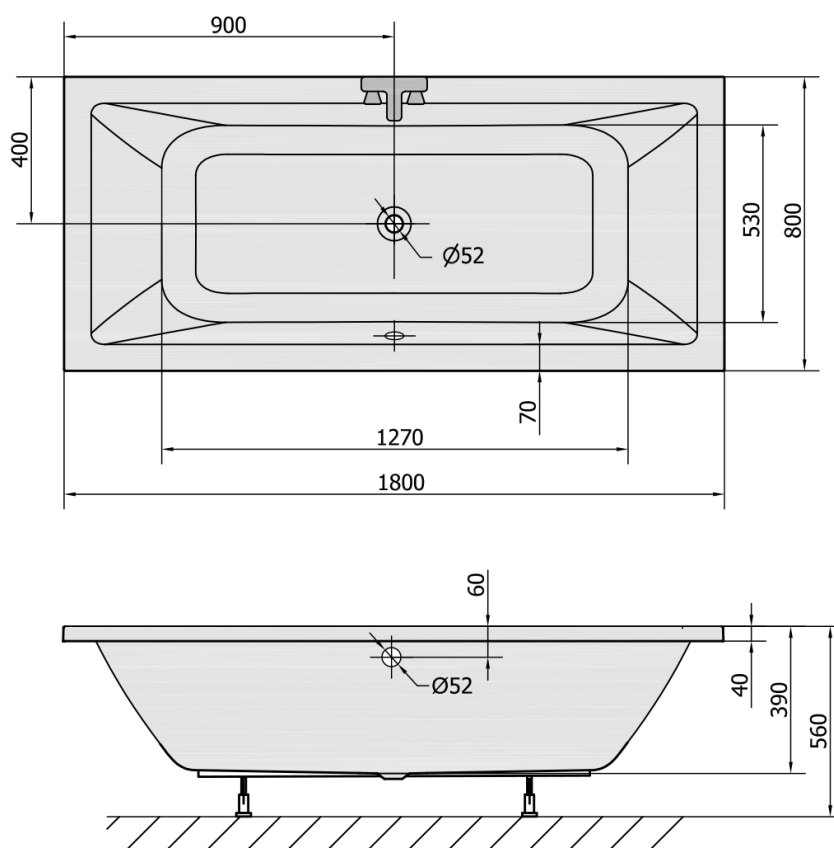

KRYSTA obdélníková vana 180x80x39cm, ivory

Objednací kód: 71710.40

Rozměry

Délka: 1800 mm
 Šířka: 800 mm
 Výška: 390 mm
 Objem: 249 l

Parametry

Barva: Běžová
 Materiál: Akrylát
 Záruka: 10 let

Technický list

VOLUME 249L