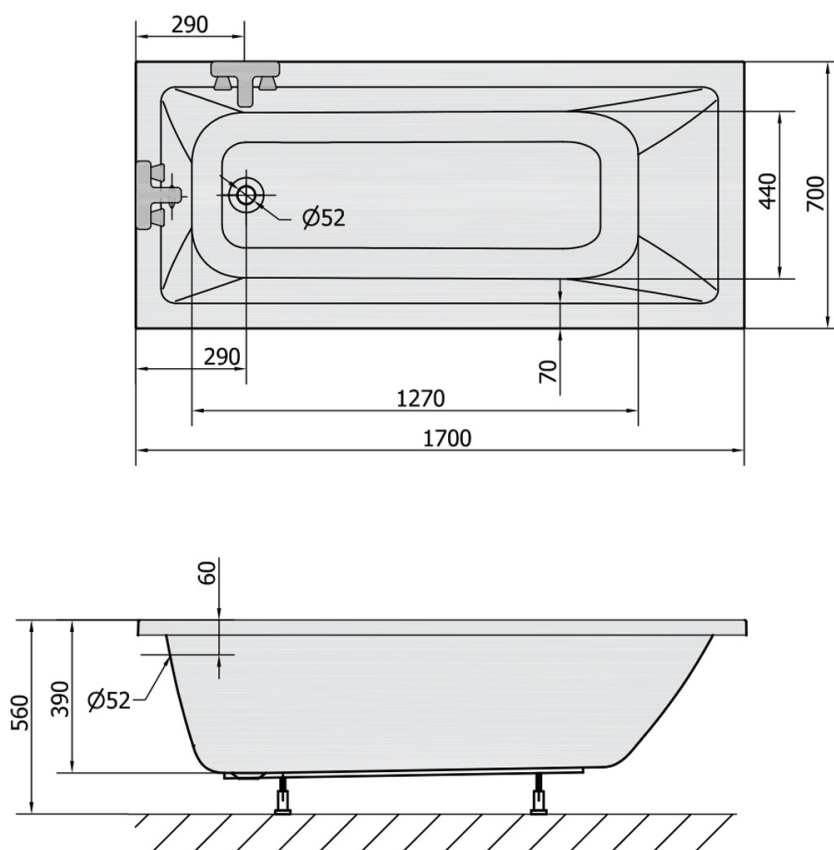

NOEMI obdélníková vana 170x70x39cm, ivory

Objednací kód: 71708.40

Rozměry

Délka: 1700 mm
 Šířka: 700 mm
 Výška: 390 mm
 Objem: 197 l

Parametry

Barva: Běžová
 Materiál: Akrylát
 Záruka: 10 let

Technický list

VOLUME 197L