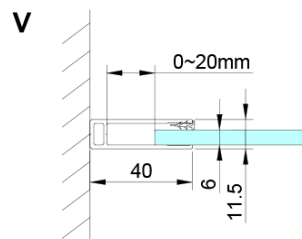

LORO čtvercový sprchový kout 900x900 mm, rohový vstup

Objednací kód: GN4890-01

Základní informace

Značka: Gelco

Série: LORO

Rozměry

Šířka: 900 mm

Výška: 2000 mm

Hloubka: 900 mm

Parametry

Barva profilu: Chrom - Leštěný hliník

Tvar: Čtvercové - rohový vstup

Typ otevírání: Otevírací dvoukřídlé

Šířka vstupu: 685 mm

Typ výplně: Čiré sklo

Úprava skla: Coated glass

Tloušťka skla: 6 mm

Vlastnosti: Bezrámové provedení, Otevírání vně i dovnitř

Hmotnost / ks: 68.0 kg

Balení: 2 ks

Záruka: 2 roky

LORO čtvercový sprchový kout 900x900 mm, rohový vstup

Technický list

GN4880/GN4890/GN4810