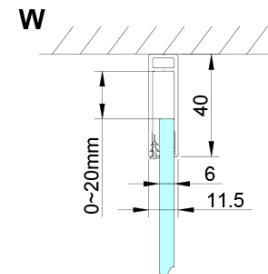

LORO čtvercový sprchový kout 900x900 mm, rohový vstup

Objednací kód: GN4890-01

Základní informace

Značka: Gelco

Série: LORO

Rozměry

Šířka: 900 mm

Výška: 2000 mm

Hloubka: 900 mm

Parametry

Barva profilu: Chrom - Leštěný hliník

Tvar: Čtvercové - rohový vstup

Typ otevírání: Otevírací dvoukřídlé

Šířka vstupu: 685 mm

Typ výplně: Čiré sklo

Úprava skla: Coated glass

Tloušťka skla: 6 mm

Vlastnosti: Bezrámové provedení, Otevírání vně i dovnitř

Hmotnost / ks: 68.0 kg

Balení: 2 ks

Záruka: 2 roky

LORO čtvercový sprchový kout 900x900 mm, rohový vstup

Technický list

GN4880/GN4890/GN4810

Model	A	B	C
GN4880	780-800	685	198
GN4890	880-900	685	298
GN4810	980-1000	685	398