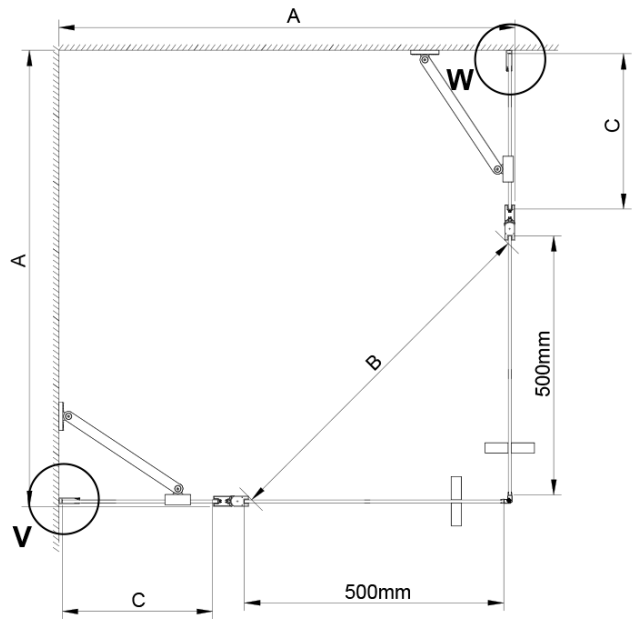

LORO čtvercový sprchový kout 900x900 mm, rohový vstup

Objednací kód: GN4890-01

Základní informace

Značka: Gelco

Série: LORO

Rozměry

Šířka: 900 mm

Výška: 2000 mm

Hloubka: 900 mm

Parametry

Barva profilu: Chrom - Leštěný hliník

Tvar: Čtvercové - rohový vstup

Typ otevírání: Otevírací dvoukřídlé

Šířka vstupu: 685 mm

Typ výplně: Čiré sklo

Úprava skla: Coated glass

Tloušťka skla: 6 mm

Vlastnosti: Bezrámové provedení, Otevírání vně i dovnitř

Hmotnost / ks: 68.0 kg

Balení: 2 ks

Záruka: 2 roky

LORO čtvercový sprchový kout 900x900 mm, rohový vstup

Technický list

GN4880/GN4890/GN4810

Model	A	B	C
GN4880	780-800	685	198
GN4890	880-900	685	298
GN4810	980-1000	685	398