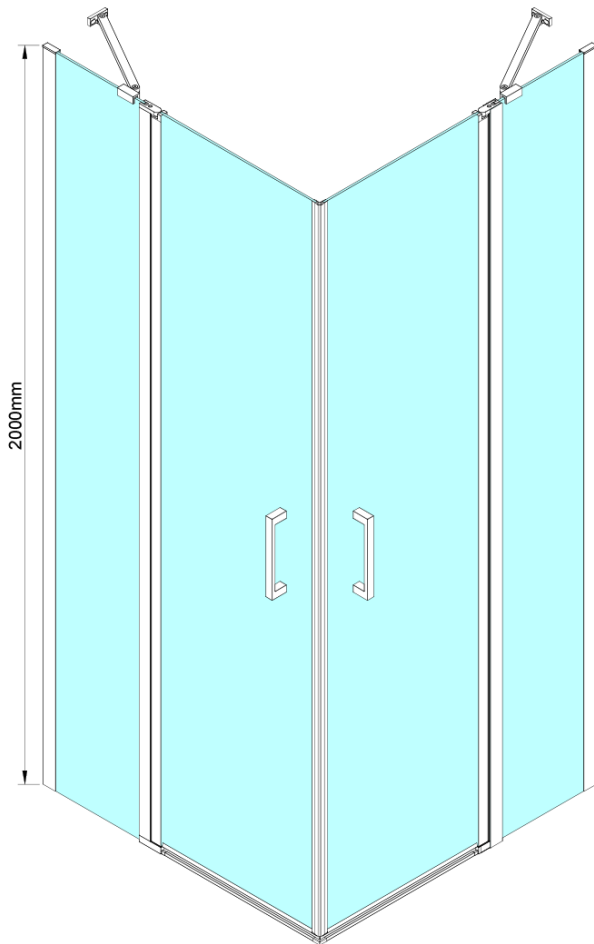

LORO čtvercový sprchový kout 900x900 mm, rohový vstup

Objednací kód: GN4890-01

Základní informace

Značka: Gelco

Série: LORO

Rozměry

Šířka: 900 mm

Výška: 2000 mm

Hloubka: 900 mm

Parametry

Barva profilu: Chrom - Leštěný hliník

Tvar: Čtvercové - rohový vstup

Typ otevírání: Otevírací dvoukřídlé

Šířka vstupu: 685 mm

Typ výplně: Čiré sklo

Úprava skla: Coated glass

Tloušťka skla: 6 mm

Vlastnosti: Bezrámové provedení, Otevírání vně i dovnitř

Hmotnost / ks: 68.0 kg

Balení: 2 ks

Záruka: 2 roky

LORO čtvercový sprchový kout 900x900 mm, rohový vstup

Technický list

GN4880/GN4890/GN4810

Model	A	B	C
GN4880	780-800	685	198
GN4890	880-900	685	298
GN4810	980-1000	685	398