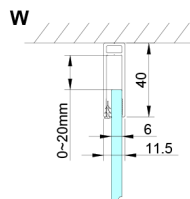

LORO čtvercový sprchový kout 900x900 mm, rohový vstup

Objednací kód: GN4890-01

Rozměry

Šířka: 900 mm
 Výška: 2000 mm
 Hloubka: 900 mm

Parametry

Záruka: 3 roky

Technický list

GN4880/GN4890/GN4810

Model	A	B	C
GN4880	780-800	685	198
GN4890	880-900	685	298
GN4810	980-1000	685	398