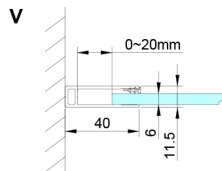

LORO čtvercový sprchový kout 900x900 mm, rohový vstup

Objednací kód: GN4890-01

Rozměry

Šířka: 900 mm
 Výška: 2000 mm
 Hloubka: 900 mm

Parametry

Záruka: 3 roky

Technický list

GN4880/GN4890/GN4810

Model	A	B	C
GN4880	780-800	685	198
GN4890	880-900	685	298
GN4810	980-1000	685	398