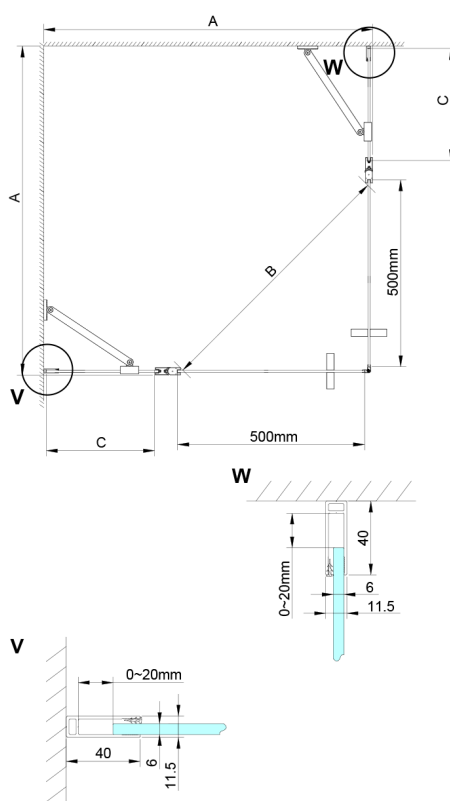

## LORO čtvercový sprchový kout 900x900 mm, rohový vstup

Objednací kód: GN4890-01

### Rozměry

Šířka: 900 mm  
 Výška: 2000 mm  
 Hloubka: 900 mm

## Technický list

GN4880/GN4890/GN4810

Model	A	B	C
GN4880	780-800	685	198
GN4890	880-900	685	298
GN4810	980-1000	685	398