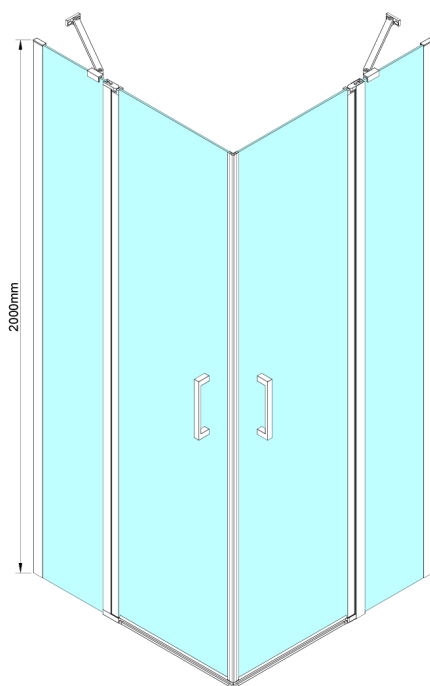

LORO čtvercový sprchový kout 900x900 mm, rohový vstup

Objednací kód: GN4890-01

Rozměry

Šířka: 900 mm
 Výška: 2000 mm
 Hloubka: 900 mm

Parametry

Záruka: 3 roky

Technický list

GN4880/GN4890/GN4810

Model	A	B	C
GN4880	780-800	685	198
GN4890	880-900	685	298
GN4810	980-1000	685	398