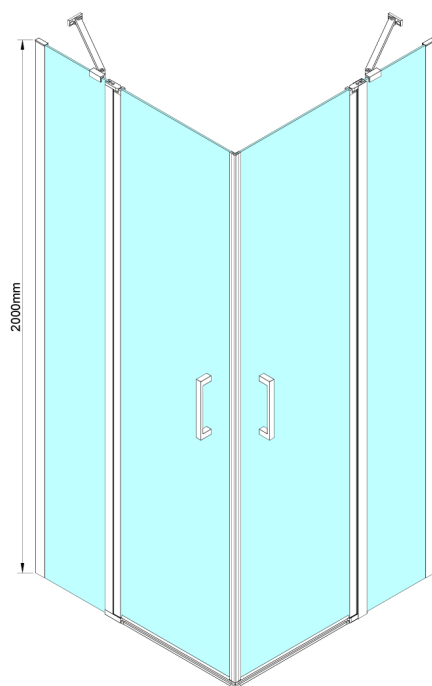

## LORO čtvercový sprchový kout 900x900 mm, rohový vstup

Objednací kód: GN4890-01

### Rozměry

Šířka: 900 mm  
 Výška: 2000 mm  
 Hloubka: 900 mm

## Technický list

GN4880/GN4890/GN4810

Model	A	B	C
GN4880	780-800	685	198
GN4890	880-900	685	298
GN4810	980-1000	685	398