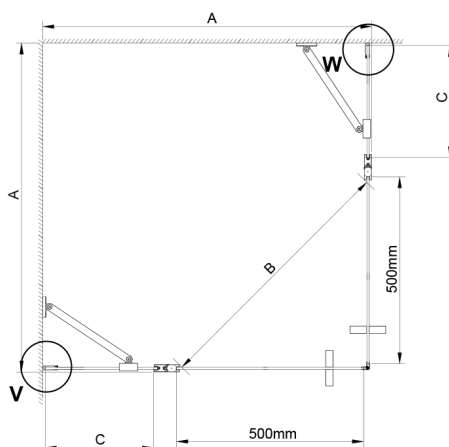

LORO čtvercový sprchový kout 900x900 mm, rohový vstup

Objednací kód: GN4890-01

Rozměry

Šířka: 900 mm
 Výška: 2000 mm
 Hloubka: 900 mm

Parametry

Záruka: 3 roky

Technický list

GN4880/GN4890/GN4810

Model	A	B	C
GN4880	780-800	685	198
GN4890	880-900	685	298
GN4810	980-1000	685	398