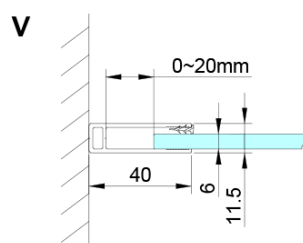

Parametry

Barva profilu: Chrom - Leštěný hliník

Tvar: Čtvercové - rohový vstup

Typ otevírání: Otevírací dvoukřídlé

Šířka vstupu: 685 mm

Typ výplně: Čiré sklo

Úprava skla: Coated glass

Tloušťka skla: 6 mm

Vlastnosti: Bezrámové provedení, Otevírání vně i dovnitř

Hmotnost / ks: 64.0 kg

Balení: 2 ks

Záruka: 2 roky

Náhradní díly

LORO instalační sada (Objednací kód: NDGN01)

Technický list

GN4880/GN4890/GN4810

| Model | A | B | C |
|--------|----------|-----|-----|
| GN4880 | 780-800 | 685 | 198 |
| GN4890 | 880-900 | 685 | 298 |
| GN4810 | 980-1000 | 685 | 398 |