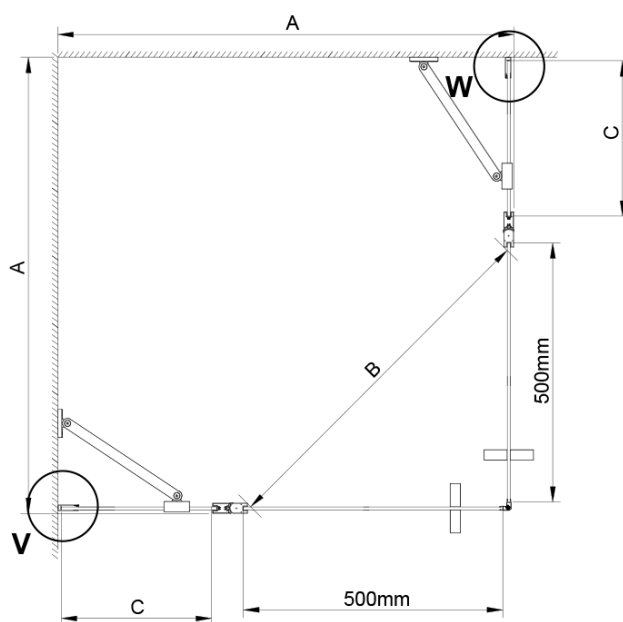

Objednací kód: GN4880-01

Základní informace

Značka: Gelco

Série: LORO

Rozměry

Šířka: 800 mm

Výška: 2000 mm

Hloubka: 800 mm

Parametry

Barva profilu: Chrom - Leštěný hliník

Tvar: Čtvercové - rohový vstup

Typ otevírání: Otevírací dvoukřídlé

Šířka vstupu: 685 mm

Typ výplně: Čiré sklo

Úprava skla: Coated glass

Tloušťka skla: 6 mm

Vlastnosti: Bezrámové provedení, Otevírání vně i dovnitř

Hmotnost / ks: 64.0 kg

Balení: 2 ks

Záruka: 2 roky

Náhradní díly

LORO instalační sada (Objednací kód: NDGN01)

Technický list

GN4880/GN4890/GN4810

| Model | A | B | C |
|--------|----------|-----|-----|
| GN4880 | 780-800 | 685 | 198 |
| GN4890 | 880-900 | 685 | 298 |
| GN4810 | 980-1000 | 685 | 398 |