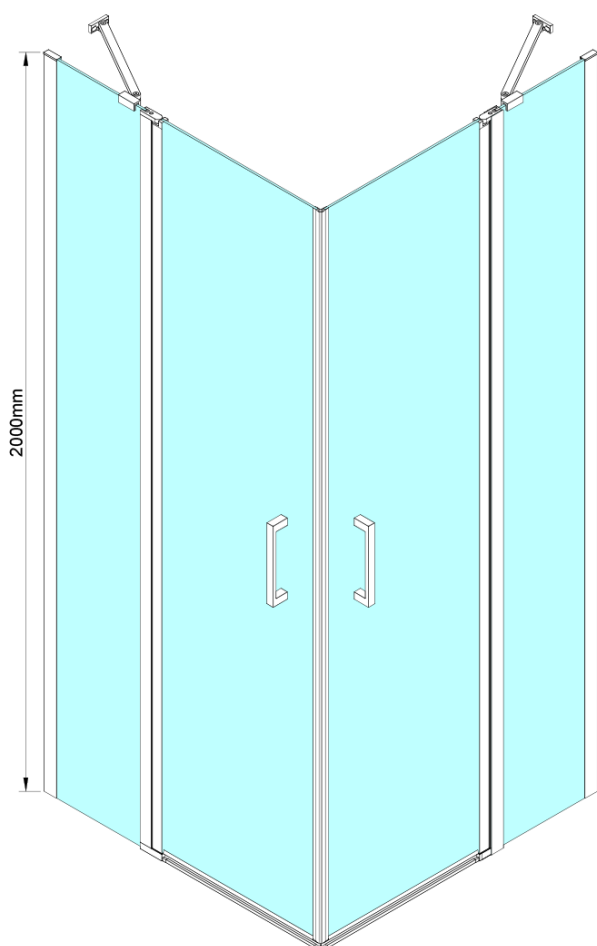

Objednací kód: GN4880-01

Základní informace

Značka: Gelco

Série: LORO

Rozměry

Šířka: 800 mm

Výška: 2000 mm

Hloubka: 800 mm

Parametry

Barva profilu: Chrom - Leštěný hliník

Tvar: Čtvercové - rohový vstup

Typ otevírání: Otevírací dvoukřídlé

Šířka vstupu: 685 mm

Typ výplně: Čiré sklo

Úprava skla: Coated glass

Tloušťka skla: 6 mm

Vlastnosti: Bezrámové provedení, Otevírání vně i dovnitř

Hmotnost / ks: 64.0 kg

Balení: 2 ks

Záruka: 2 roky

Náhradní díly

LORO instalační sada (Objednací kód: NDGN01)

Technický list

GN4880/GN4890/GN4810

| Model | A | B | C |
|--------|----------|-----|-----|
| GN4880 | 780-800 | 685 | 198 |
| GN4890 | 880-900 | 685 | 298 |
| GN4810 | 980-1000 | 685 | 398 |