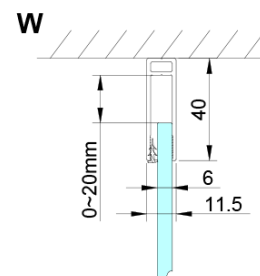

Objednací kód: GN4880-01

Základní informace

Značka: Gelco

Série: LORO

Rozměry

Šířka: 800 mm

Výška: 2000 mm

Hloubka: 800 mm

Parametry

Barva profilu: Chrom - Leštěný hliník

Tvar: Čtvercové - rohový vstup

Typ otevírání: Otevírací dvoukřídlé

Šířka vstupu: 685 mm

Typ výplně: Čiré sklo

Úprava skla: Coated glass

Tloušťka skla: 6 mm

Vlastnosti: Bezrámové provedení, Otevírání vně i dovnitř

Hmotnost / ks: 64.0 kg

Balení: 2 ks

Záruka: 2 roky

Náhradní díly

LORO instalační sada (Objednací kód: NDGN01)

Technický list

GN4880/GN4890/GN4810

| Model | A | B | C |
|--------|----------|-----|-----|
| GN4880 | 780-800 | 685 | 198 |
| GN4890 | 880-900 | 685 | 298 |
| GN4810 | 980-1000 | 685 | 398 |