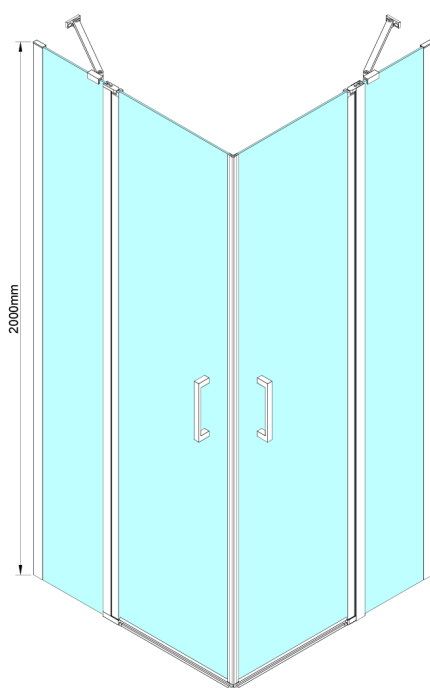

LORO čtvercový sprchový kout 800x800 mm, rohový vstup

Objednací kód: GN4880-01

Rozměry

Šířka: 800 mm
 Výška: 2000 mm
 Hloubka: 800 mm

Parametry

Záruka: 3 roky

Technický list

GN4880/GN4890/GN4810

Model	A	B	C
GN4880	780-800	685	198
GN4890	880-900	685	298
GN4810	980-1000	685	398