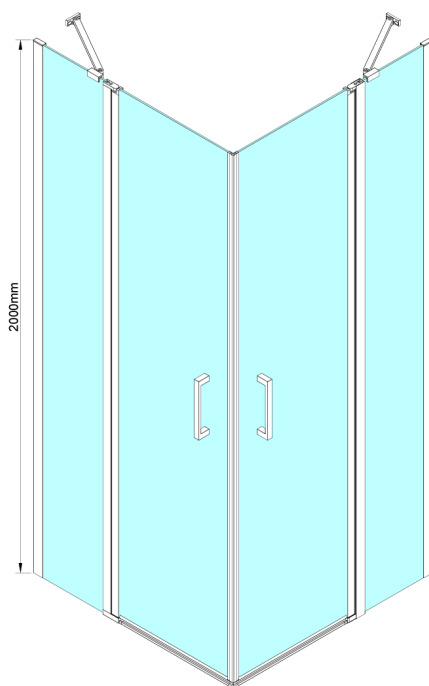

LORO čtvercový sprchový kout 800x800 mm, rohový vstup

Objednací kód: GN4880-01

Rozměry

Šířka: 800 mm
 Výška: 2000 mm
 Hloubka: 800 mm

Parametry

Záruka: 2 roky

Technický list

GN4880/GN4890/GN4810

Model	A	B	C
GN4880	780-800	685	198
GN4890	880-900	685	298
GN4810	980-1000	685	398