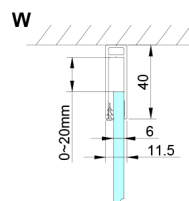

LORO čtvercový sprchový kout 800x800 mm, rohový vstup

Objednací kód: GN4880-01

Rozměry

Šířka: 800 mm
 Výška: 2000 mm
 Hloubka: 800 mm

Parametry

Záruka: 2 roky

Technický list

GN4880/GN4890/GN4810

Model	A	B	C
GN4880	780-800	685	198
GN4890	880-900	685	298
GN4810	980-1000	685	398