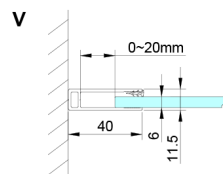

LORO čtvercový sprchový kout 800x800 mm, rohový vstup

Objednací kód: GN4880-01

Rozměry

Šířka: 800 mm
 Výška: 2000 mm
 Hloubka: 800 mm

Parametry

Záruka: 2 roky

Technický list

GN4880/GN4890/GN4810

Model	A	B	C
GN4880	780-800	685	198
GN4890	880-900	685	298
GN4810	980-1000	685	398