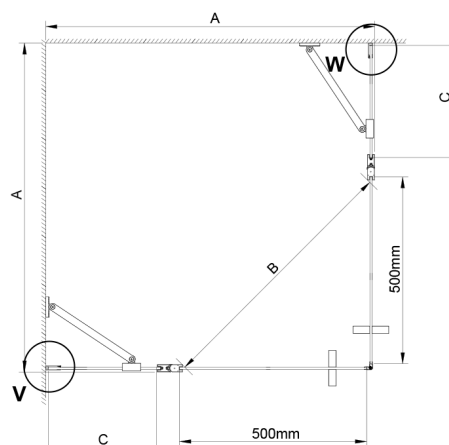

LORO čtvercový sprchový kout 800x800 mm, rohový vstup

Objednací kód: GN4880-01

Rozměry

Šířka: 800 mm
 Výška: 2000 mm
 Hloubka: 800 mm

Parametry

Záruka: 2 roky

Technický list

GN4880/GN4890/GN4810

Model	A	B	C
GN4880	780-800	685	198
GN4890	880-900	685	298
GN4810	980-1000	685	398