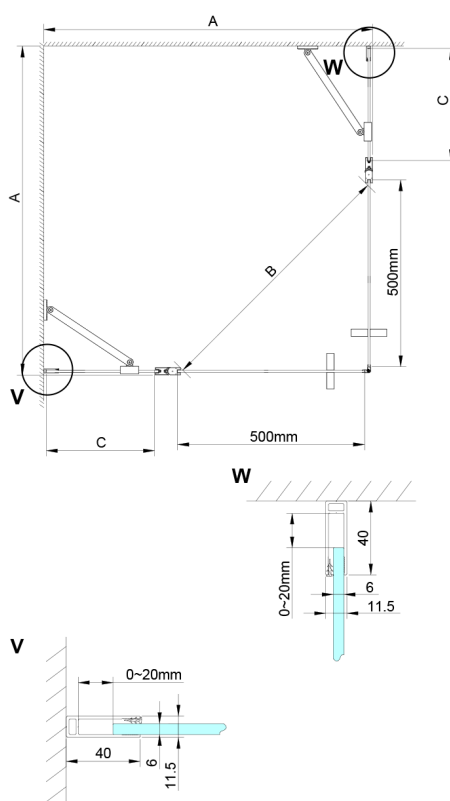

LORO čtvercový sprchový kout 800x800 mm, rohový vstup

Objednací kód: GN4880-01

Rozměry

Šířka: 800 mm
 Výška: 2000 mm
 Hloubka: 800 mm

Parametry

Záruka: 3 roky

Technický list

GN4880/GN4890/GN4810

Model	A	B	C
GN4880	780-800	685	198
GN4890	880-900	685	298
GN4810	980-1000	685	398