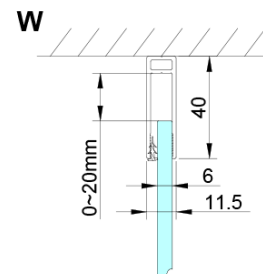

LORO čtvercový sprchový kout 1000x1000 mm, rohový vstup

Objednací kód: GN4810-01

Základní informace

Značka: Gelco

Série: LORO

Rozměry

Šířka: 1000 mm

Výška: 2000 mm

Hloubka: 1000 mm

Parametry

Barva profilu: Chrom - Leštěný hliník

Tvar: Čtvercové - rohový vstup

Typ otevírání: Otevírací dvoukřídle

Šířka vstupu: 685 mm

Typ výplně: Čiré sklo

Úprava skla: Coated glass

Tloušťka skla: 6 mm

Vlastnosti: Bezrámové provedení, Otevírání vně i dovnitř

Hmotnost / ks: 72.0 kg

Balení: 2 ks

Záruka: 2 roky

LORO čtvercový sprchový kout 1000x1000 mm, rohový vstup

Technický list

GN4880/GN4890/GN4810

Model	A	B	C
GN4880	780-800	685	198
GN4890	880-900	685	298
GN4810	980-1000	685	398