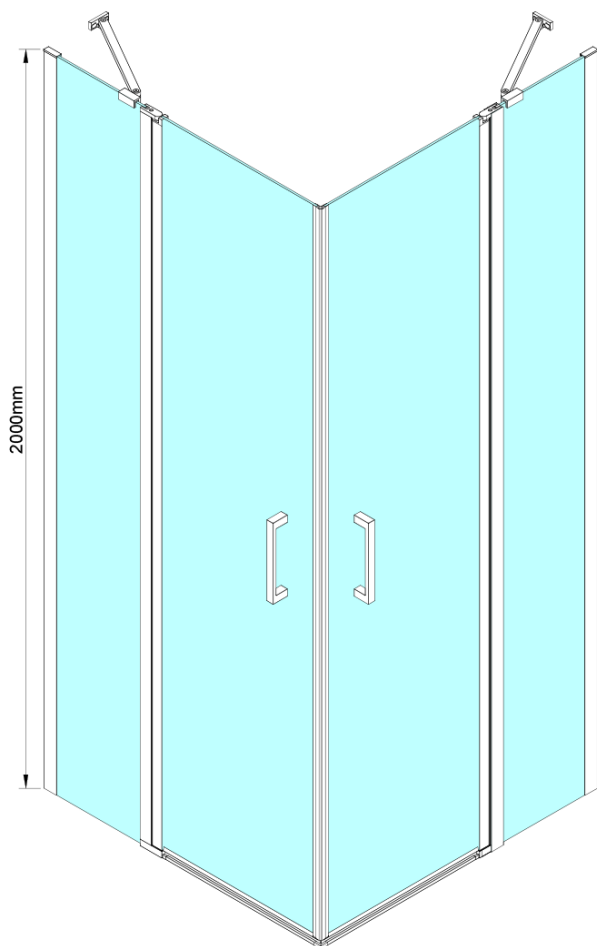

LORO čtvercový sprchový kout 1000x1000 mm, rohový vstup

Objednací kód: GN4810-01

Základní informace

Značka: Gelco

Série: LORO

Rozměry

Šířka: 1000 mm

Výška: 2000 mm

Hloubka: 1000 mm

Parametry

Barva profilu: Chrom - Leštěný hliník

Tvar: Čtvercové - rohový vstup

Typ otevírání: Otevírací dvoukřídle

Šířka vstupu: 685 mm

Typ výplně: Čiré sklo

Úprava skla: Coated glass

Tloušťka skla: 6 mm

Vlastnosti: Bezrámové provedení, Otevírání vně i dovnitř

Hmotnost / ks: 72.0 kg

Balení: 2 ks

Záruka: 2 roky

LORO čtvercový sprchový kout 1000x1000 mm, rohový vstup

Technický list

GN4880/GN4890/GN4810

Model	A	B	C
GN4880	780-800	685	198
GN4890	880-900	685	298
GN4810	980-1000	685	398