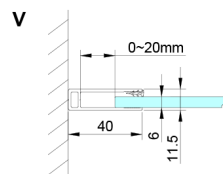

LORO čtvercový sprchový kout 1000x1000 mm, rohový vstup

Objednací kód: GN4810-01

Rozměry

Šířka: 1000 mm
 Výška: 2000 mm
 Hloubka: 1000 mm

Parametry

Záruka: 3 roky

Technický list

GN4880/GN4890/GN4810

Model	A	B	C
GN4880	780-800	685	198
GN4890	880-900	685	298
GN4810	980-1000	685	398