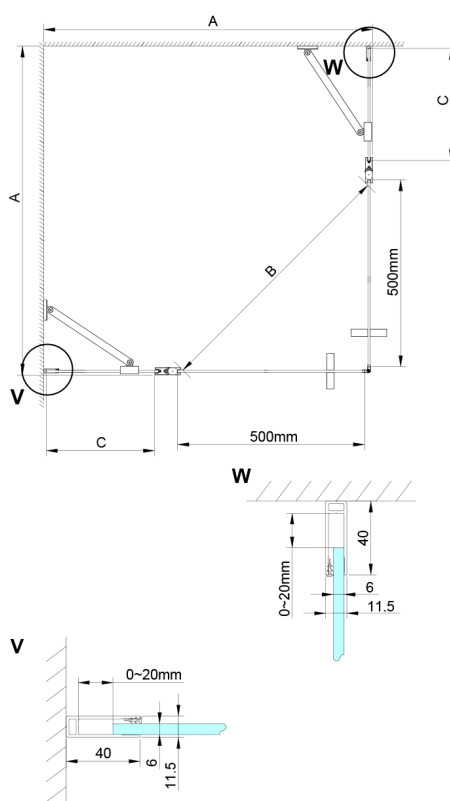

LORO čtvercový sprchový kout 1000x1000 mm, rohový vstup

Objednací kód: GN4810-01

Rozměry

Šířka: 1000 mm
 Výška: 2000 mm
 Hloubka: 1000 mm

Parametry

Záruka: 2 roky

Technický list

GN4880/GN4890/GN4810

Model	A	B	C
GN4880	780-800	685	198
GN4890	880-900	685	298
GN4810	980-1000	685	398