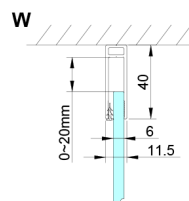

LORO čtvercový sprchový kout 1000x1000 mm, rohový vstup

Objednací kód: GN4810-01

Rozměry

Šířka: 1000 mm
 Výška: 2000 mm
 Hloubka: 1000 mm

Parametry

Záruka: 3 roky

Technický list

GN4880/GN4890/GN4810

Model	A	B	C
GN4880	780-800	685	198
GN4890	880-900	685	298
GN4810	980-1000	685	398