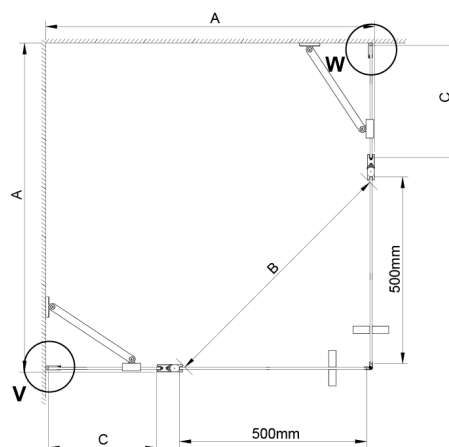

LORO čtvercový sprchový kout 1000x1000 mm, rohový vstup

Objednací kód: GN4810-01

Rozměry

Šířka: 1000 mm
 Výška: 2000 mm
 Hloubka: 1000 mm

Parametry

Záruka: 3 roky

Technický list

GN4880/GN4890/GN4810

Model	A	B	C
GN4880	780-800	685	198
GN4890	880-900	685	298
GN4810	980-1000	685	398