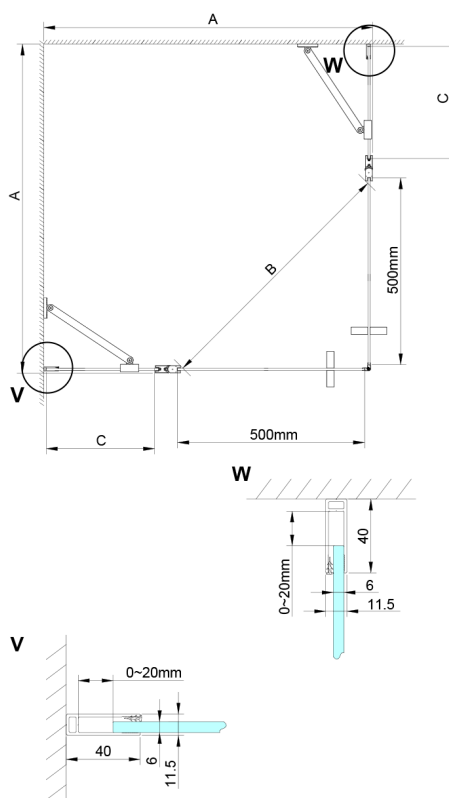

LORO čtvercový sprchový kout 1000x1000 mm, rohový vstup

Objednací kód: GN4810-01

Rozměry

Šířka: 1000 mm
 Výška: 2000 mm
 Hloubka: 1000 mm

Parametry

Záruka: 2 roky

Technický list

GN4880/GN4890/GN4810

Model	A	B	C
GN4880	780-800	685	198
GN4890	880-900	685	298
GN4810	980-1000	685	398