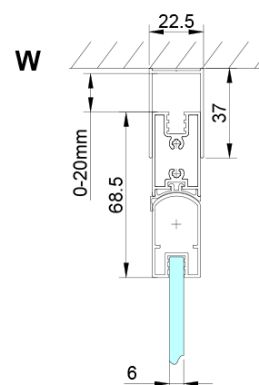

LORO čtvercový sprchový kout 900x900 mm, rohový vstup

Objednací kód: GN4790-01

Základní informace

Značka: Gelco

Série: LORO

Rozměry

Šířka: 900 mm

Výška: 2000 mm

Hloubka: 900 mm

Parametry

Barva profilu: Chrom - Leštěný hliník

Tvar: Čtvercové - rohový vstup

Typ otevírání: Skládací

Šířka vstupu: 1095 mm

Typ výplně: Čiré sklo

Úprava skla: Coated glass

Tloušťka skla: 6 mm

Vlastnosti: Bezrámové provedení

Hmotnost / ks: 62.0 kg

Balení: 2 ks

Záruka: 2 roky

LORO čtvercový sprchový kout 900x900 mm, rohový vstup

Technický list

GN4770/GN4780/GN4790

Model	A	B
GN4770	680-700	810
GN4780	780-800	980
GN4790	880-900	1095