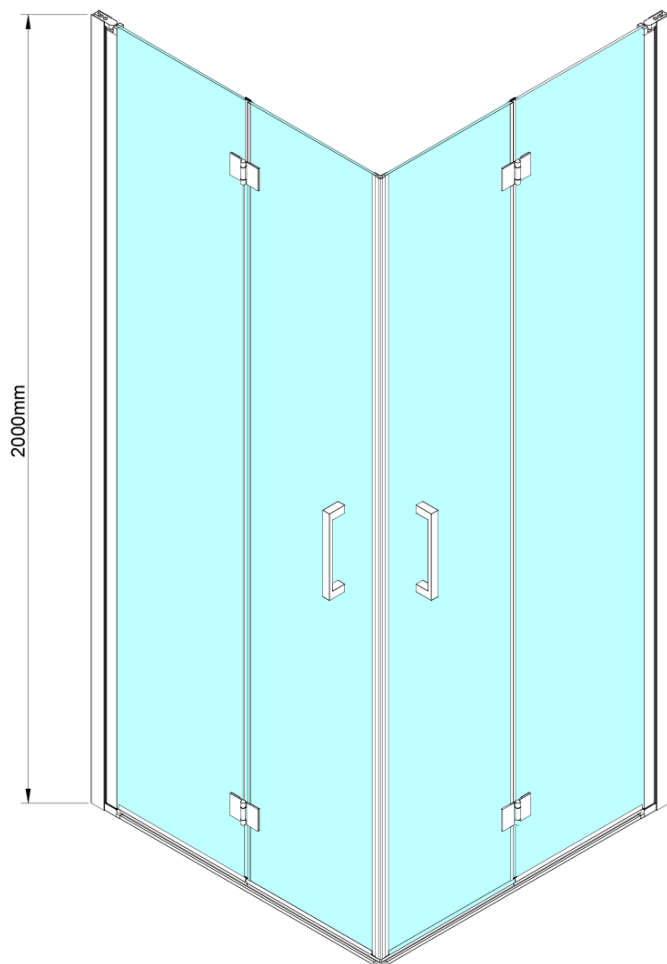

LORO čtvercový sprchový kout 900x900 mm, rohový vstup

Objednací kód: GN4790-01

Základní informace

Značka: Gelco

Série: LORO

Rozměry

Šířka: 900 mm

Výška: 2000 mm

Hloubka: 900 mm

Parametry

Barva profilu: Chrom - Leštěný hliník

Tvar: Čtvercové - rohový vstup

Typ otevírání: Skládací

Šířka vstupu: 1095 mm

Typ výplně: Čiré sklo

Úprava skla: Coated glass

Tloušťka skla: 6 mm

Vlastnosti: Bezrámové provedení

Hmotnost / ks: 62.0 kg

Balení: 2 ks

Záruka: 2 roky

LORO čtvercový sprchový kout 900x900 mm, rohový vstup

Technický list

GN4770/GN4780/GN4790