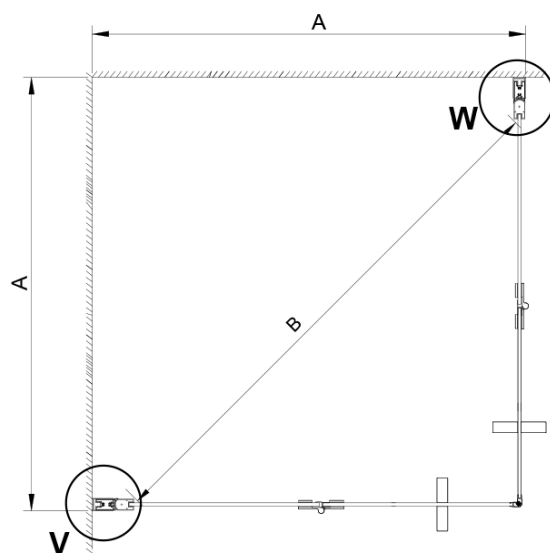

LORO čtvercový sprchový kout 900x900 mm, rohový vstup

Objednací kód: GN4790-01

Základní informace

Značka: Gelco

Série: LORO

Rozměry

Šířka: 900 mm

Výška: 2000 mm

Hloubka: 900 mm

Parametry

Barva profilu: Chrom - Leštěný hliník

Tvar: Čtvercové - rohový vstup

Typ otevírání: Skládací

Šířka vstupu: 1095 mm

Typ výplně: Čiré sklo

Úprava skla: Coated glass

Tloušťka skla: 6 mm

Vlastnosti: Bezrámové provedení

Hmotnost / ks: 62.0 kg

Balení: 2 ks

Záruka: 2 roky

LORO čtvercový sprchový kout 900x900 mm, rohový vstup

Technický list

GN4770/GN4780/GN4790