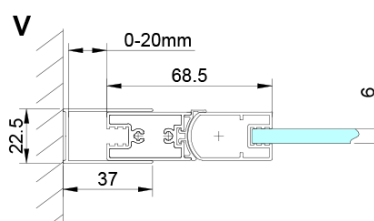

LORO čtvercový sprchový kout 900x900 mm, rohový vstup

Objednací kód: GN4790-01

Základní informace

Značka: Gelco

Série: LORO

Rozměry

Šířka: 900 mm

Výška: 2000 mm

Hloubka: 900 mm

Parametry

Barva profilu: Chrom - Leštěný hliník

Tvar: Čtvercové - rohový vstup

Typ otevírání: Skládací

Šířka vstupu: 1095 mm

Typ výplně: Čiré sklo

Úprava skla: Coated glass

Tloušťka skla: 6 mm

Vlastnosti: Bezrámové provedení

Hmotnost / ks: 62.0 kg

Balení: 2 ks

Záruka: 2 roky

LORO čtvercový sprchový kout 900x900 mm, rohový vstup

Technický list

GN4770/GN4780/GN4790