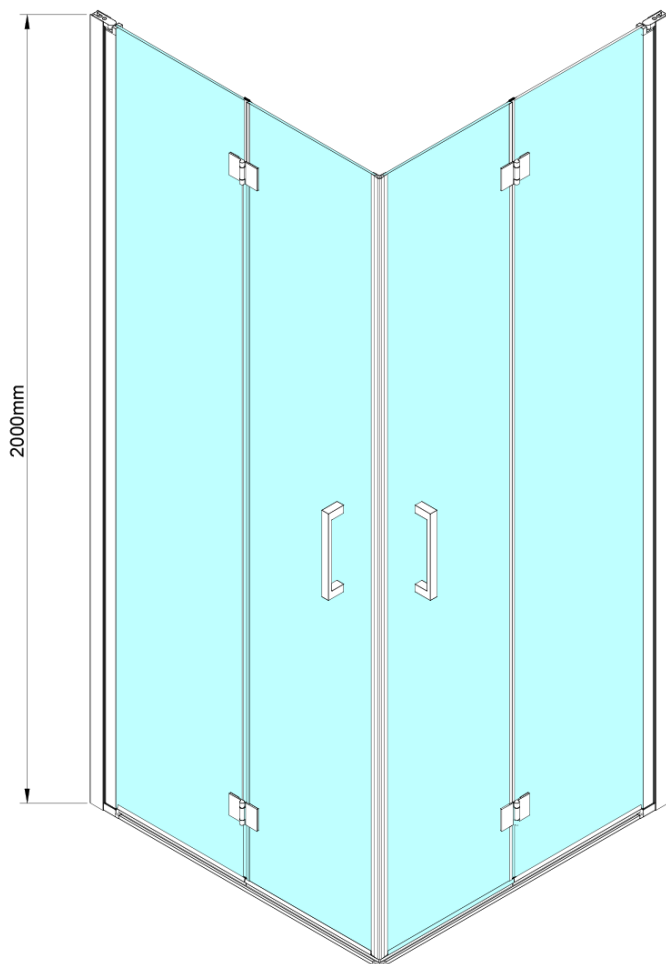

LORO čtvercový sprchový kout 900x900 mm, rohový vstup

Technický list

GN4770/GN4780/GN4790

Model	A	B
GN4770	680-700	810
GN4780	780-800	980
GN4790	880-900	1095