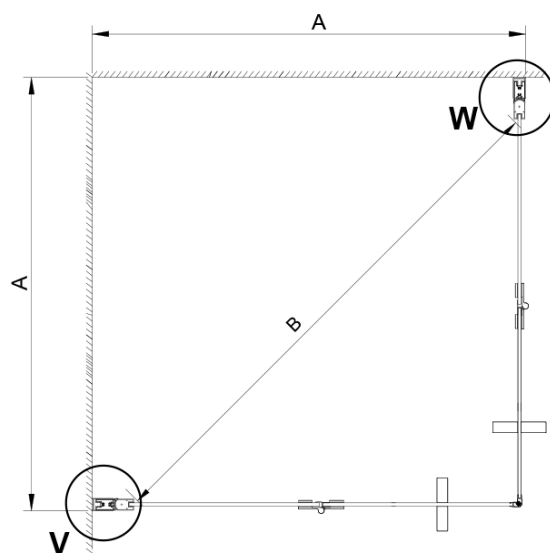

LORO čtvercový sprchový kout 900x900 mm, rohový vstup

Technický list

GN4770/GN4780/GN4790

Model	A	B
GN4770	680-700	810
GN4780	780-800	980
GN4790	880-900	1095