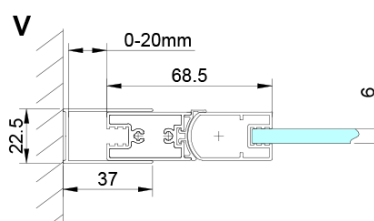

LORO čtvercový sprchový kout 900x900 mm, rohový vstup

Technický list

GN4770/GN4780/GN4790

Model	A	B
GN4770	680-700	810
GN4780	780-800	980
GN4790	880-900	1095