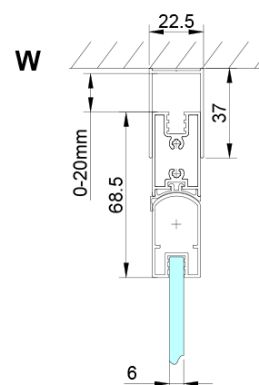

## Rozměry

Šířka: 900 mm

Výška: 2000 mm

Hloubka: 900 mm

## Parametry

Barva profilu: Chrom - Leštěný hliník

Tvar: Čtvercové - rohový vstup

Typ otevírání: Skládací

Šířka vstupu: 1095 mm

Typ výplně: Čiré sklo

Úprava skla: Coated glass

Tloušťka skla: 6 mm

# LORO čtvercový sprchový kout 900x900 mm, rohový vstup

## Technický list

GN4770/GN4780/GN4790

Model	A	B
GN4770	680-700	810
GN4780	780-800	980
GN4790	880-900	1095